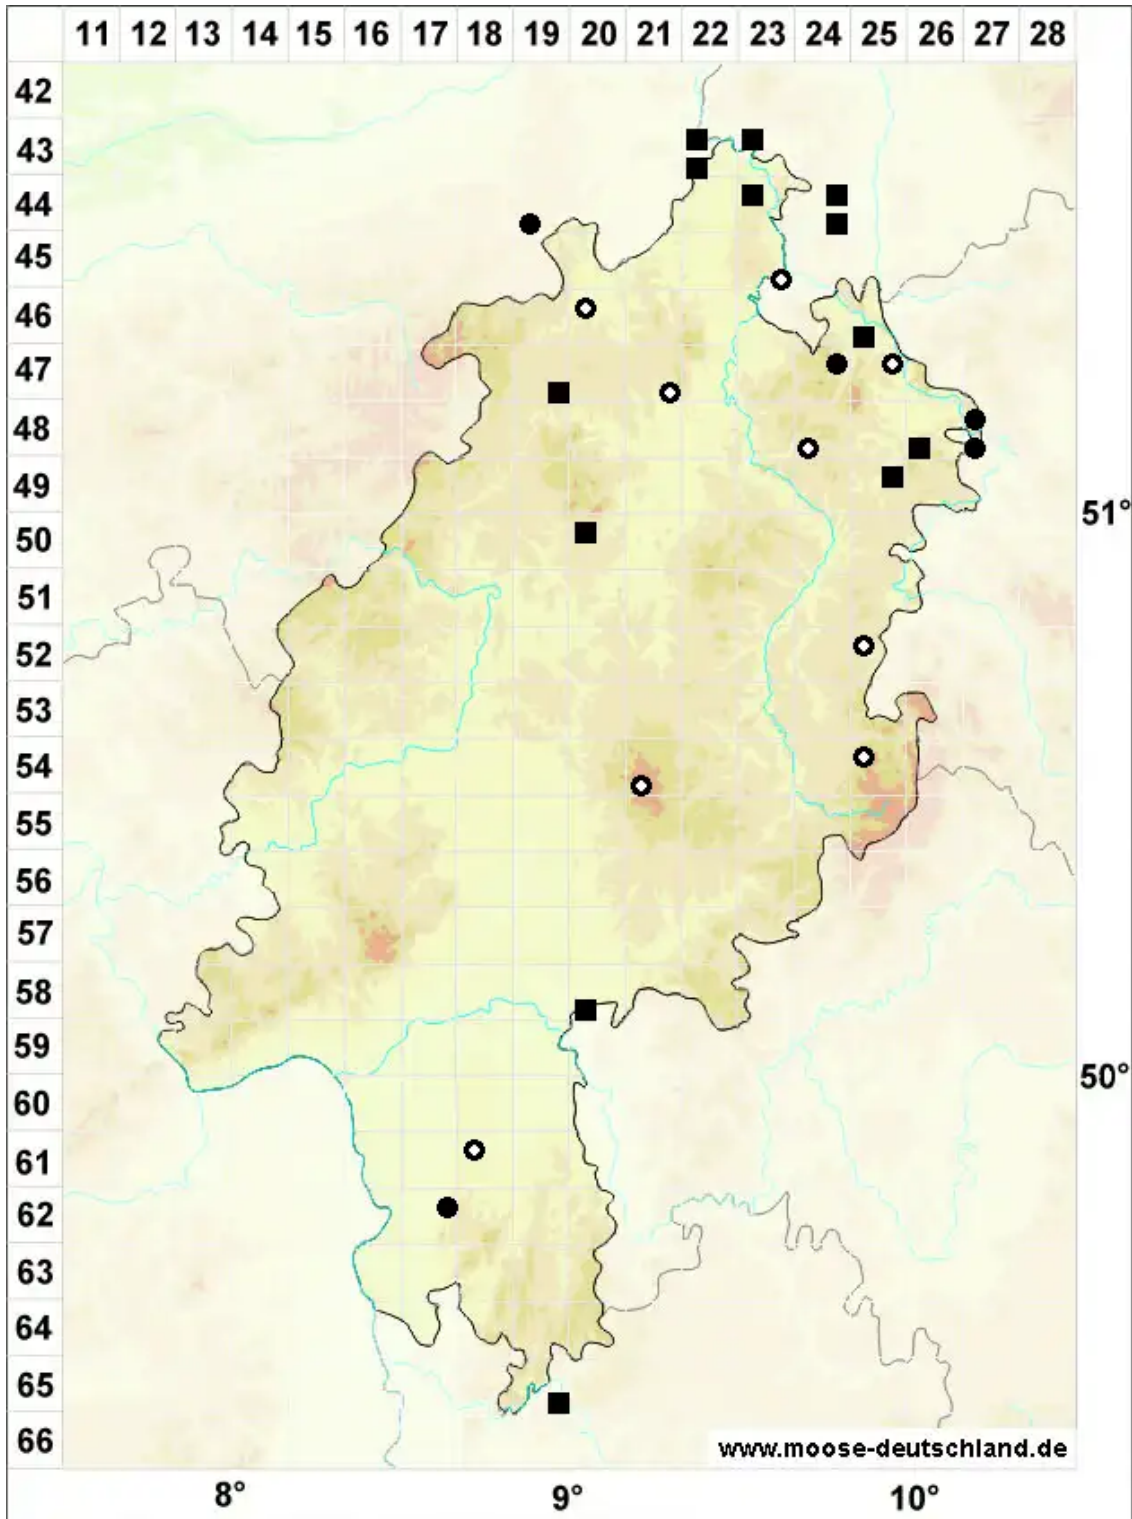

# Bryum intermedium (Brid.) Blandow

Mittleres Birnmoos

Legende:

- Symbole:**
- Ausgefülltes Symbol:  
Zeitraum von 1980 bis heute (Aktuelle Angabe)
  - Leeres Symbol:  
Zeitraum vor 1980 (Altangabe)
  - Quadrat: Herbarbeleg