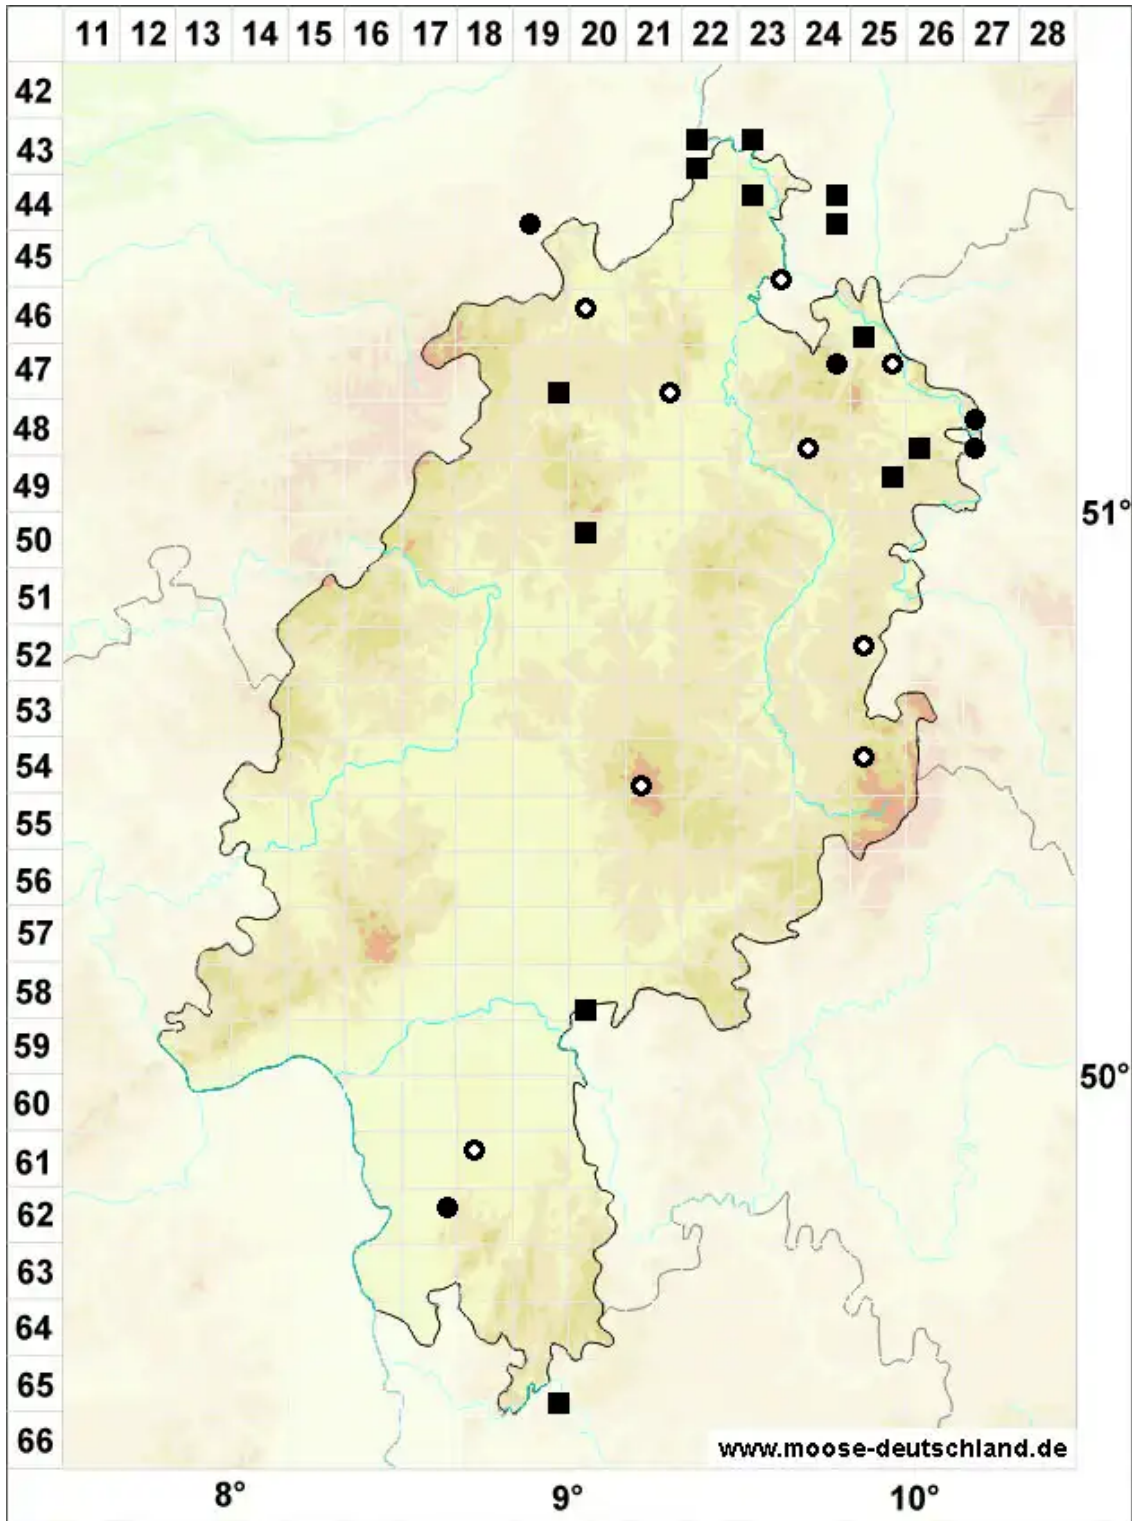

# Bryum intermedium (Brid.) Blandow

Mittleres Birnmoos

Legende:

- Symbole:**
- Ausgefülltes Symbol:  
Zeitraum von 1980 bis heute (Aktuelle Angabe)
  - Leeres Symbol:  
Zeitraum vor 1980 (Altangabe)
  - Quadrat: Herbarbeleg