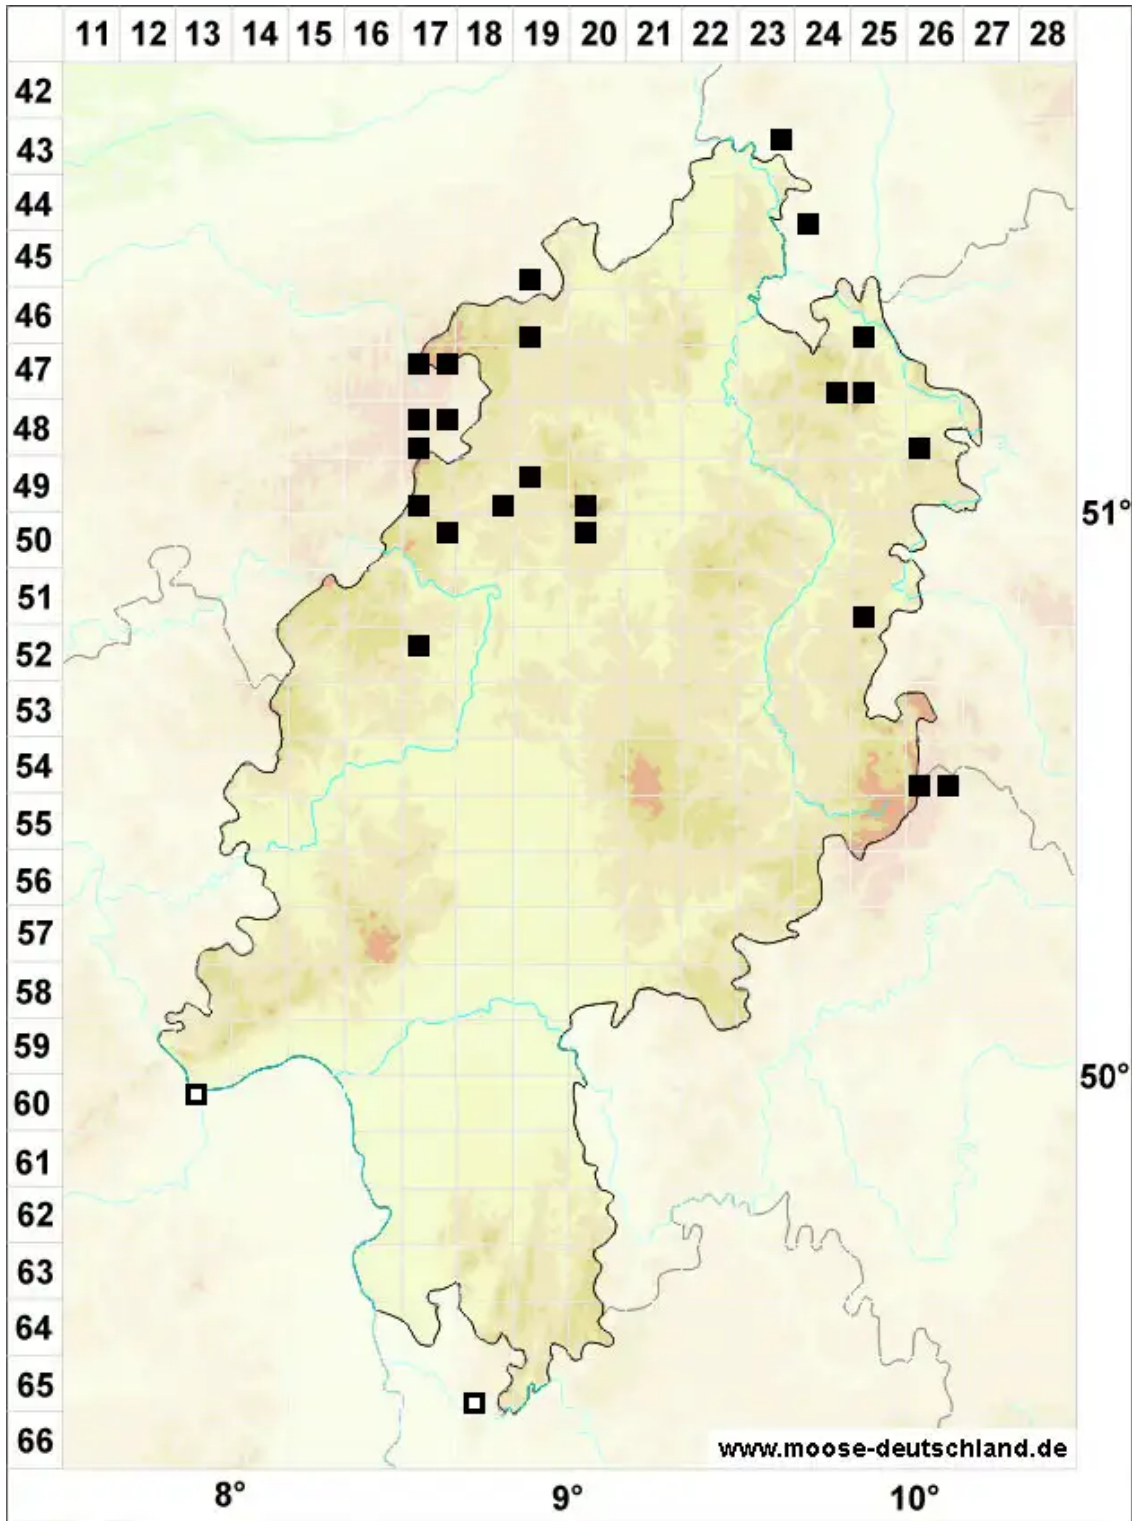

Ptychostomum archangelicum (Bruch & Schimp.) J.R.Spence

Dunkelsporiges Vielzahnbirnmoos

Legende:

- Symbole:**
- Ausgefülltes Symbol:
Zeitraum von 1980 bis heute (Aktuelle Angabe)
 - Leeres Symbol:
Zeitraum vor 1980 (Altangabe)
 - Quadrat: Herbarbeleg