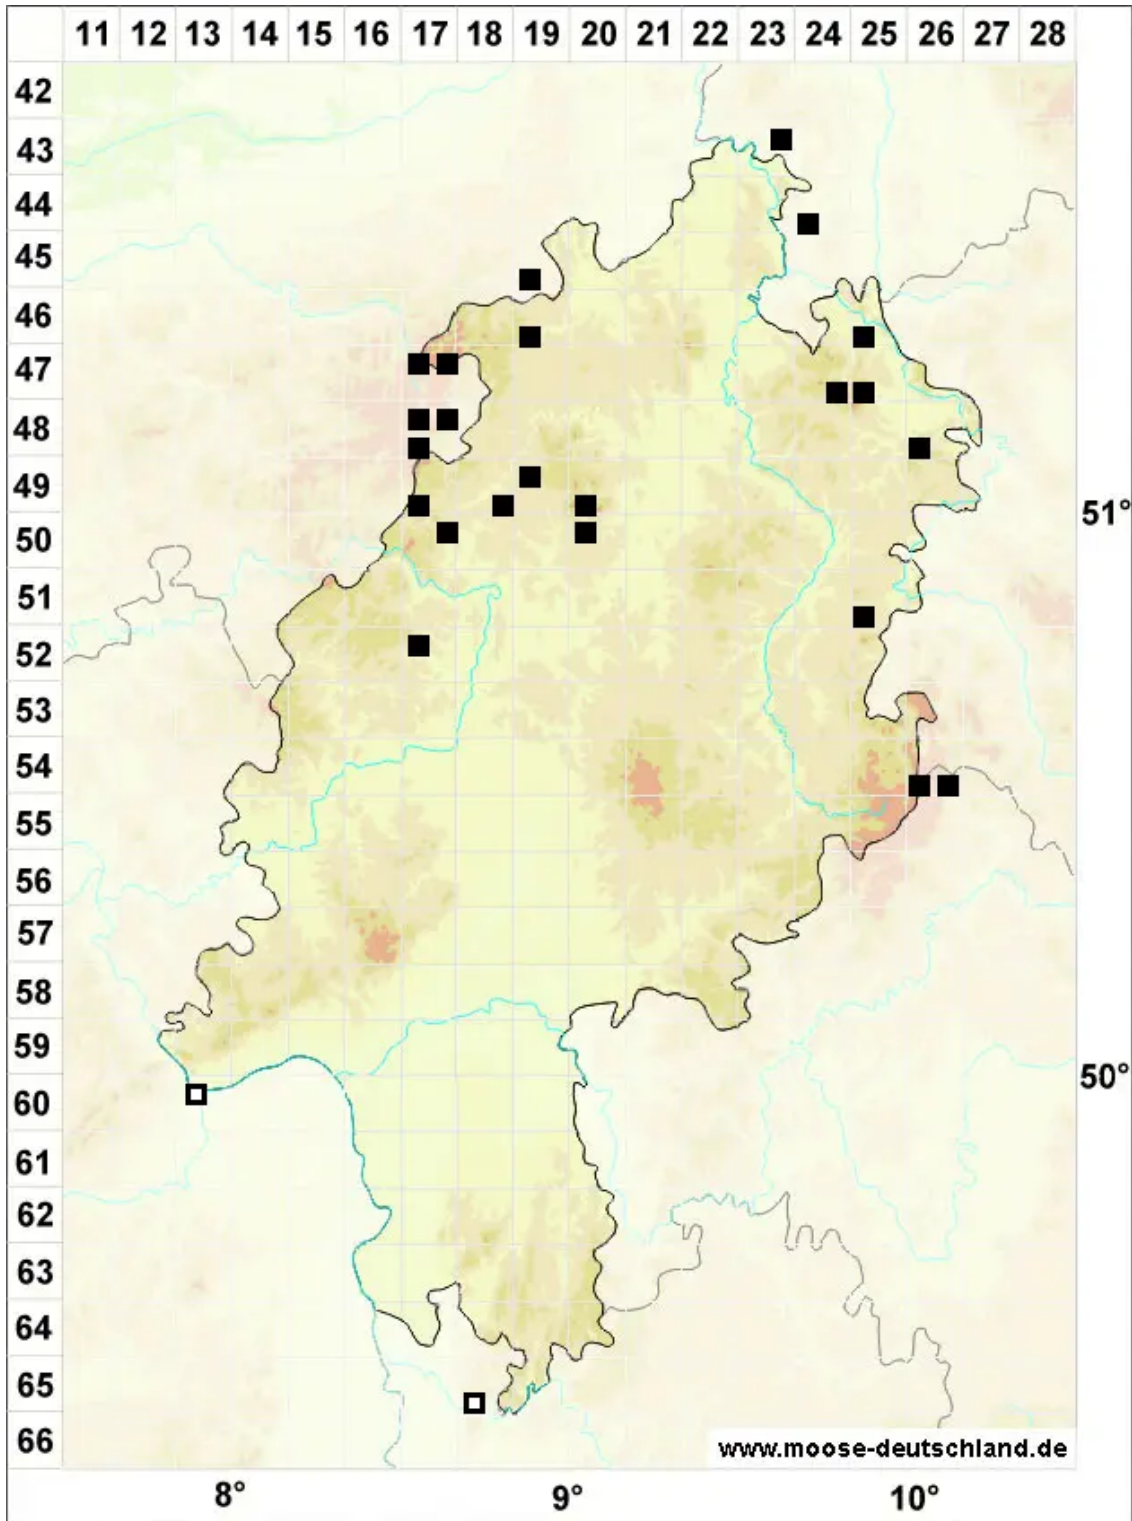

# *Ptychostomum archangelicum* (Bruch & Schimp.) J.R.Spence

Dunkelsporiges Vielzahnbirnmoos

Legende:

- Symbole:**
- Ausgefülltes Symbol:  
Zeitraum von 1980 bis heute (Aktuelle Angabe)
  - Leeres Symbol:  
Zeitraum vor 1980 (Altangabe)
  - Quadrat: Herbarbeleg