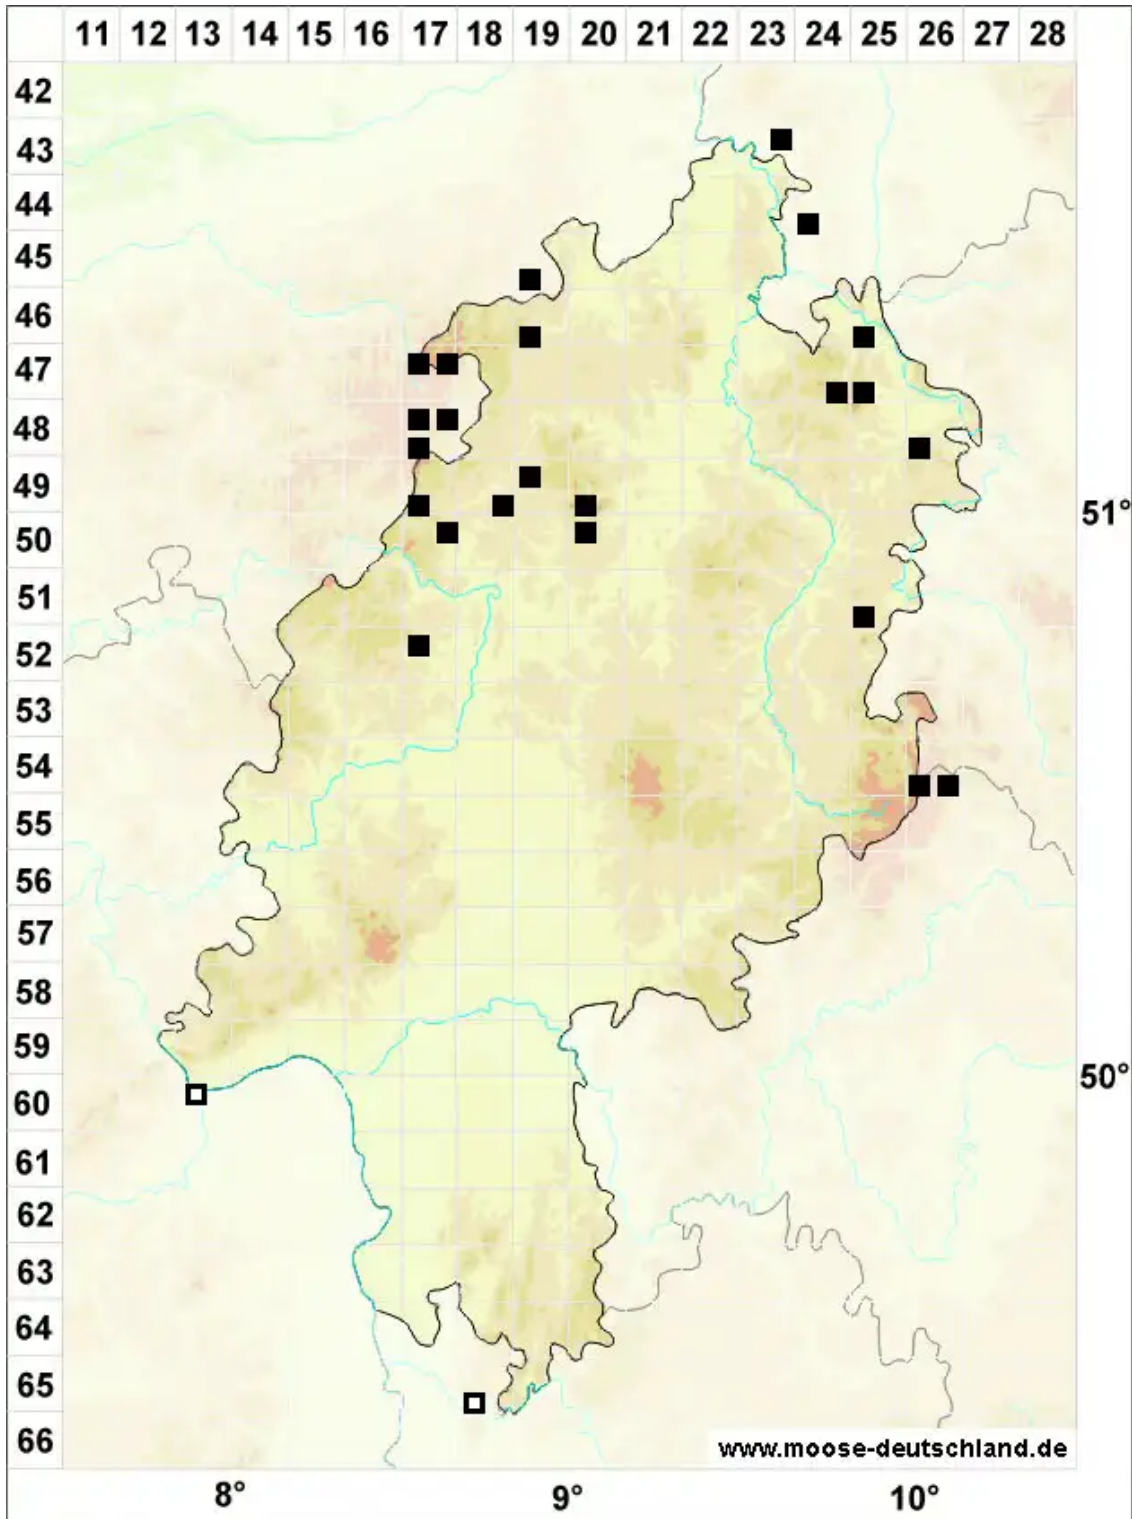

# *Ptychostomum archangelicum* (Bruch & Schimp.) J.R.Spence

Dunkelsporiges Vielzahnbirnmoos

Legende:

**Symbole:**

Ausgefülltes Symbol:  
Zeitraum von 1980 bis heute (Aktuelle Angabe)

Leeres Symbol:  
Zeitraum vor 1980 (Altangabe)

Quadrat: Herbarbeleg