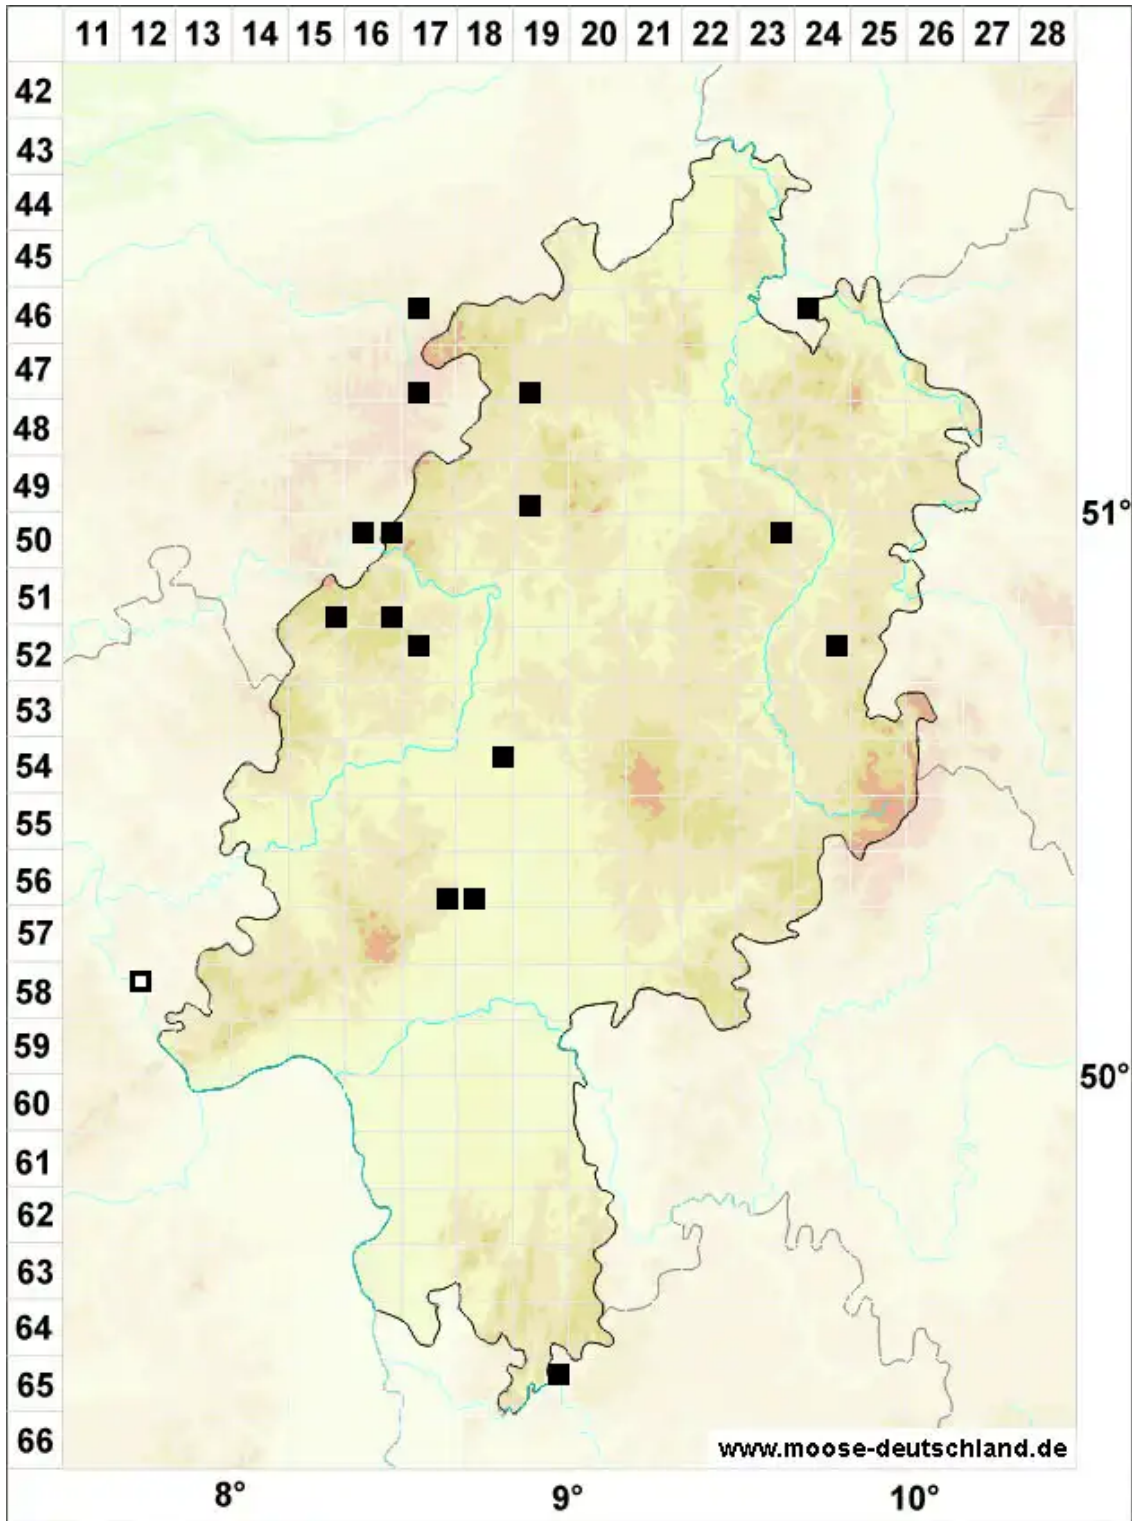

# *Ptychostomum creberrimum* (Taylor) J.R.Spence & H.P.Ramsd.

Gelbsporiges Vielzahnbirnmoos

Legende:

- Symbole:**
- Ausgefülltes Symbol:  
Zeitraum von 1980 bis heute (Aktuelle Angabe)
  - Leeres Symbol:  
Zeitraum vor 1980 (Altangabe)
  - Quadrat: Herbarbeleg