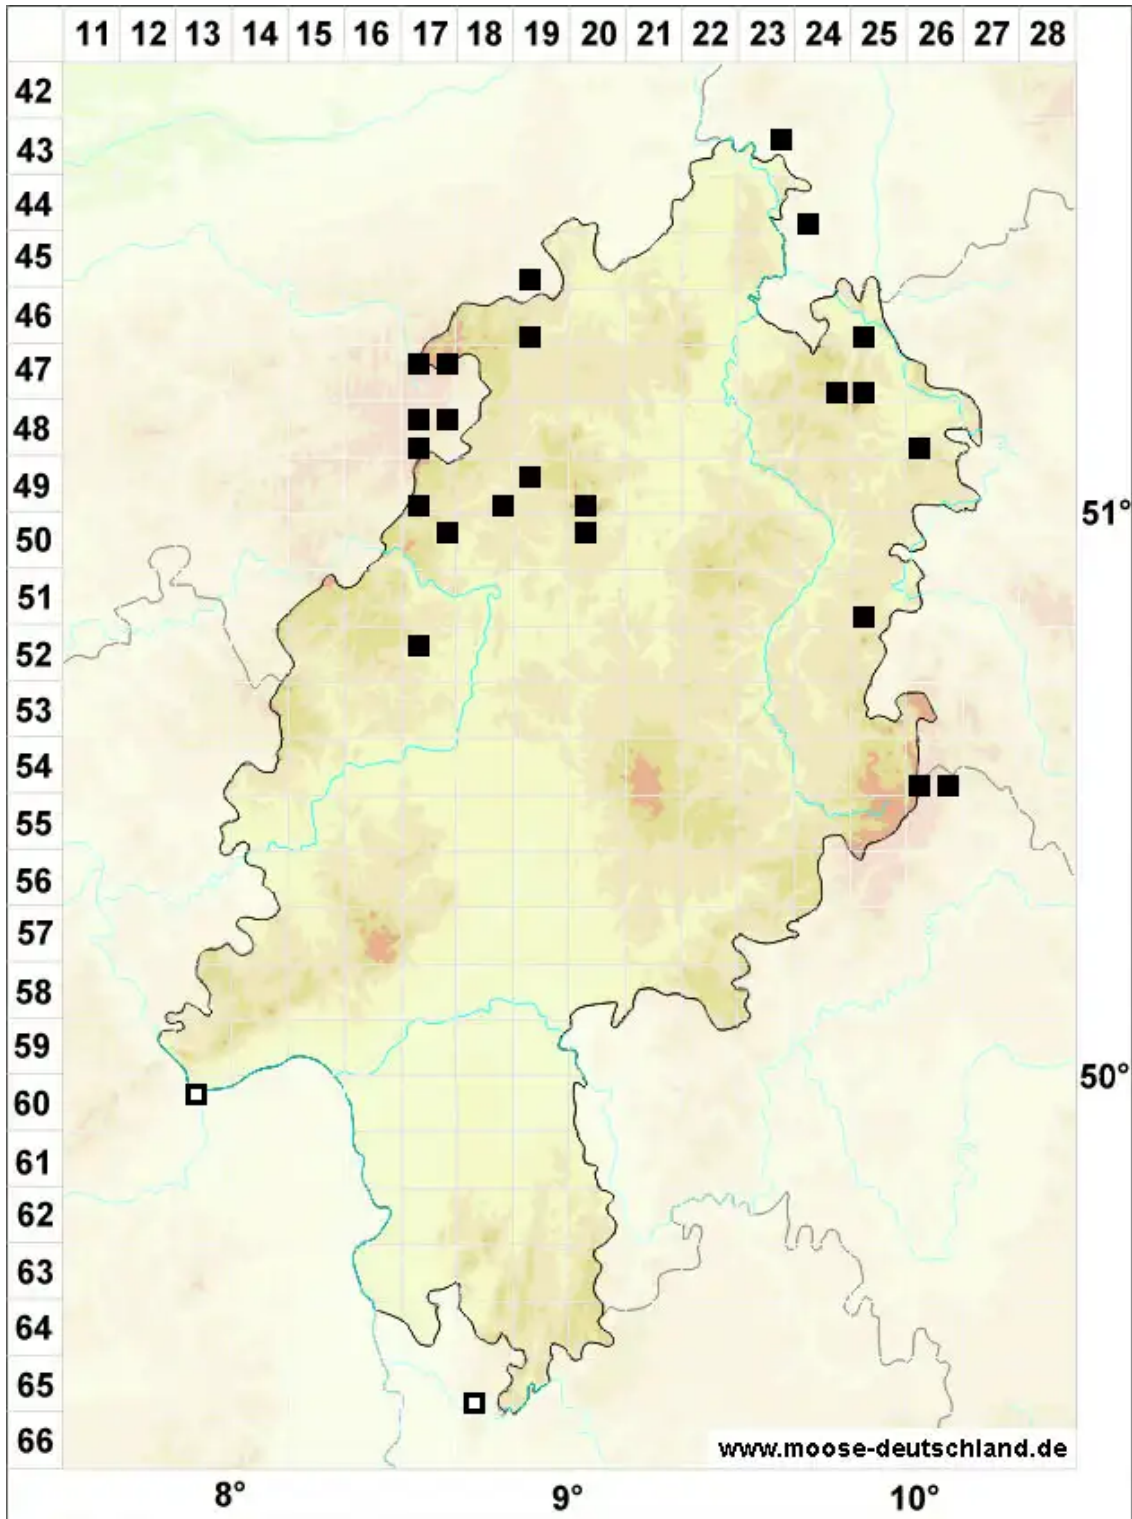

Ptychostomum archangelicum (Bruch & Schimp.) J.R.Spence

Dunkelsporiges Vielzahnbirnmoos

Legende:

- Symbole:**
- Ausgefülltes Symbol:
Zeitraum von 1980 bis heute (Aktuelle Angabe)
 - Leeres Symbol:
Zeitraum vor 1980 (Altangabe)
 - Quadrat: Herbarbeleg