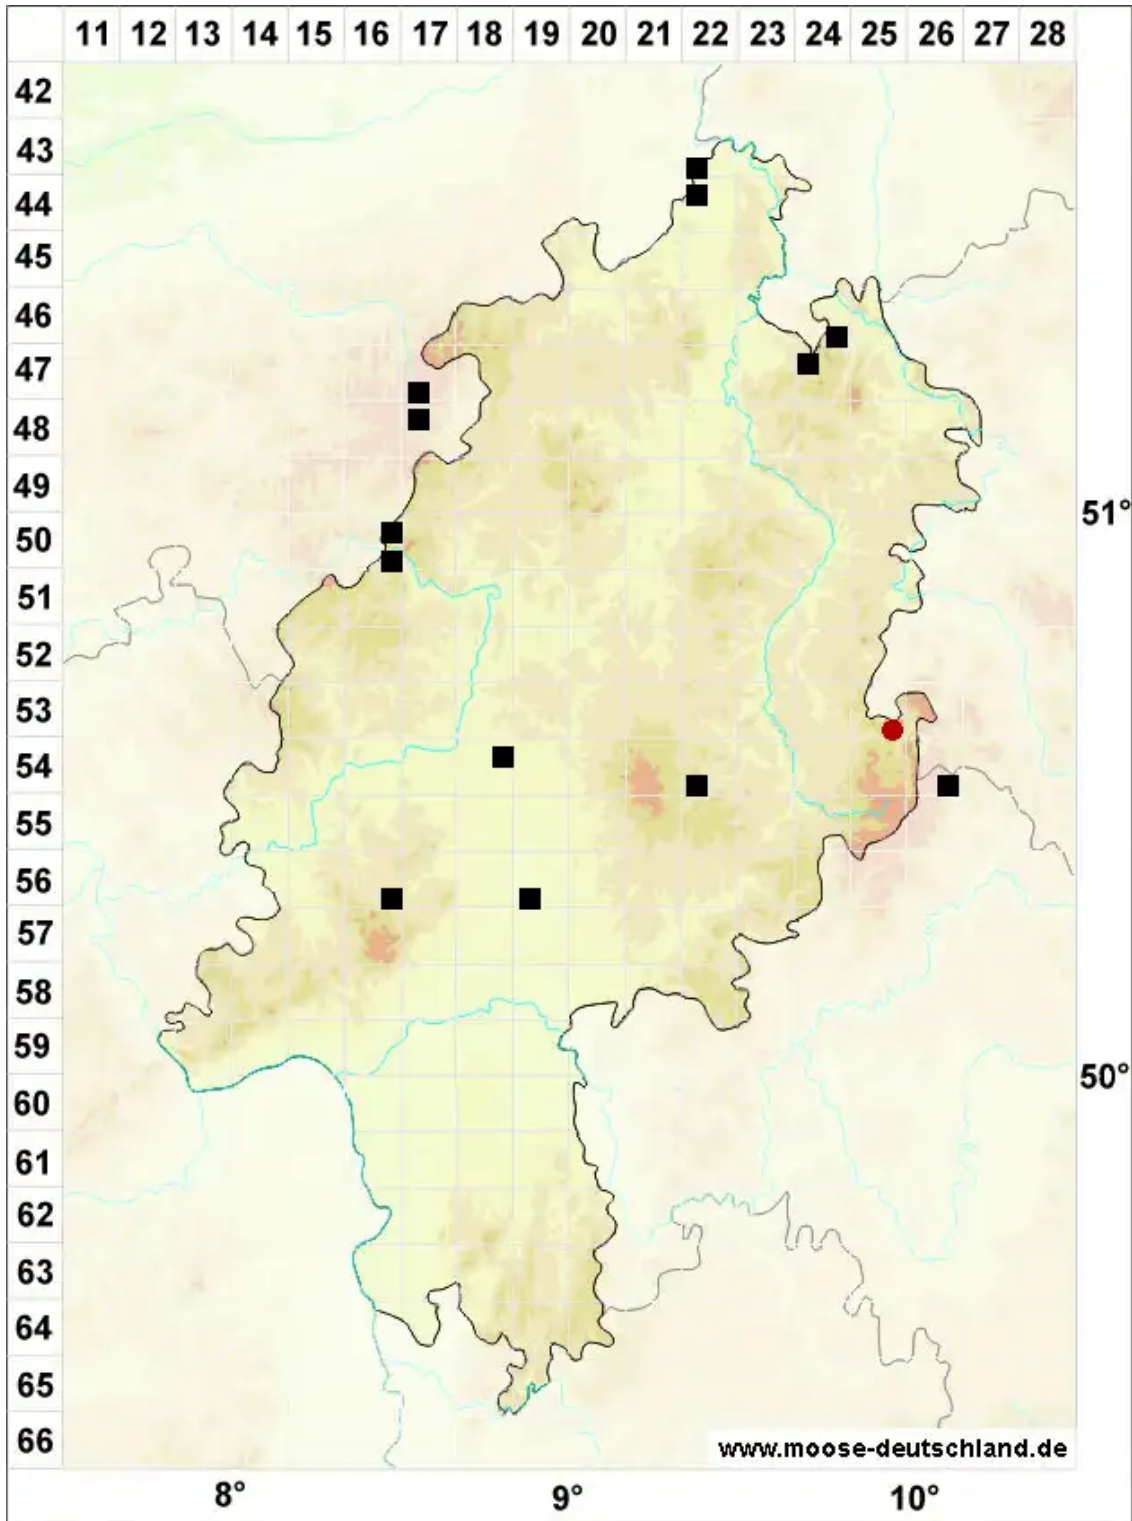

Ptychostomum lonchocaulon (Müll.Hal.) J.R.Spence

Langstengeliges Vielzahnbirnmoos

Legende:

Symbole:

Ausgefülltes Symbol:
Zeitraum von 1980 bis heute (Aktuelle Angabe)

Leeres Symbol:
Zeitraum vor 1980 (Altangabe)

Quadrat: Herbarbeleg