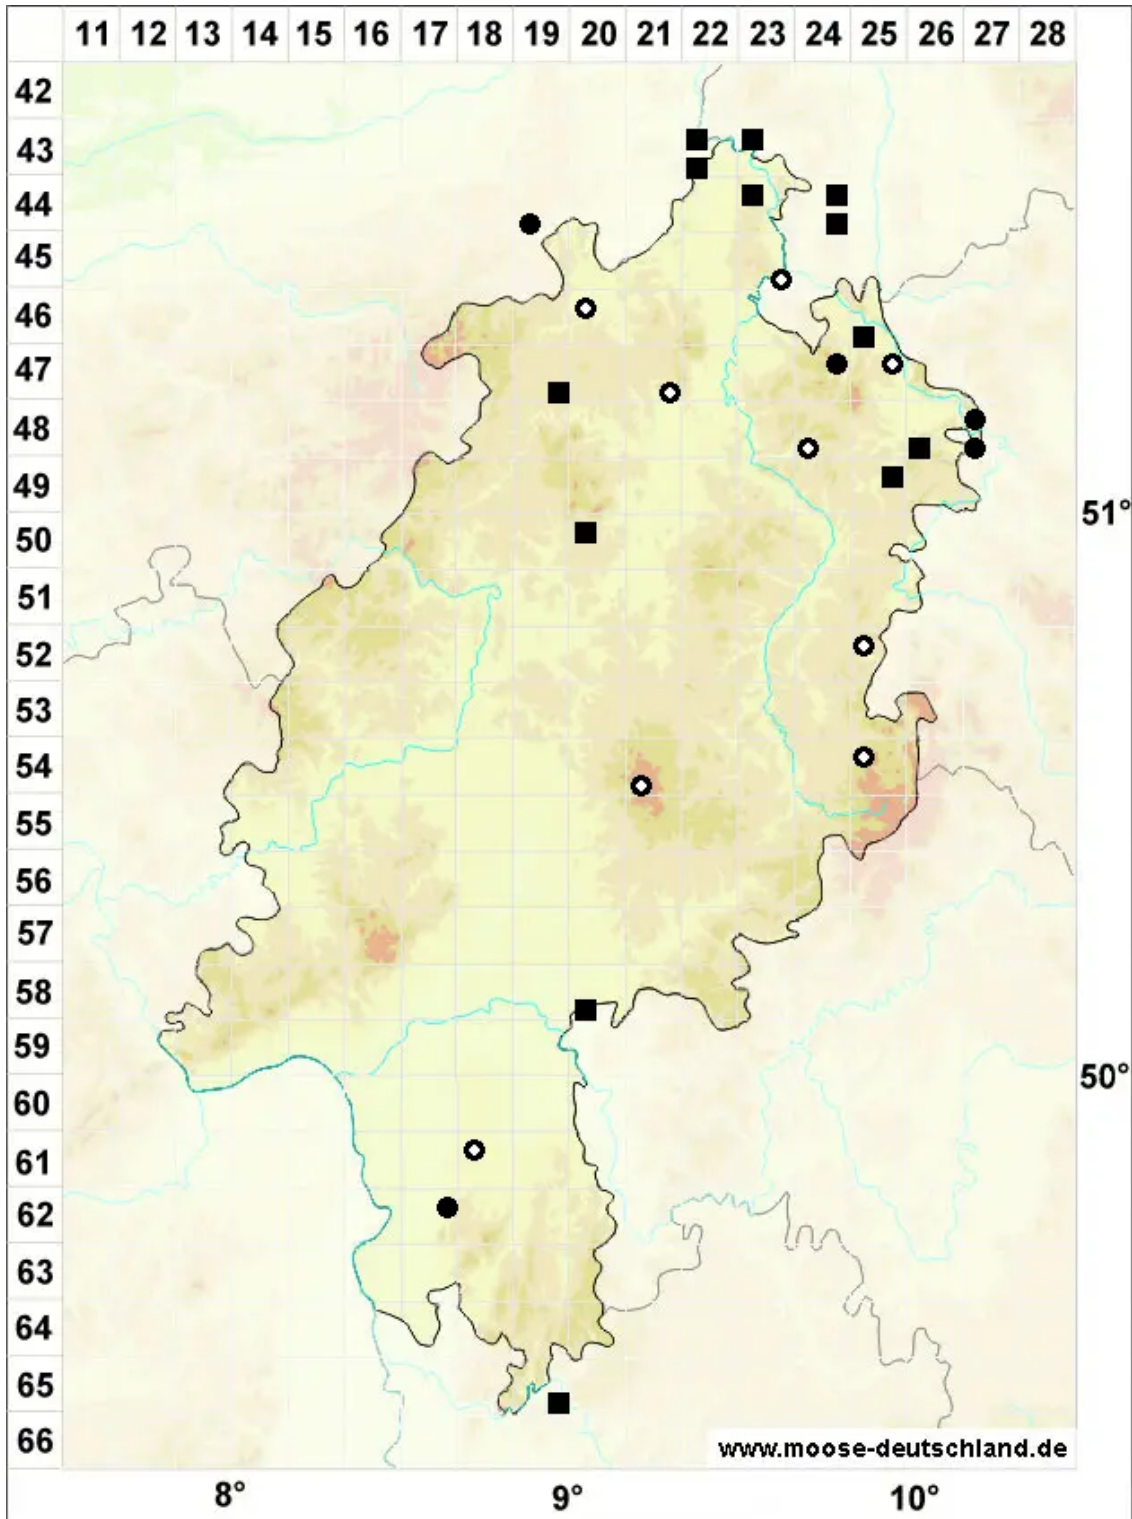

Bryum intermedium (Brid.) Blandow

Mittleres Birnmoos

Legende:

Symbole:

Ausgefülltes Symbol:
Zeitraum von 1980 bis heute (Aktuelle Angabe)

Leeres Symbol:
Zeitraum vor 1980 (Altangabe)

Quadrat: Herbarbeleg