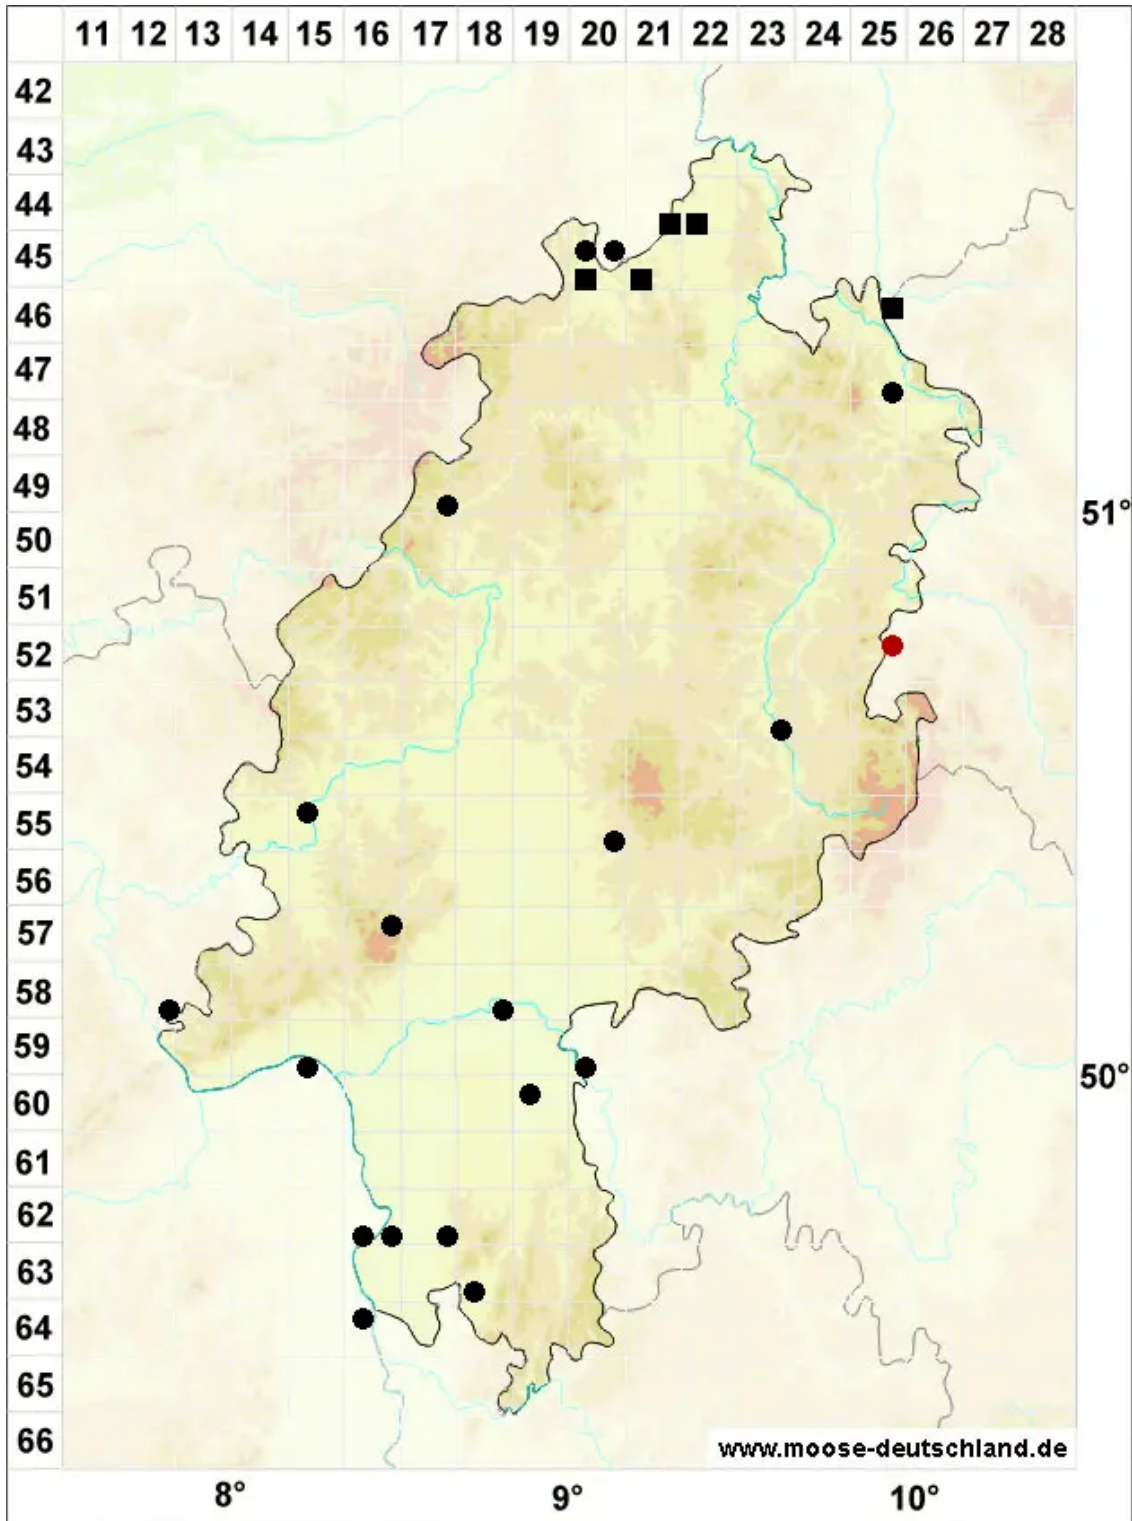

Bryum klinggraeffii Schimp.

Klinggräffs Birnmoos

Legende:

Symbole:

Ausgefülltes Symbol:
Zeitraum von 1980 bis heute (Aktuelle Angabe)

Leeres Symbol:
Zeitraum vor 1980 (Altangabe)

Quadrat: Herbarbeleg