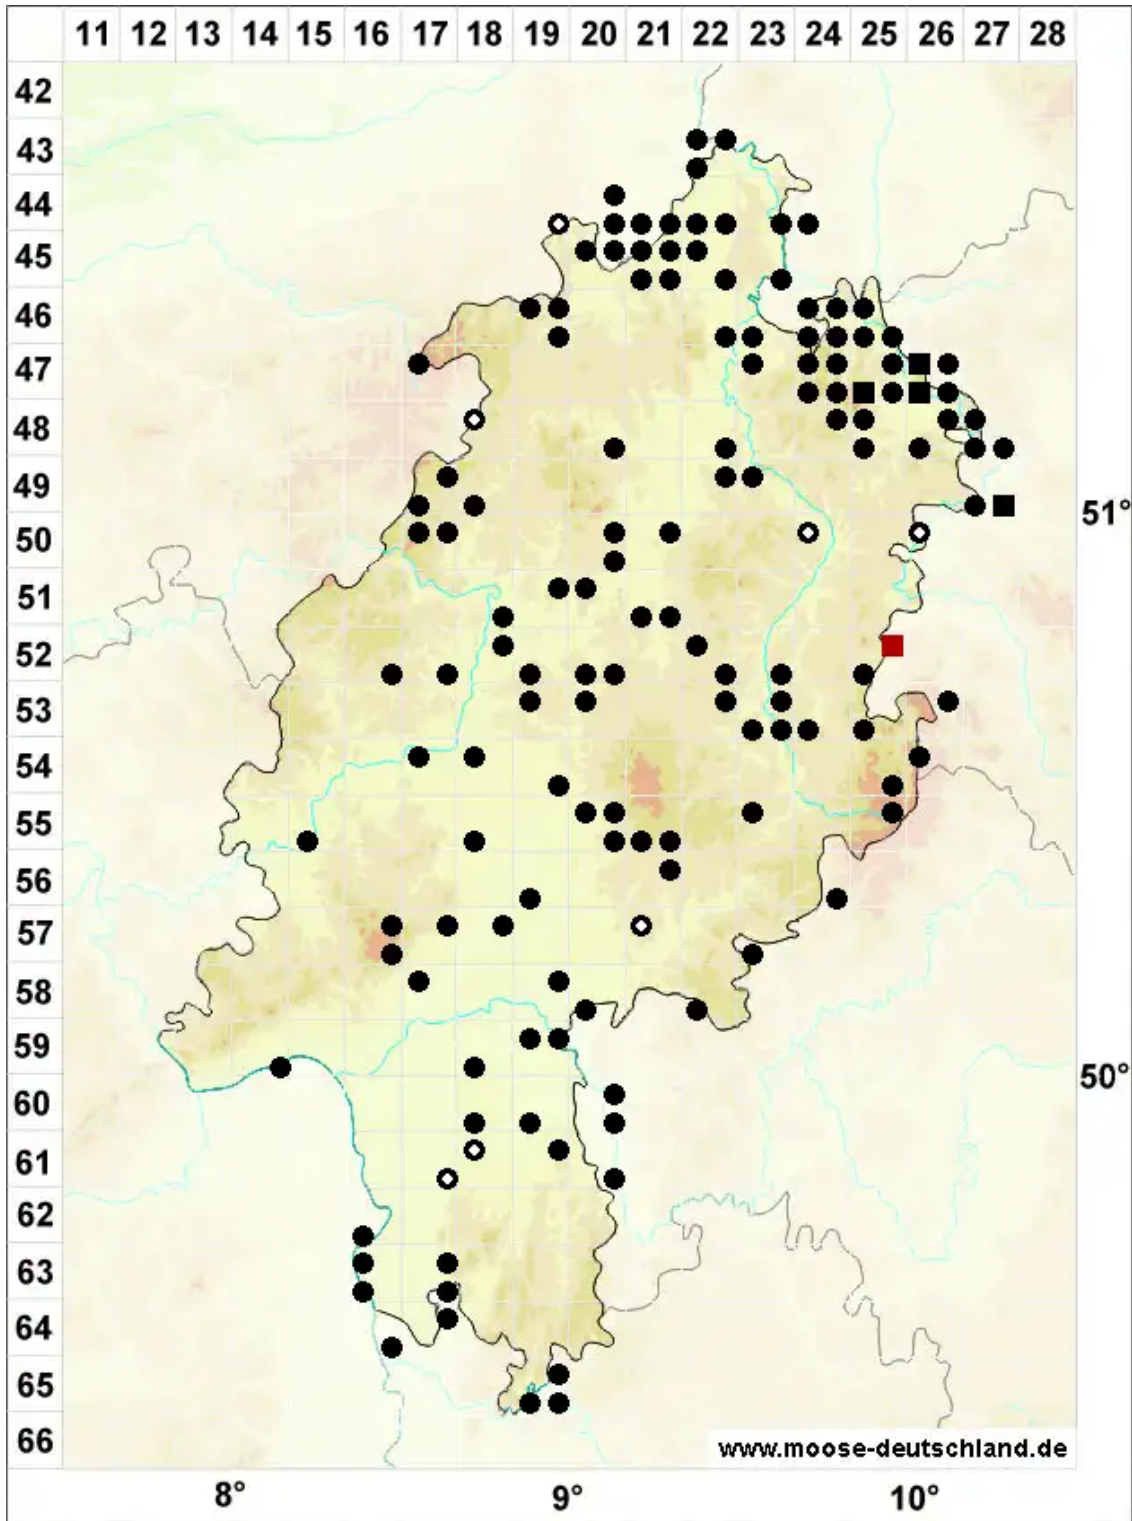

Pohlia melanodon (Brid.) A.J.Shaw

Rötliches Pohlmoos

Legende:

- Symbole:**
- Ausgefülltes Symbol:
Zeitraum von 1980 bis heute (Aktuelle Angabe)
 - Leeres Symbol:
Zeitraum vor 1980 (Altangabe)
 - Quadrat: Herbarbeleg