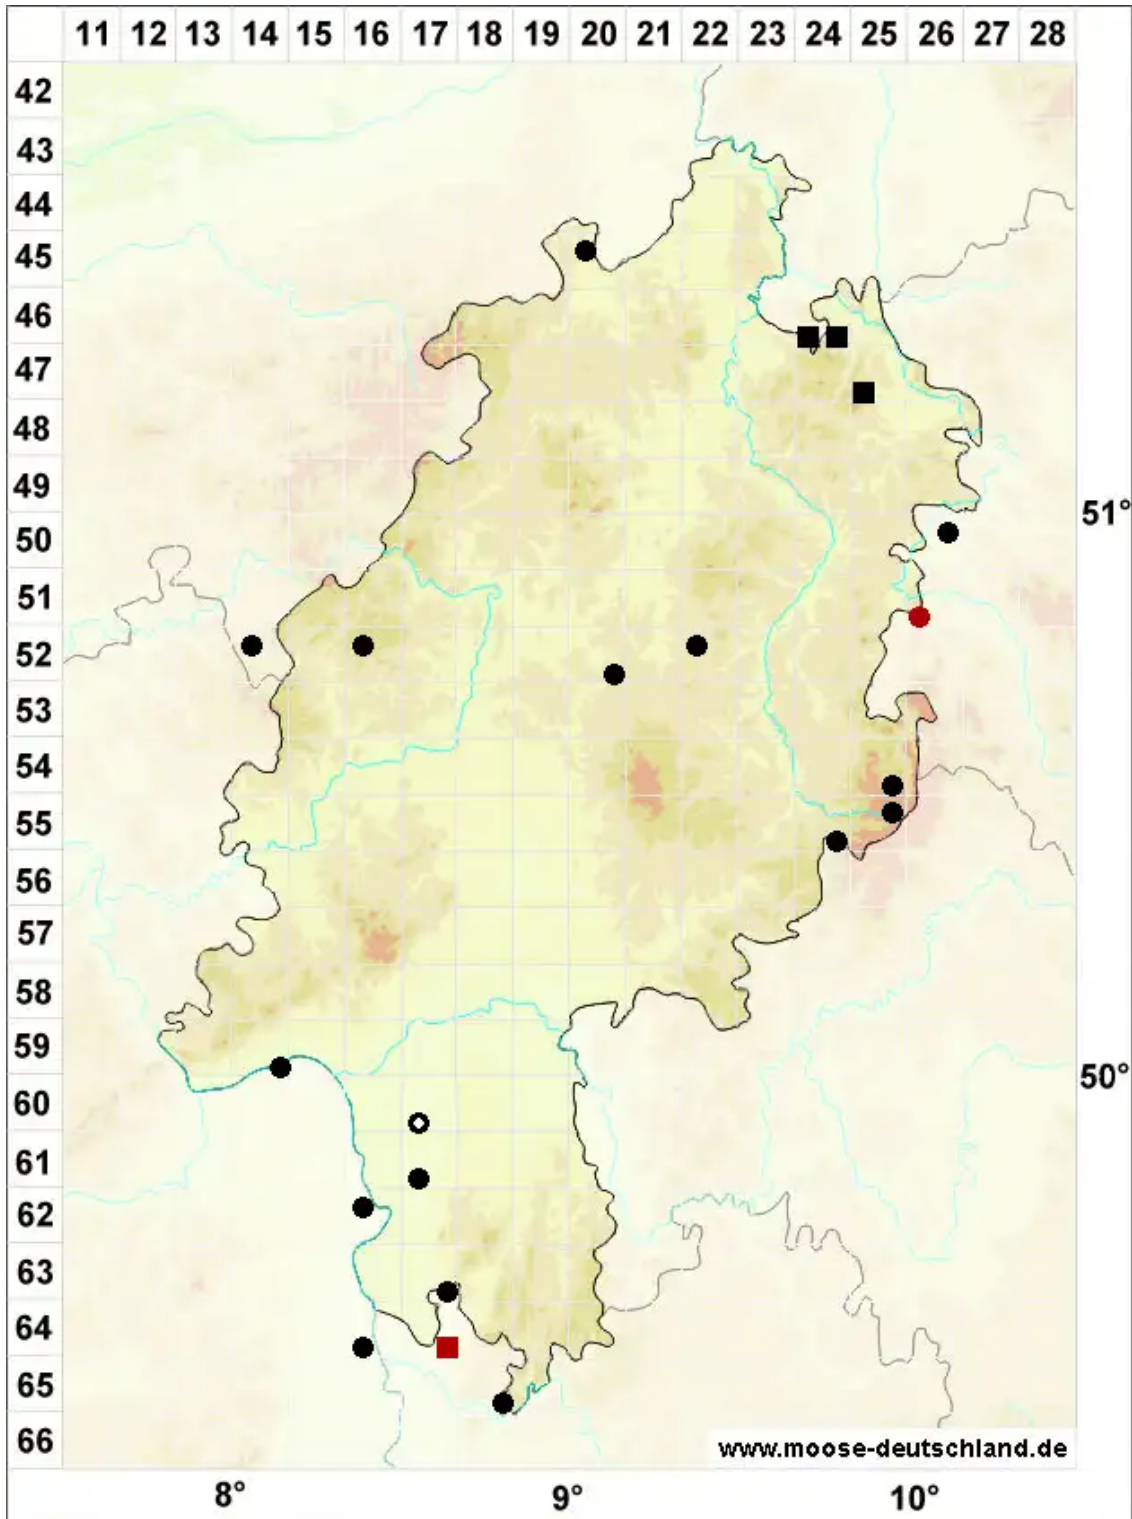

Bryum subapiculatum Hampe

Rotfrüchtiges Birnmoos

Legende:

- Symbole:**
- Ausgefülltes Symbol:
Zeitraum von 1980 bis heute (Aktuelle Angabe)
 - Leeres Symbol:
Zeitraum vor 1980 (Altangabe)
 - Quadrat: Herbarbeleg