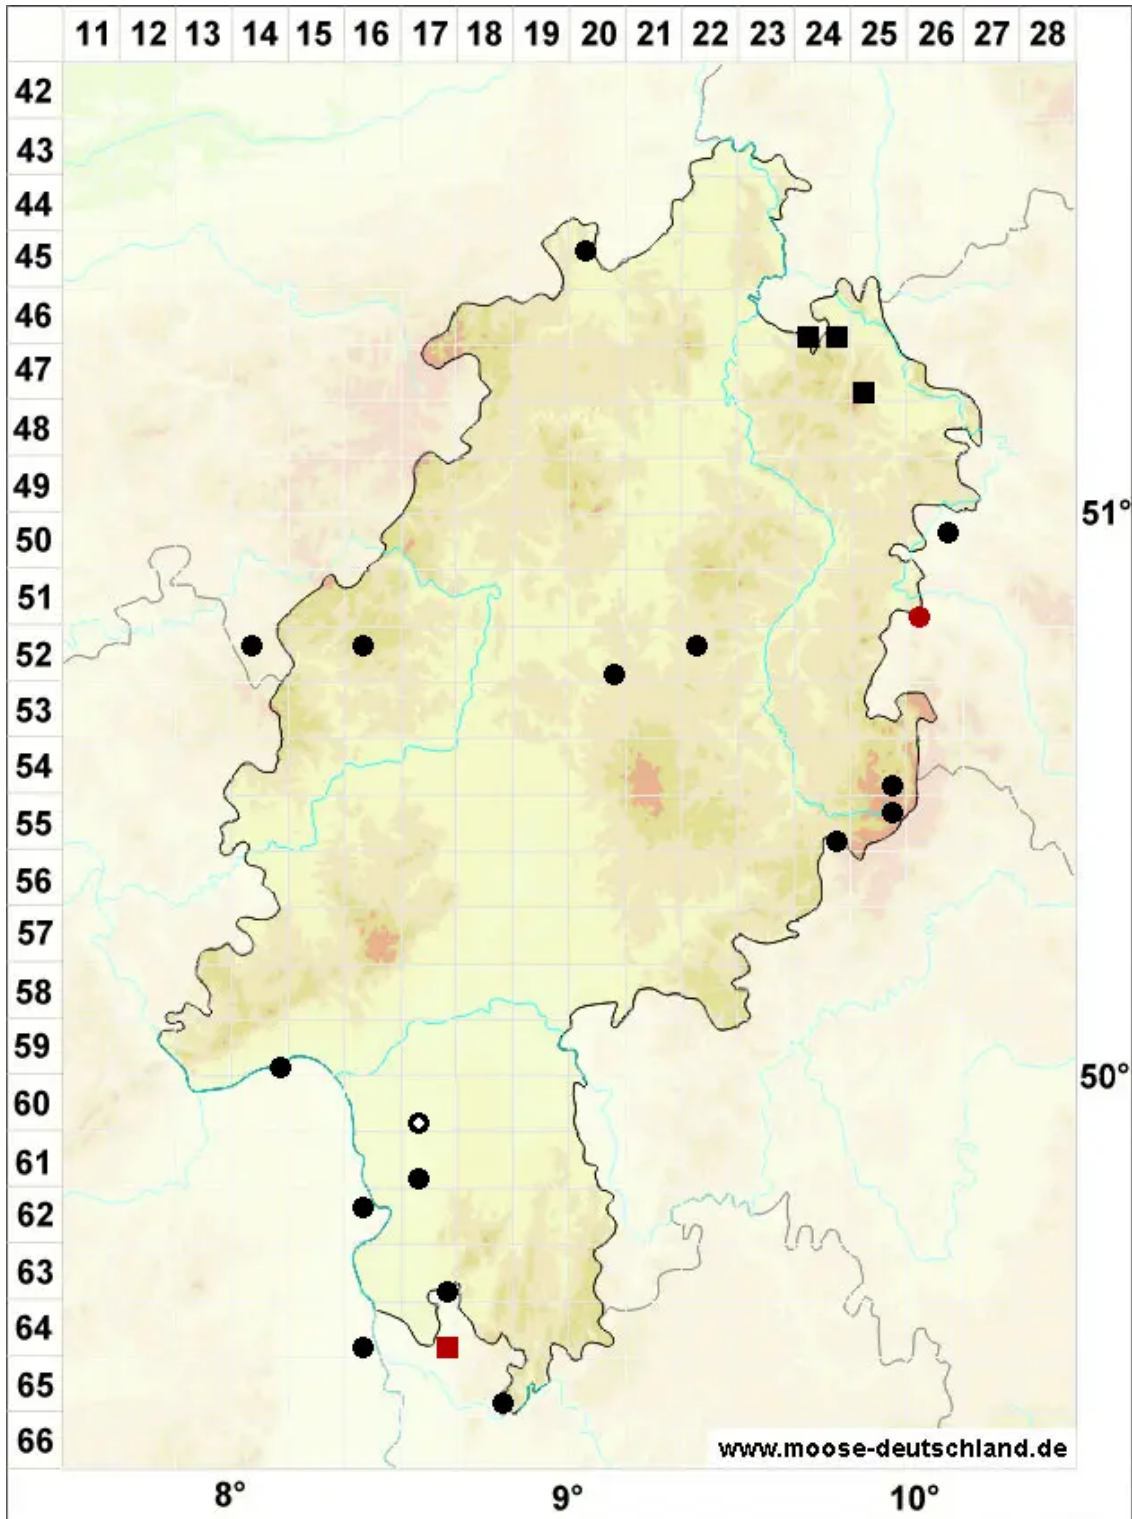

# Bryum subapiculatum Hampe

Rotfrüchtiges Birnmoos

Legende:

**Symbole:**

Ausgefülltes Symbol:  
Zeitraum von 1980 bis heute (Aktuelle Angabe)

Leeres Symbol:  
Zeitraum vor 1980 (Altangabe)

Quadrat: Herbarbeleg