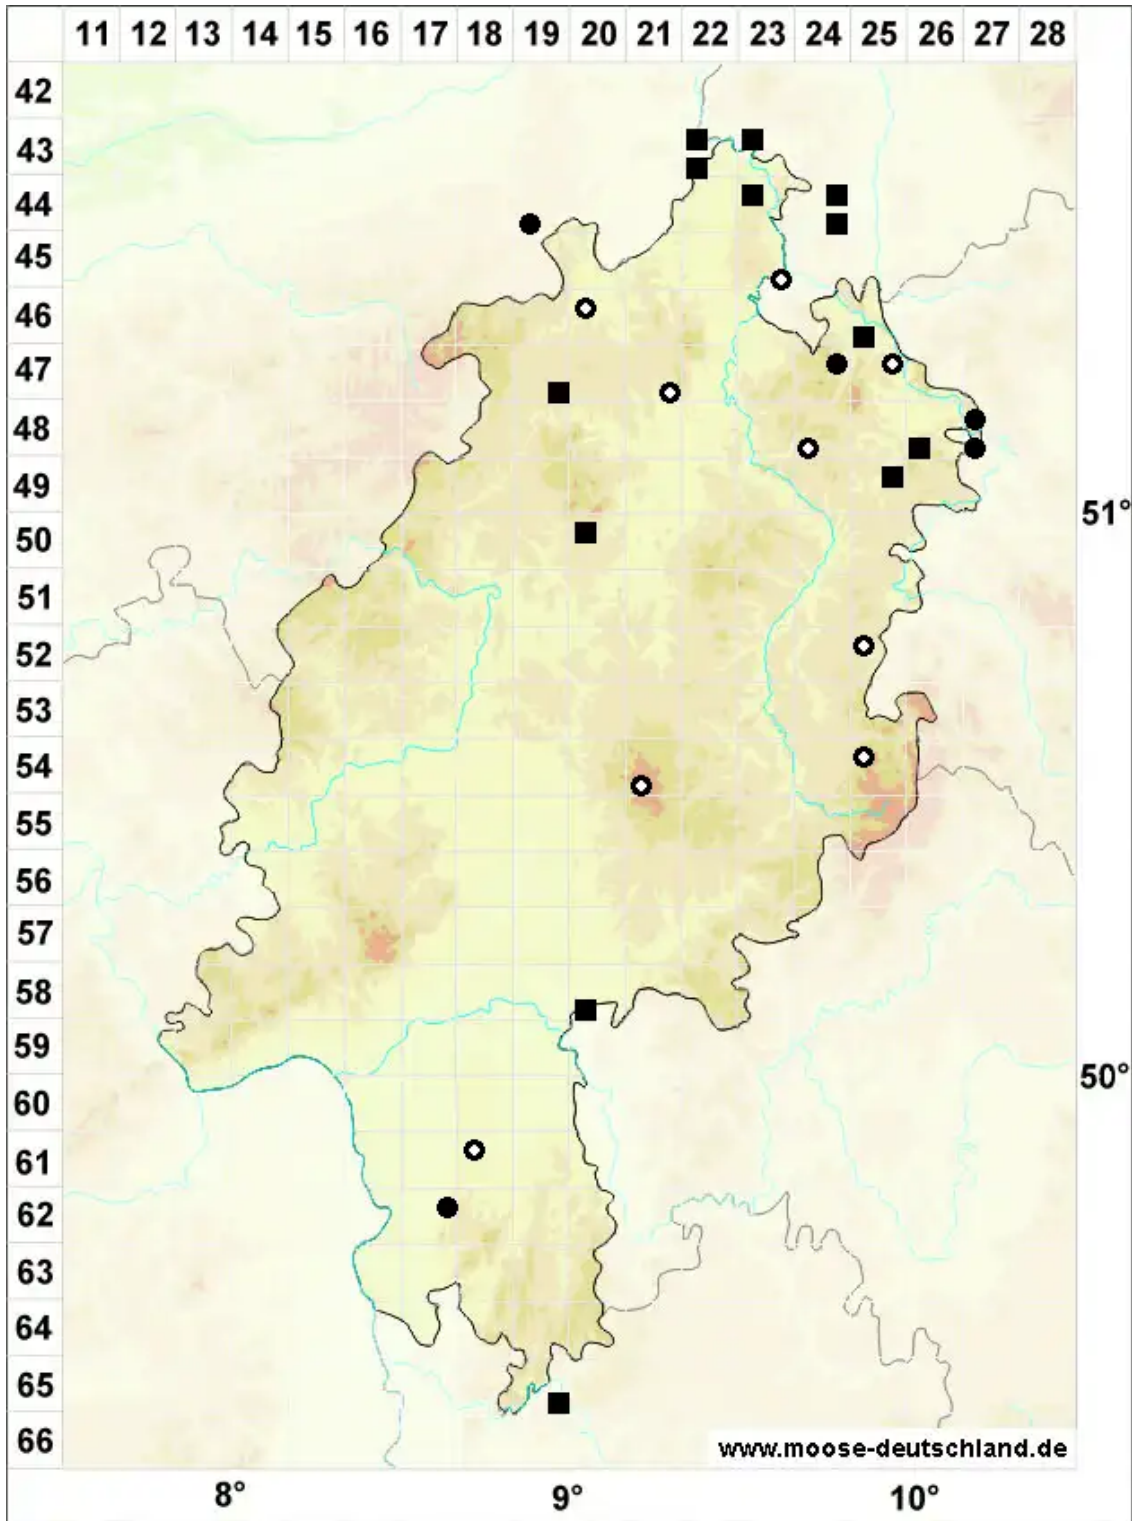

# Bryum intermedium (Brid.) Blandow

Mittleres Birnmoos

Legende:

**Symbole:**

Ausgefülltes Symbol:  
Zeitraum von 1980 bis heute (Aktuelle Angabe)

Leeres Symbol:  
Zeitraum vor 1980 (Altangabe)

Quadrat: Herbarbeleg