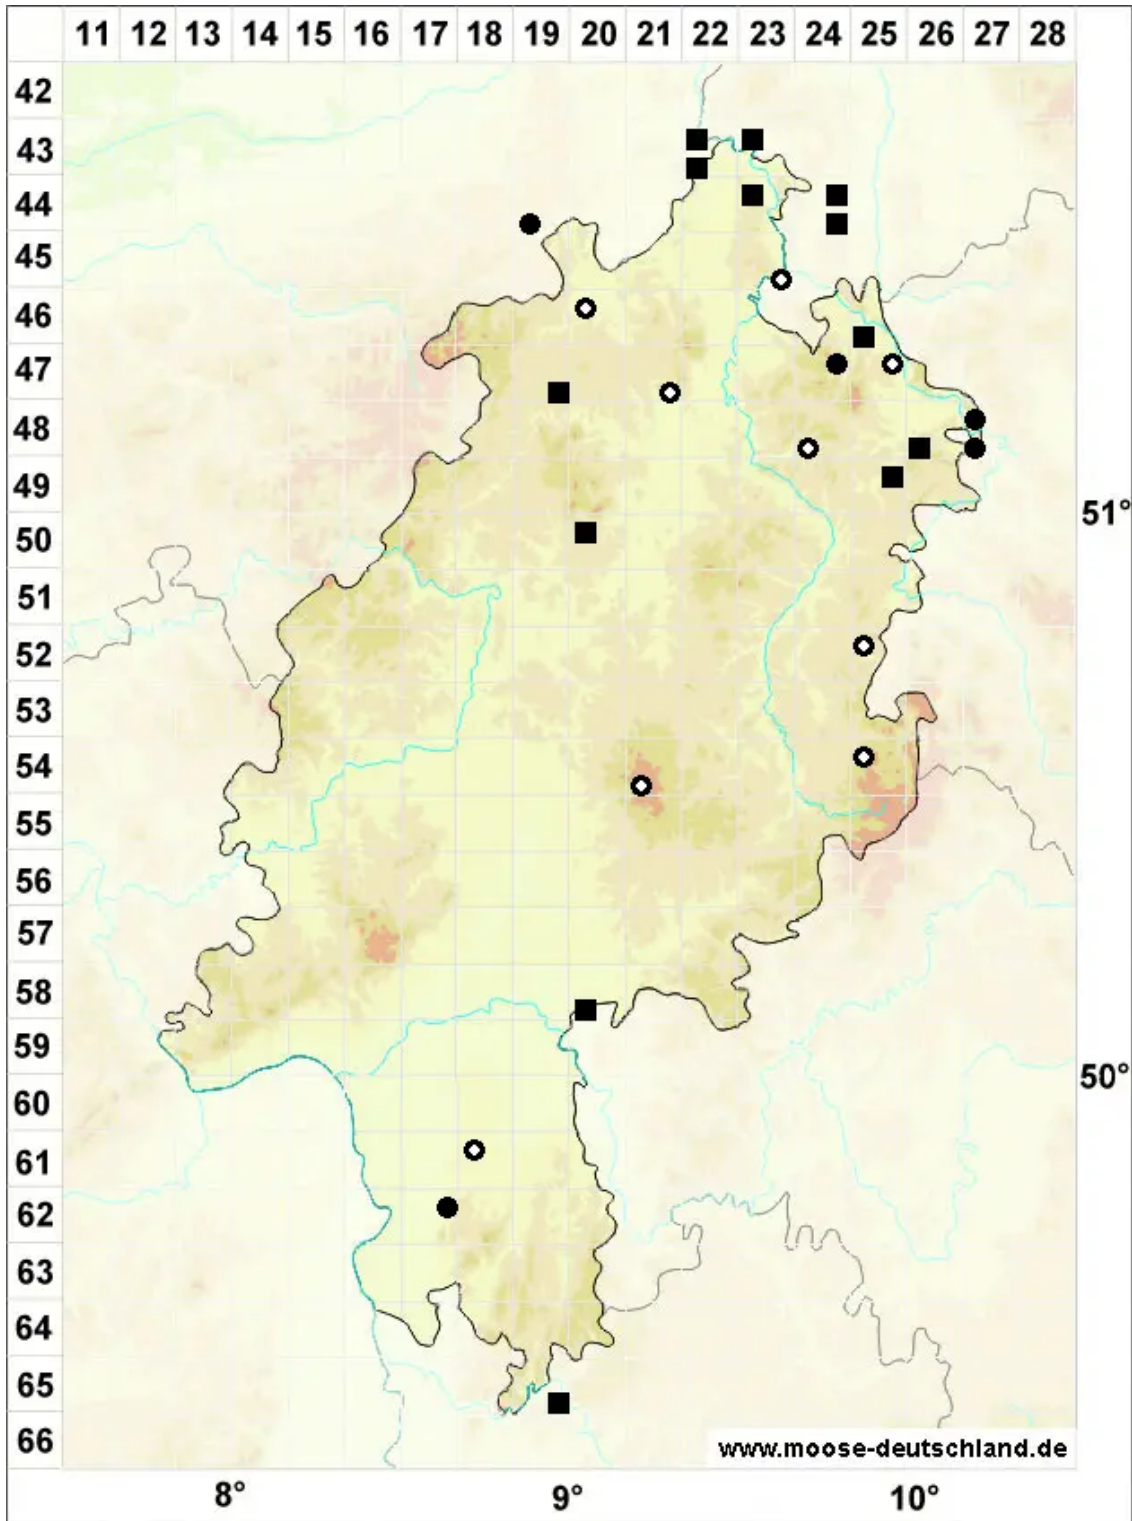

Bryum intermedium (Brid.) Blandow

Mittleres Birnmoos

Legende:

- Symbole:**
Ausgefülltes Symbol:
Zeitraum von 1980 bis heute (Aktuelle Angabe)
Leeres Symbol:
Zeitraum vor 1980 (Altangabe)
Quadrat: Herbarbeleg