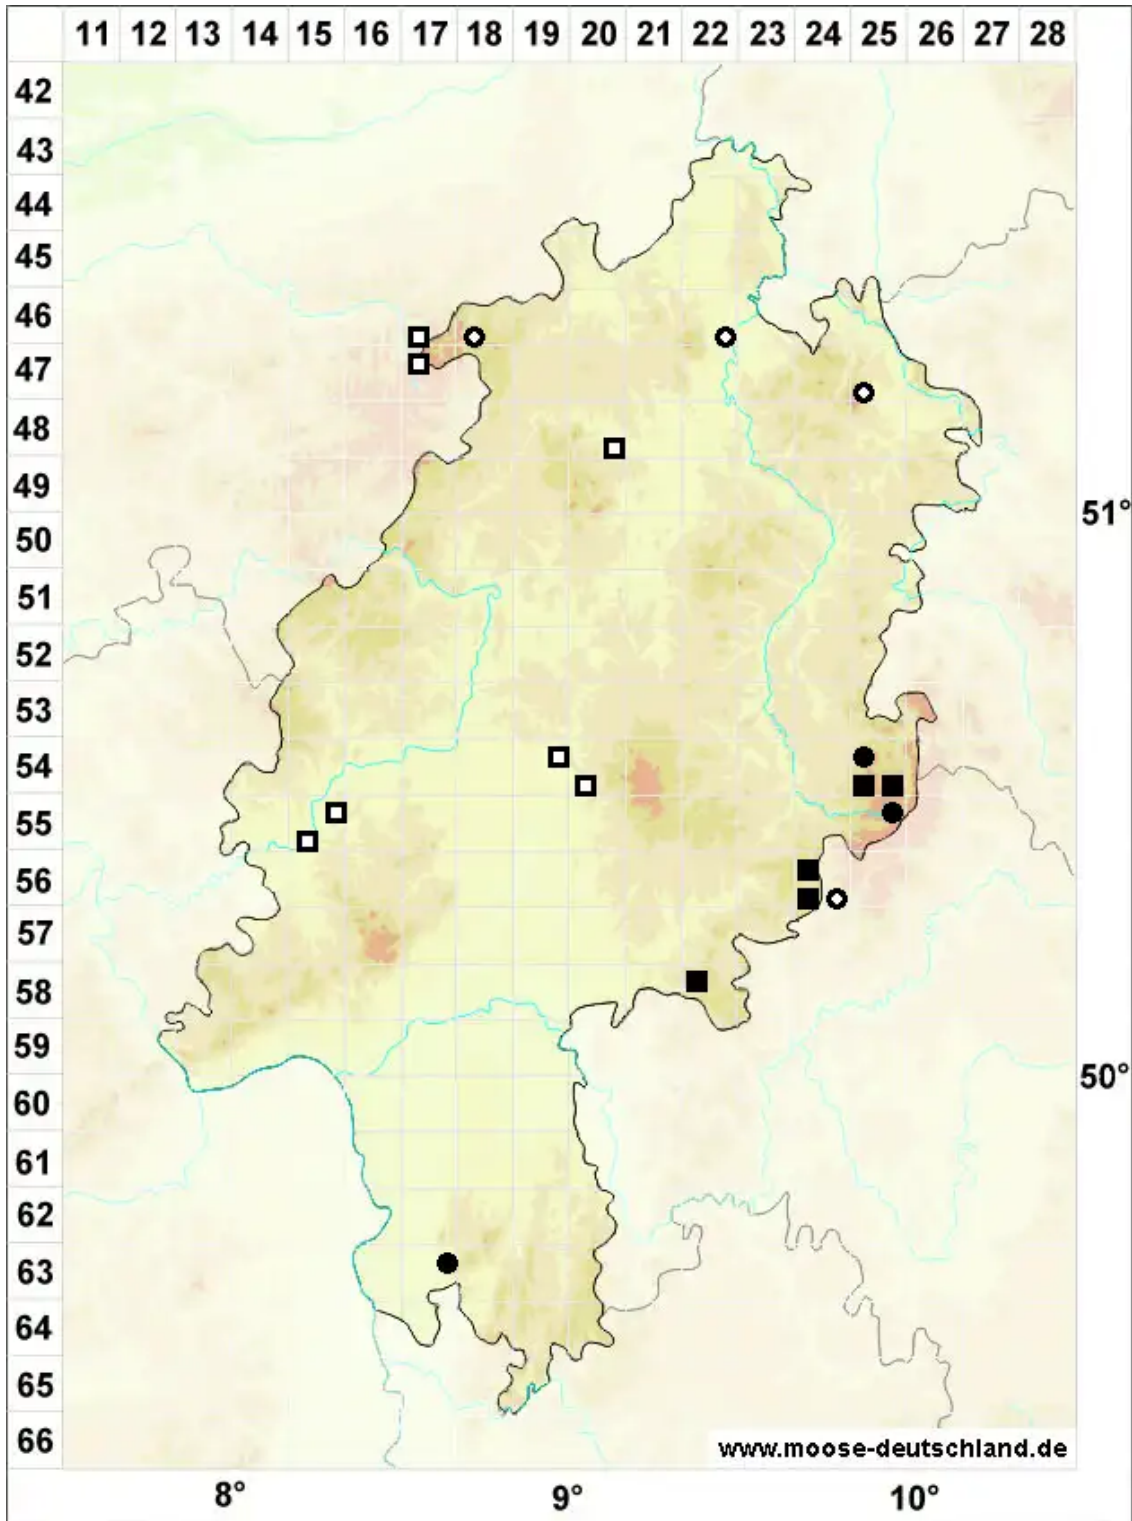

Imbribryum mildeanum (Jur.) J.R.Spence

Mildes Glanzbirnmoos

Legende:

Symbole:

Ausgefülltes Symbol:
Zeitraum von 1980 bis heute (Aktuelle Angabe)

Leeres Symbol:
Zeitraum vor 1980 (Altangabe)

Quadrat: Herbarbeleg