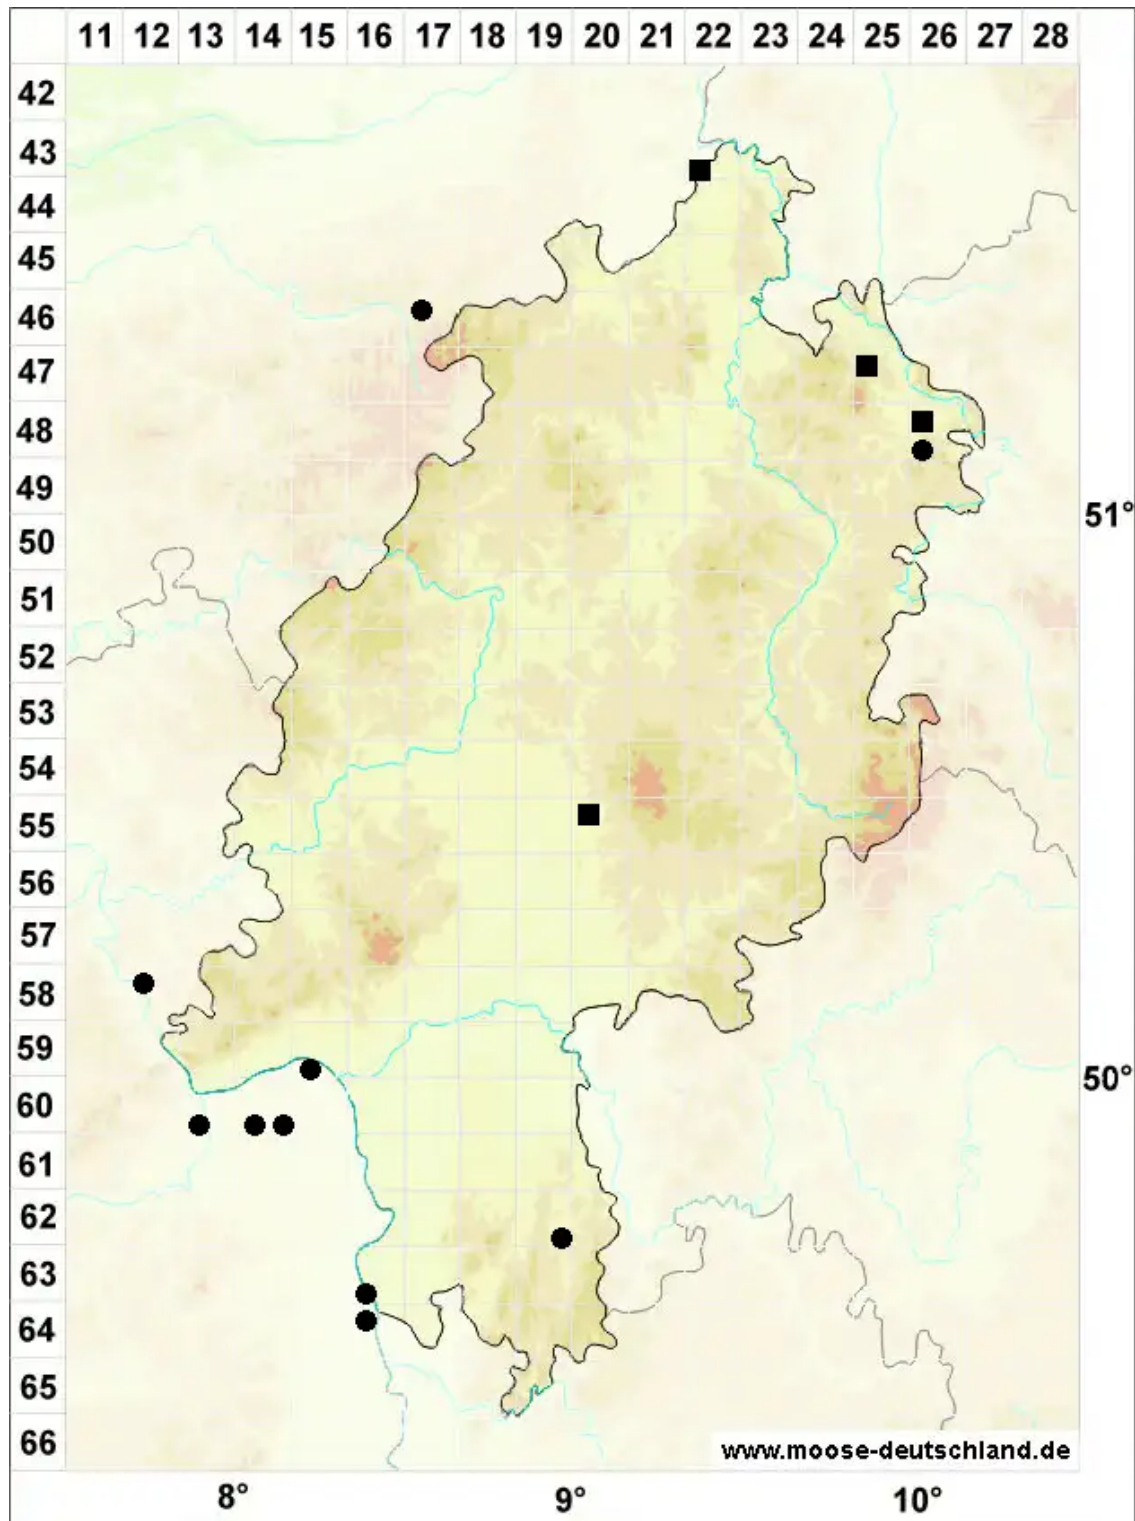

Bryum radiculosum Brid.

Wurzelfilziges Birnmoos

Legende:

- Symbole:**
- Ausgefülltes Symbol:
Zeitraum von 1980 bis heute (Aktuelle Angabe)
 - Leeres Symbol:
Zeitraum vor 1980 (Altangabe)
 - Quadrat: Herbarbeleg