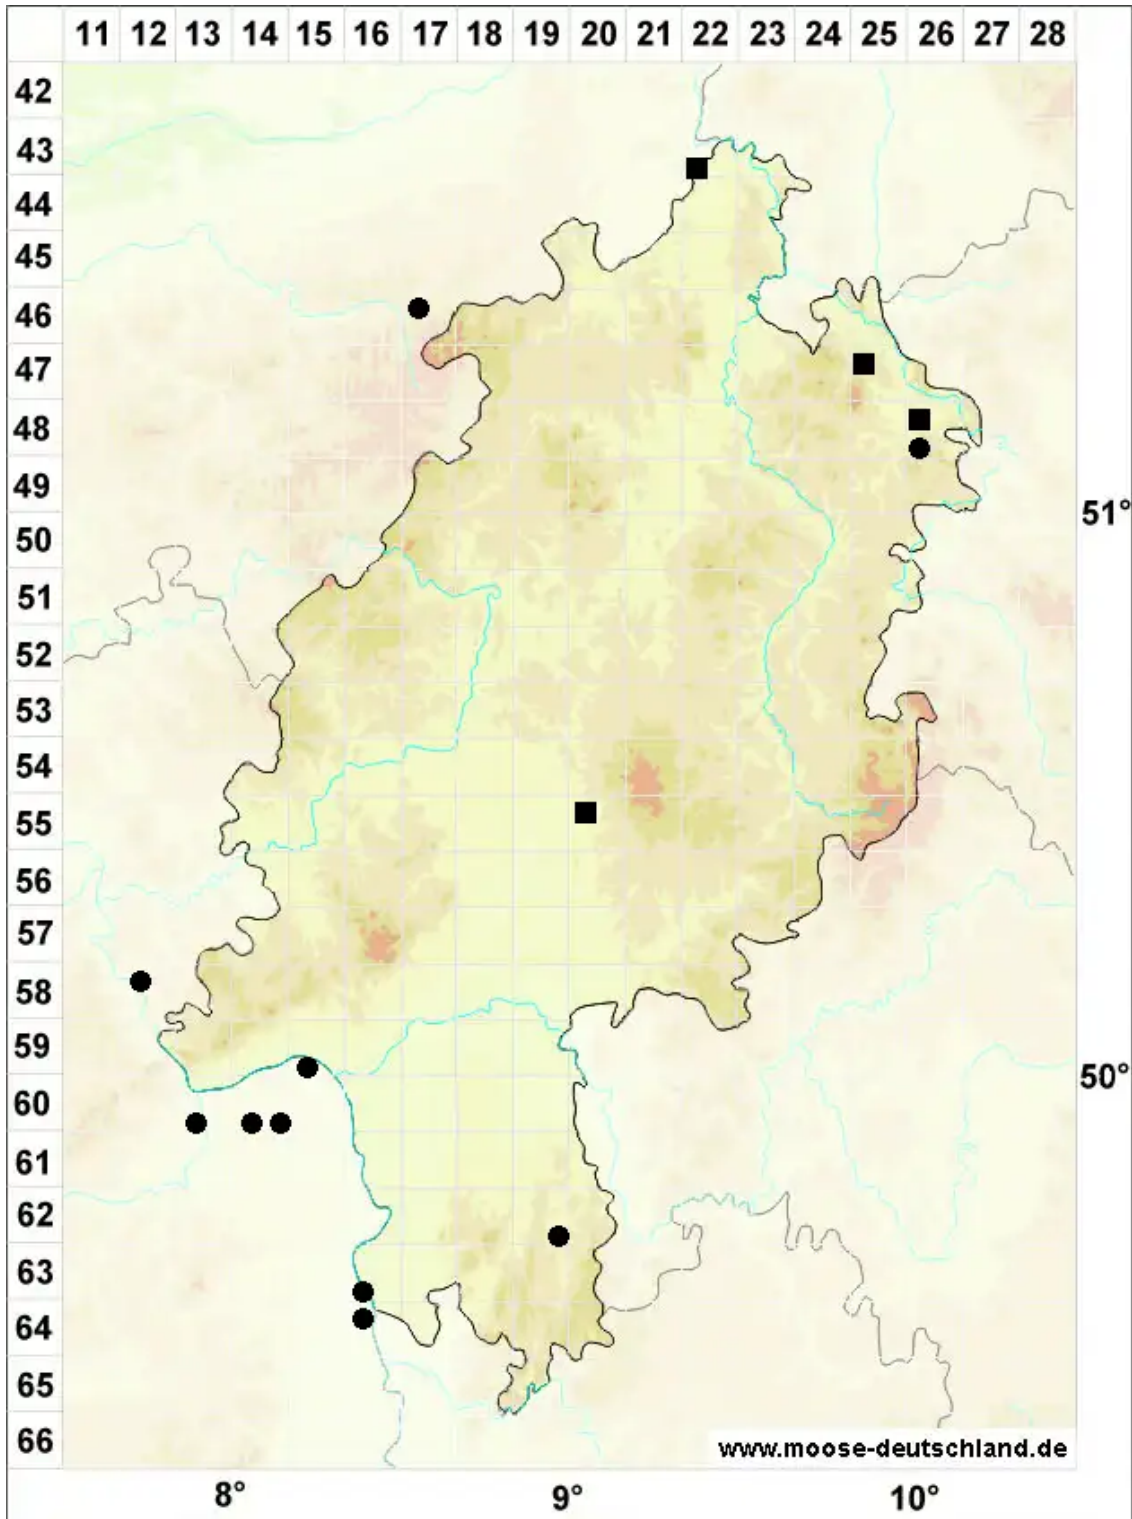

Bryum radiculosum Brid.

Wurzelfilziges Birnmoos

Legende:

- Symbole:**
- Ausgefülltes Symbol:
Zeitraum von 1980 bis heute (Aktuelle Angabe)
 - Leeres Symbol:
Zeitraum vor 1980 (Altangabe)
 - Quadrat: Herbarbeleg