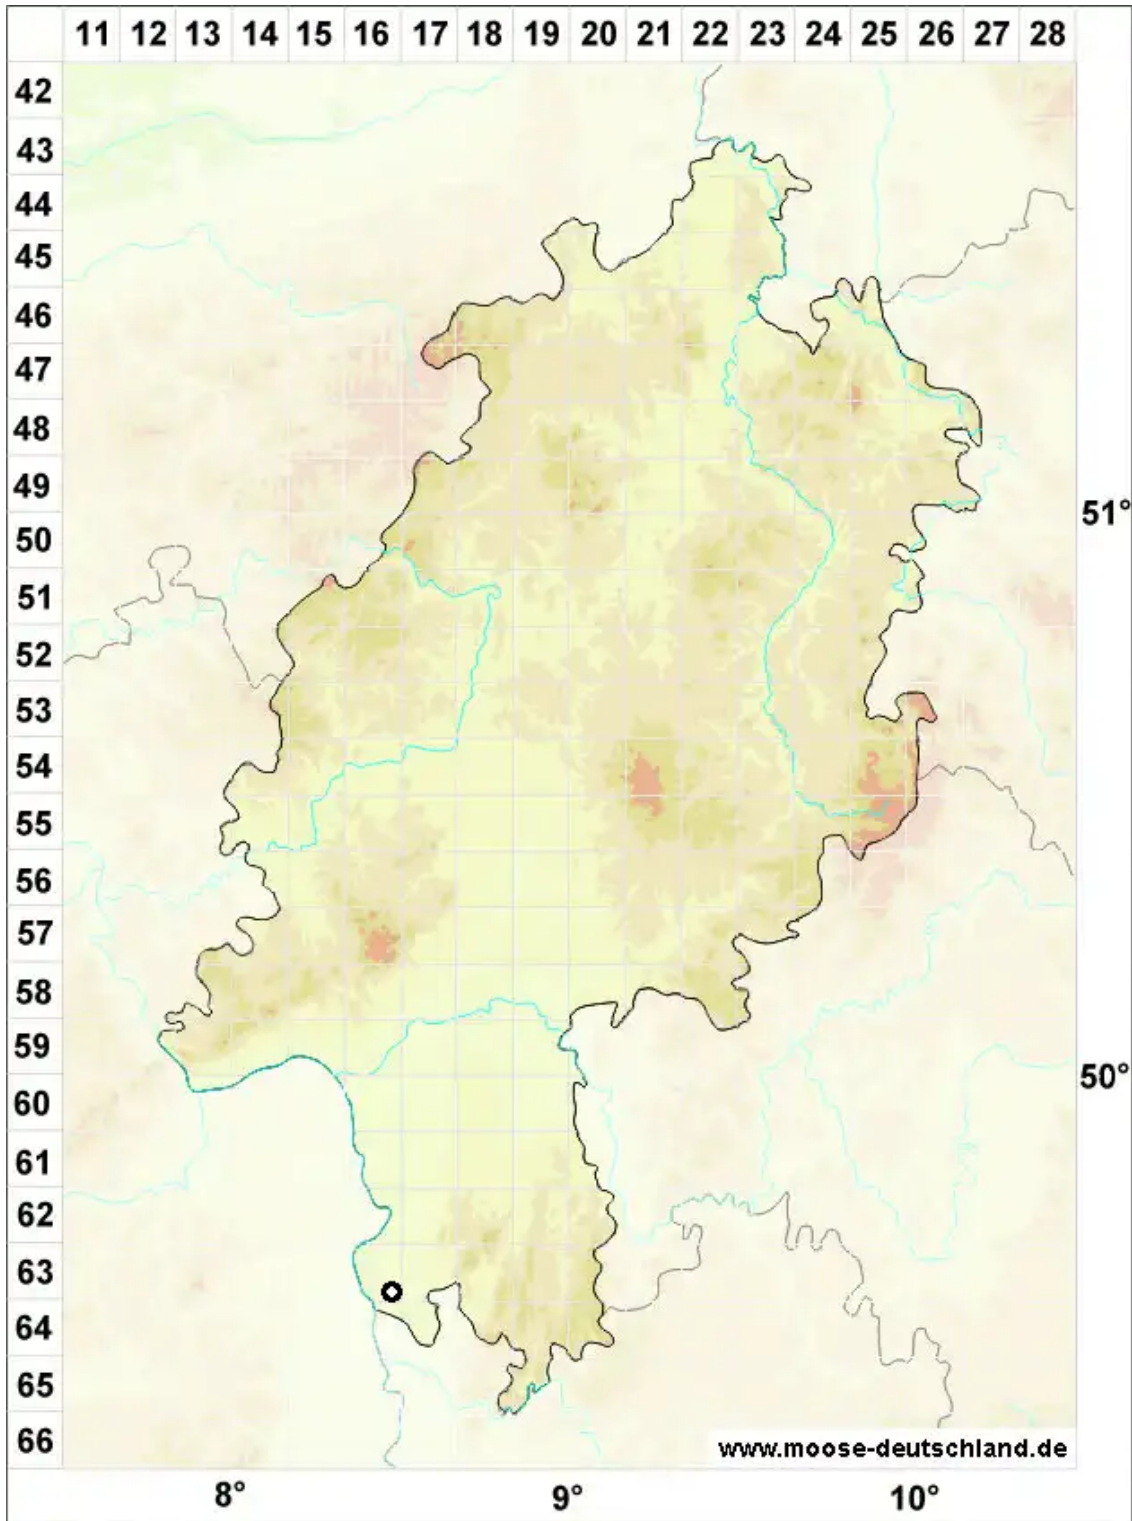

# Bryum warneum (Röhl.) Brid.

Aufrechtes Birnmoos

Legende:

**Symbole:**

Ausgefülltes Symbol:  
Zeitraum von 1980 bis heute (Aktuelle Angabe)

Leeres Symbol:  
Zeitraum vor 1980 (Altangabe)

Quadrat: Herbarbeleg