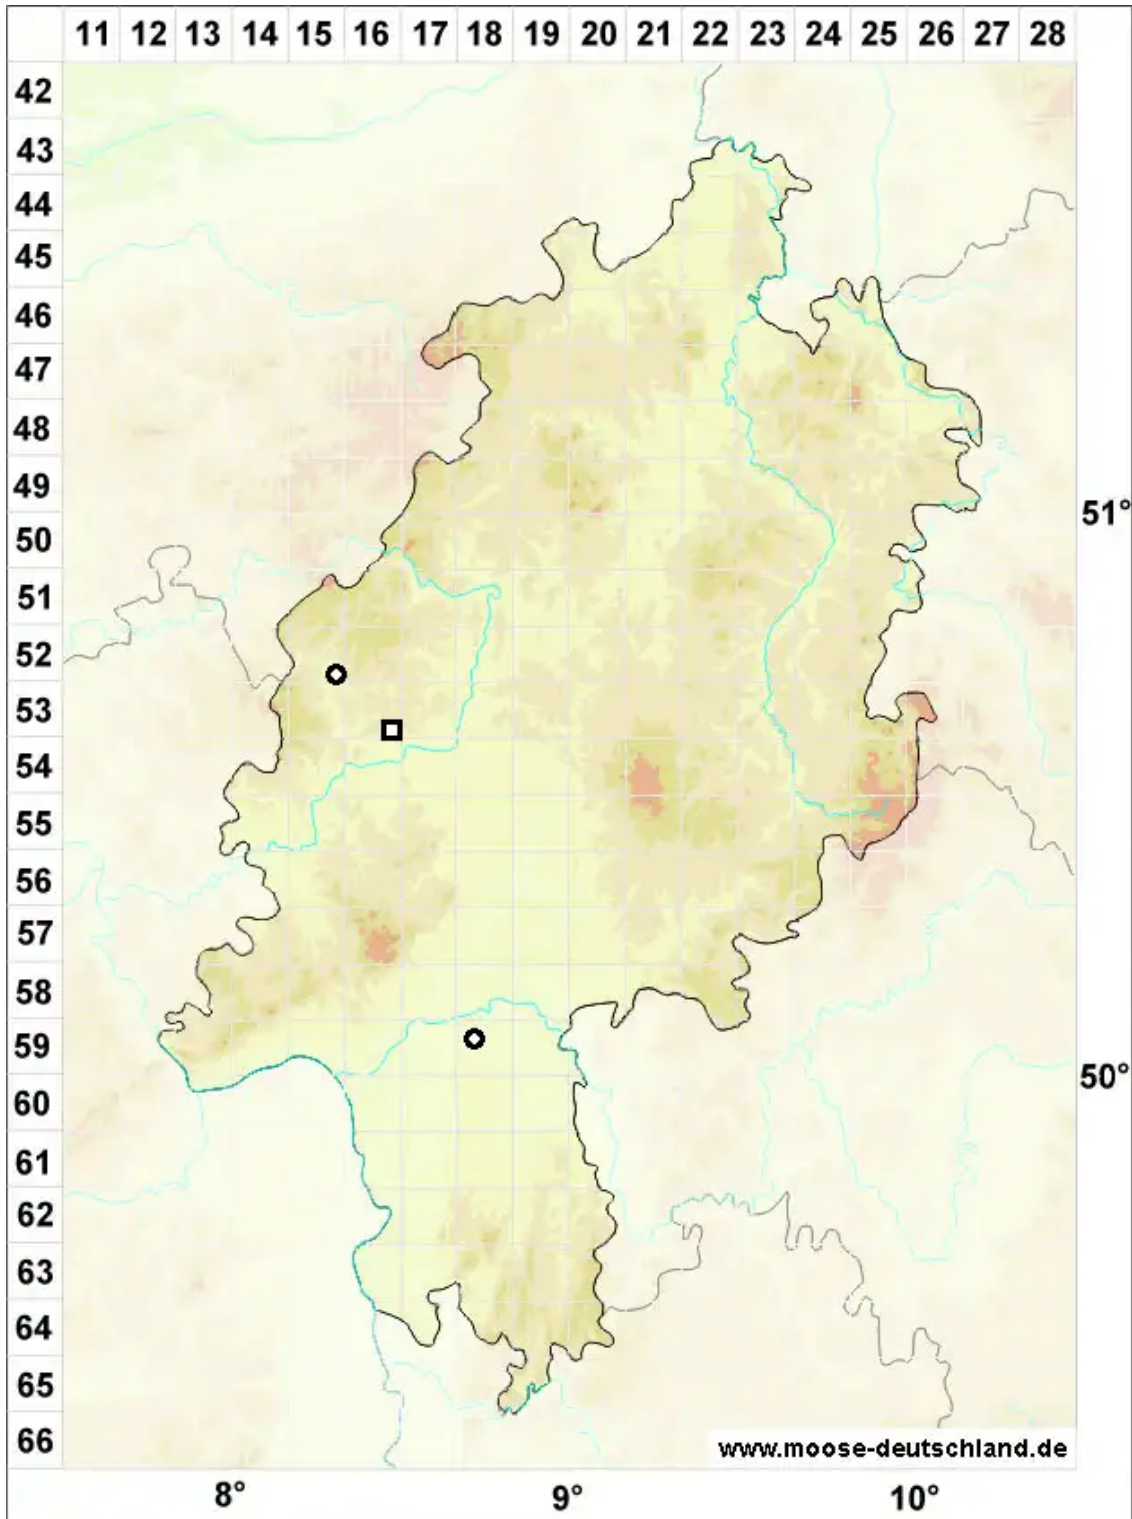

Rhodobryum ontariense (Kindb.) Kindb.

Ontario-Rosenmoos

Legende:

Symbole:
Ausgefülltes Symbol:
Zeitraum von 1980 bis heute (Aktuelle Angabe)
Leeres Symbol:
Zeitraum vor 1980 (Altangabe)
Quadrat: Herbarbeleg