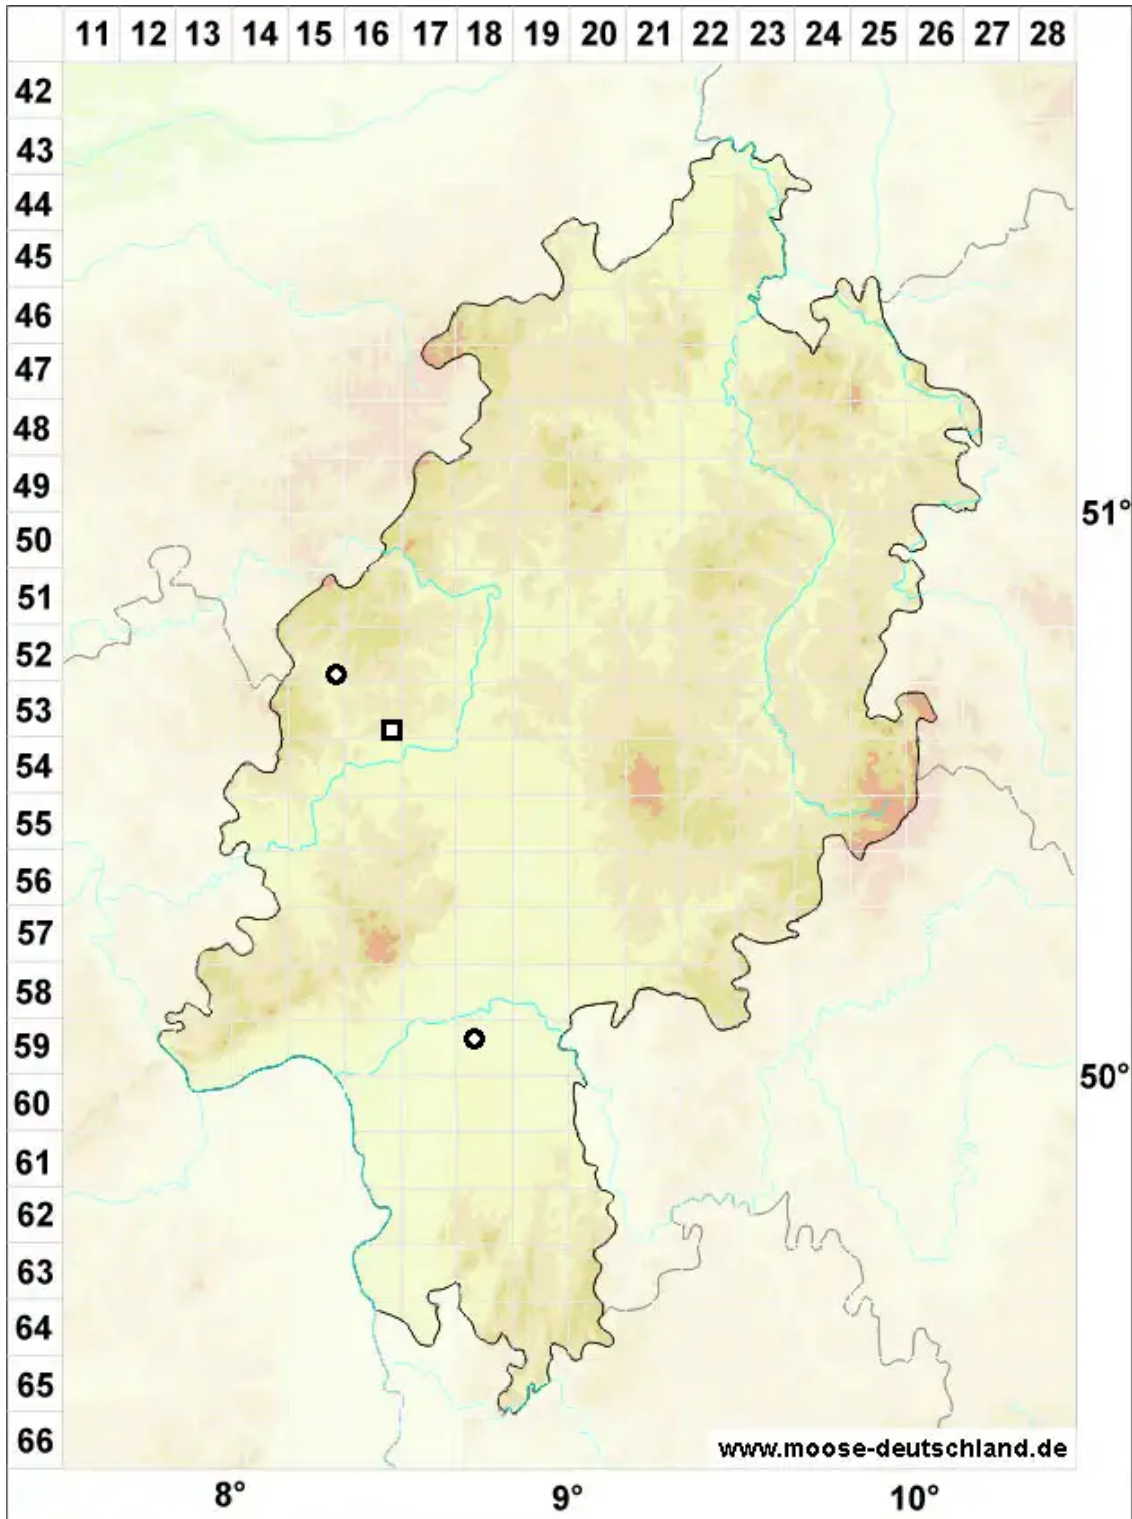

# Rhodobryum ontariense (Kindb.) Kindb.

Ontario-Rosenmoos

Legende:

**Symbole:**

Ausgefülltes Symbol:  
Zeitraum von 1980 bis heute (Aktuelle Angabe)

Leeres Symbol:  
Zeitraum vor 1980 (Altangabe)

Quadrat: Herbarbeleg