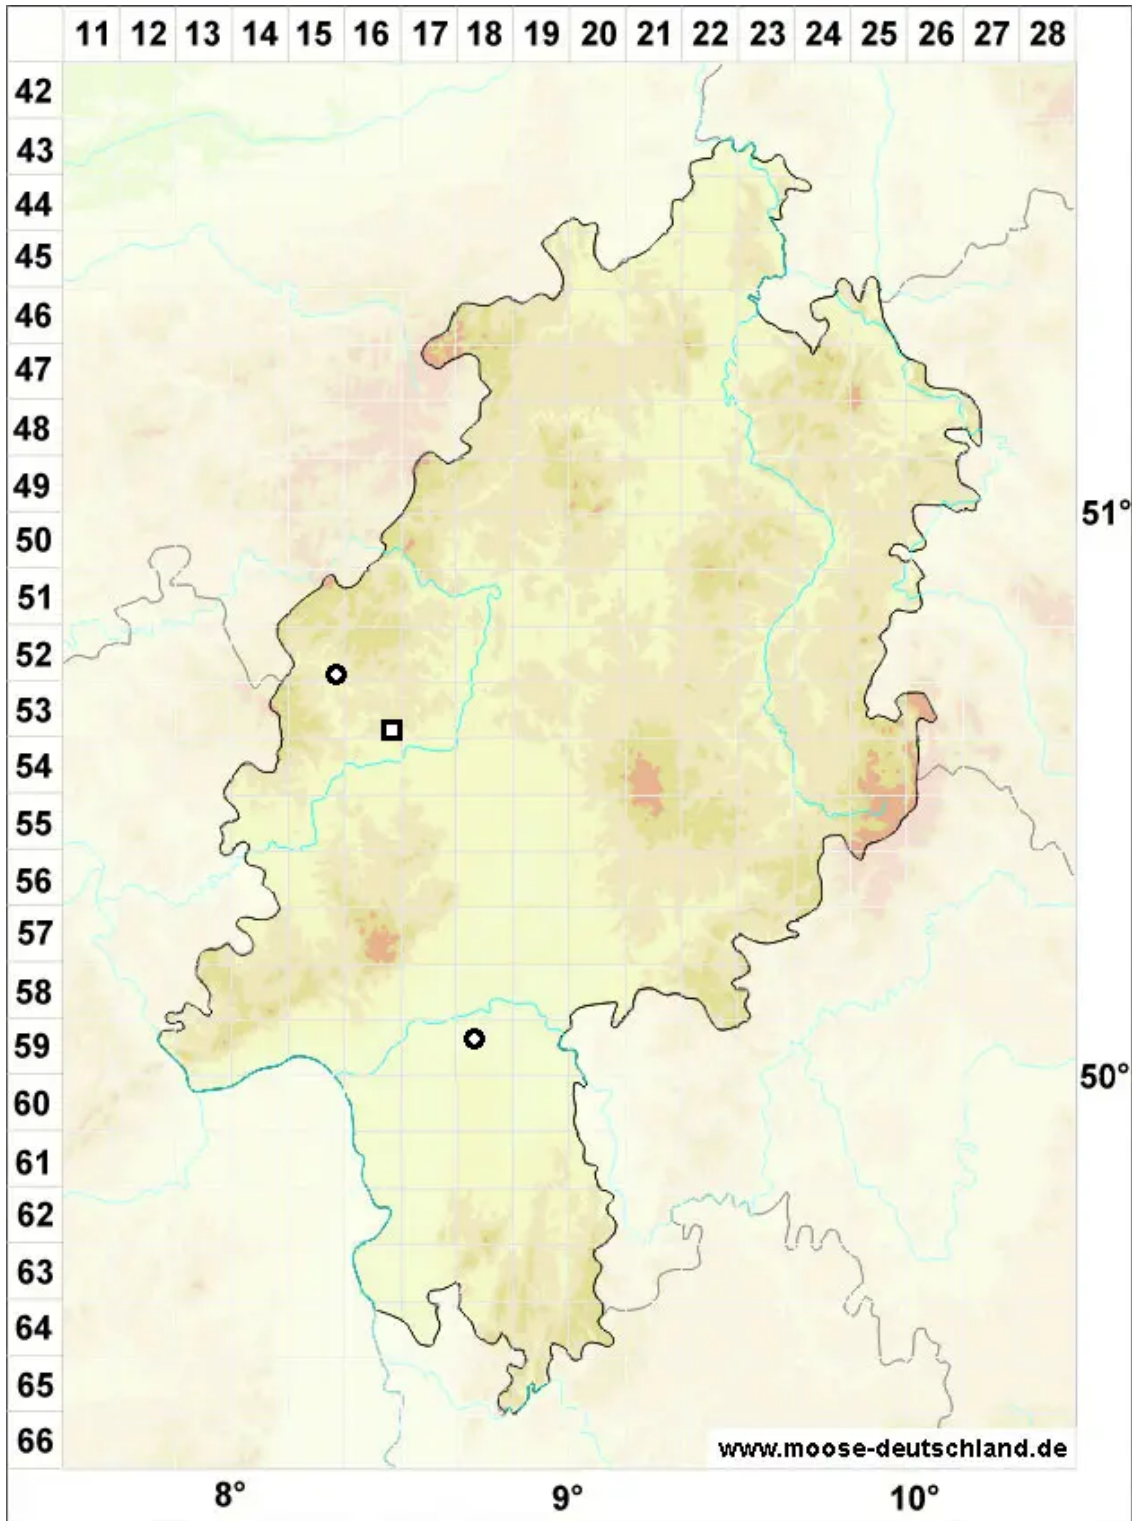

Rhodobryum ontariense (Kindb.) Kindb.

Ontario-Rosenmoos

Legende:

Symbole:

Ausgefülltes Symbol:
Zeitraum von 1980 bis heute (Aktuelle Angabe)

Leeres Symbol:
Zeitraum vor 1980 (Altangabe)

Quadrat: Herbarbeleg