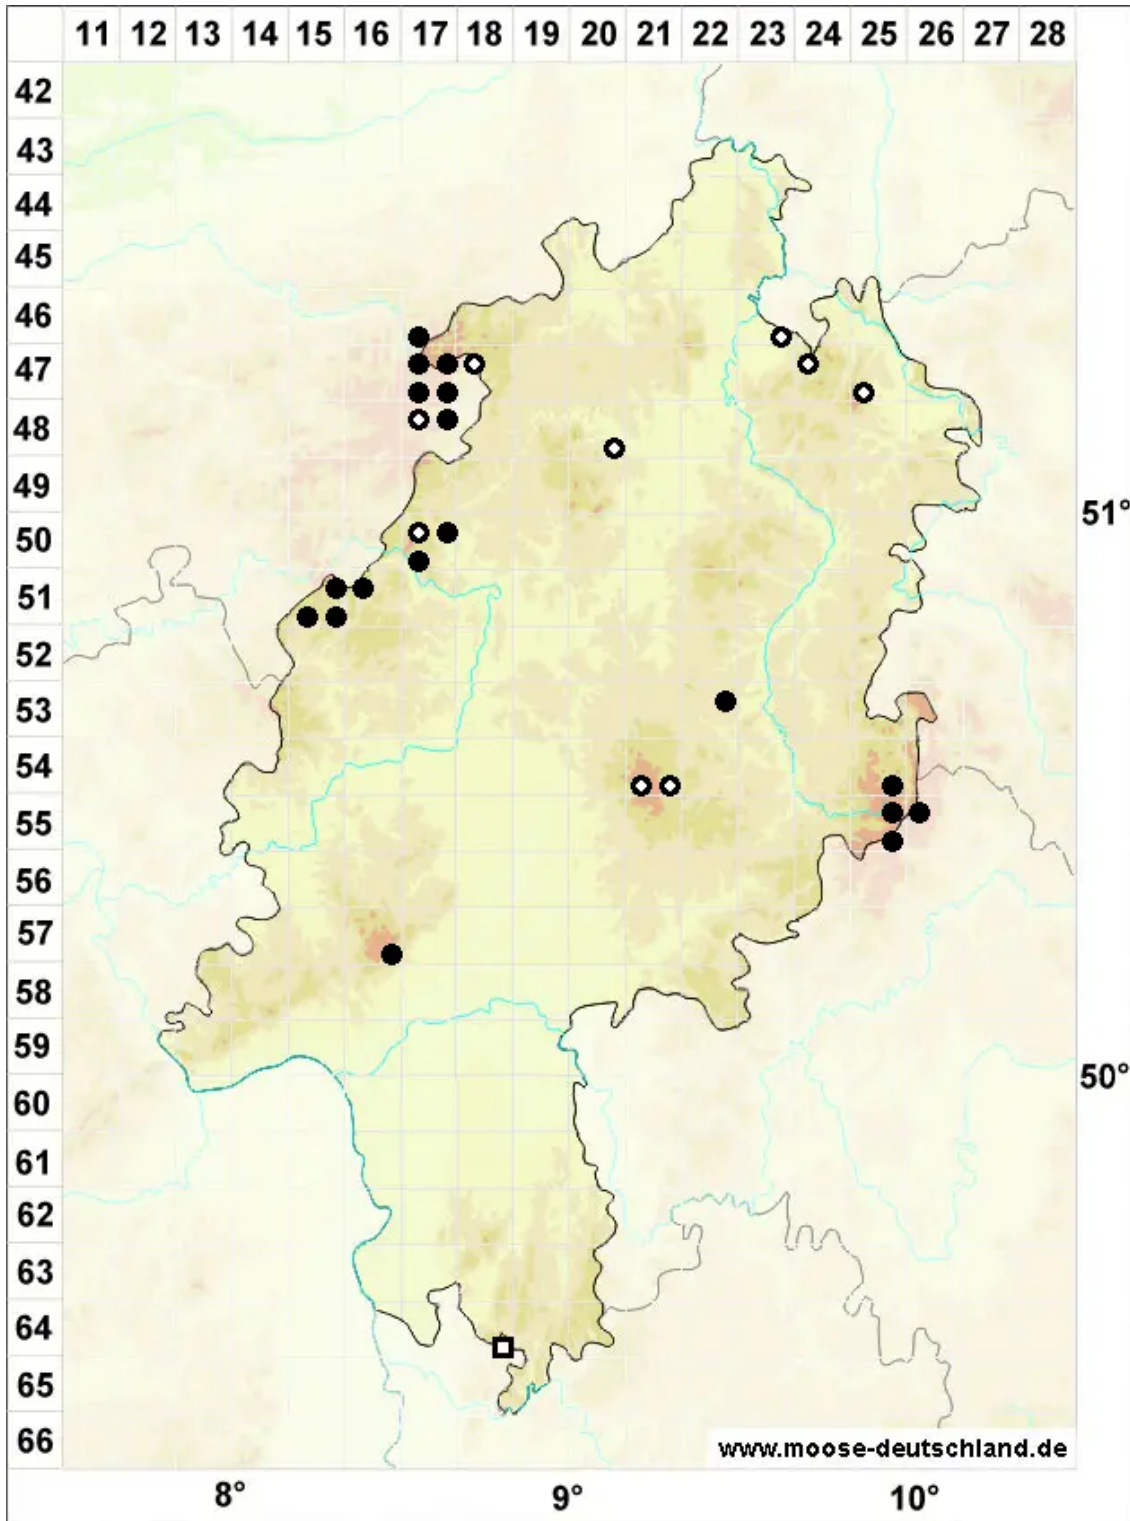

Dichodontium palustre (Dicks.) M.Stech

Sumpf-Paarzahnmoos, Sparriges Kleingabelzahnmoos

Legende:

Symbole:

Ausgefülltes Symbol:
Zeitraum von 1980 bis heute (Aktuelle Angabe)

Leeres Symbol:
Zeitraum vor 1980 (Altangabe)

Quadrat: Herbarbeleg