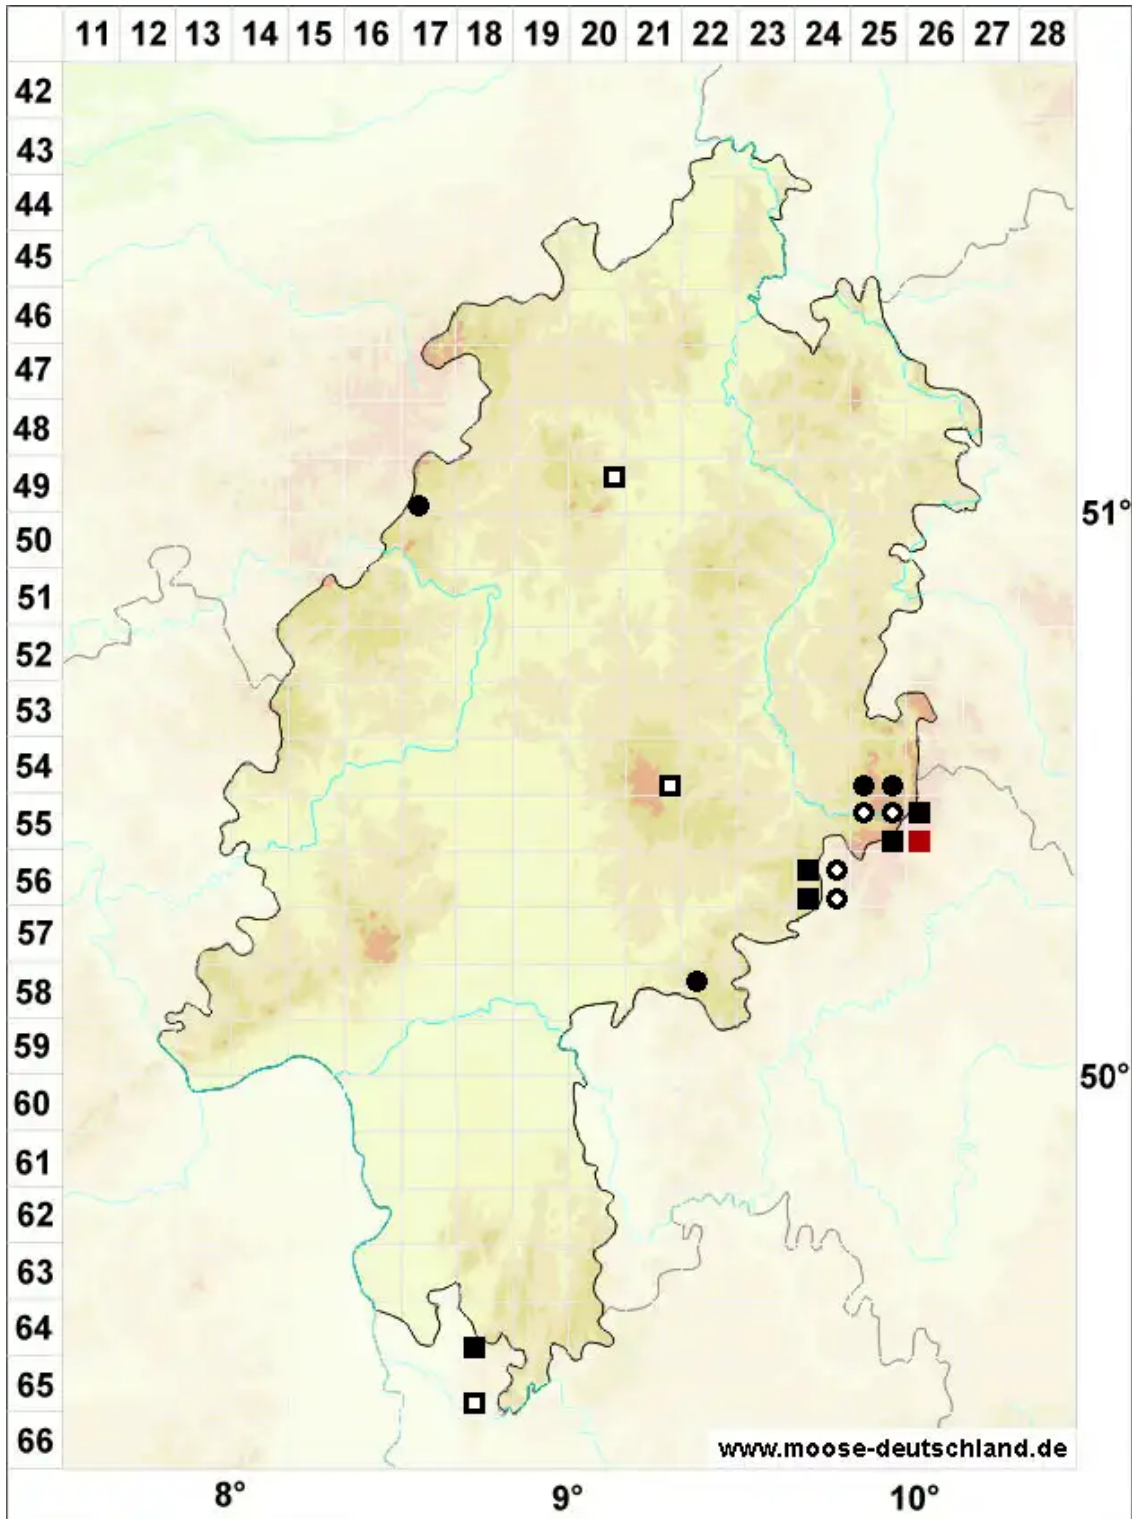

# Imbribryum alpinum (Huds. ex With.) N.Pedersen

Alpen-Glanzbirnmooos

Legende:

**Symbole:**

Ausgefülltes Symbol:  
Zeitraum von 1980 bis heute (Aktuelle Angabe)

Leeres Symbol:  
Zeitraum vor 1980 (Altangabe)

Quadrat: Herbarbeleg