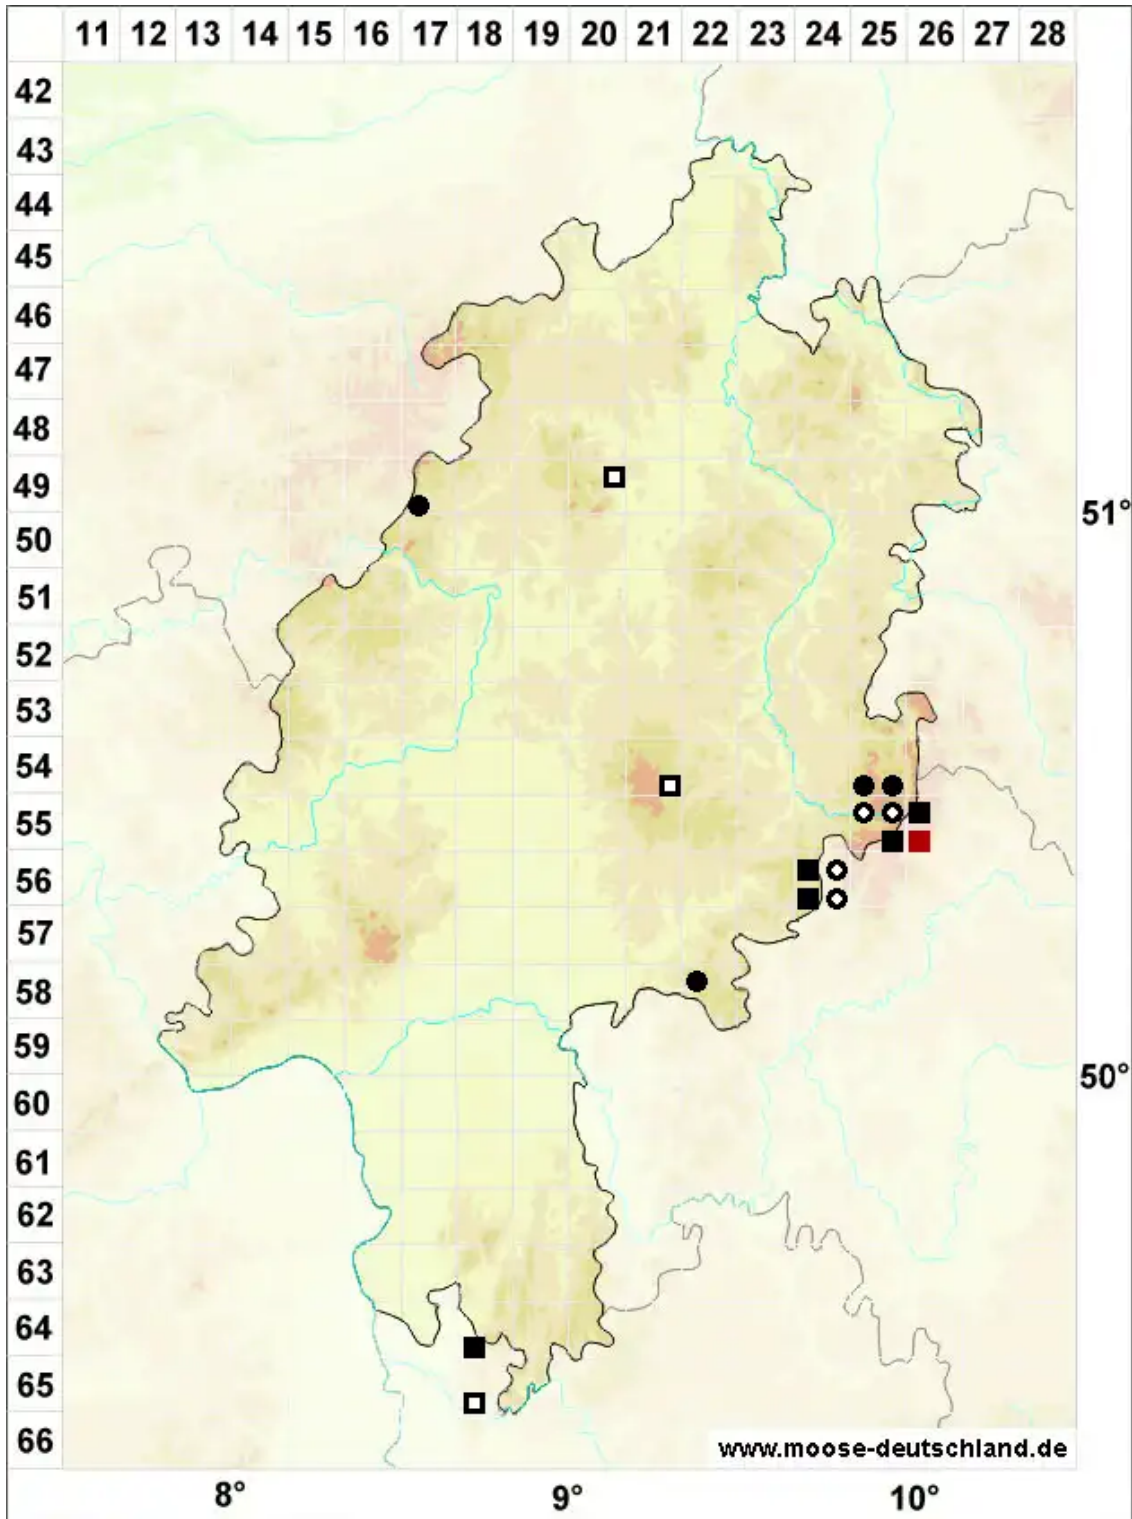

Imbribryum alpinum (Huds. ex With.) N.Pedersen

Alpen-Glanzbirnmooos

Legende:

- Symbole:**
Ausgefülltes Symbol:
Zeitraum von 1980 bis heute (Aktuelle Angabe)
Leeres Symbol:
Zeitraum vor 1980 (Altangabe)
Quadrat: Herbarbeleg