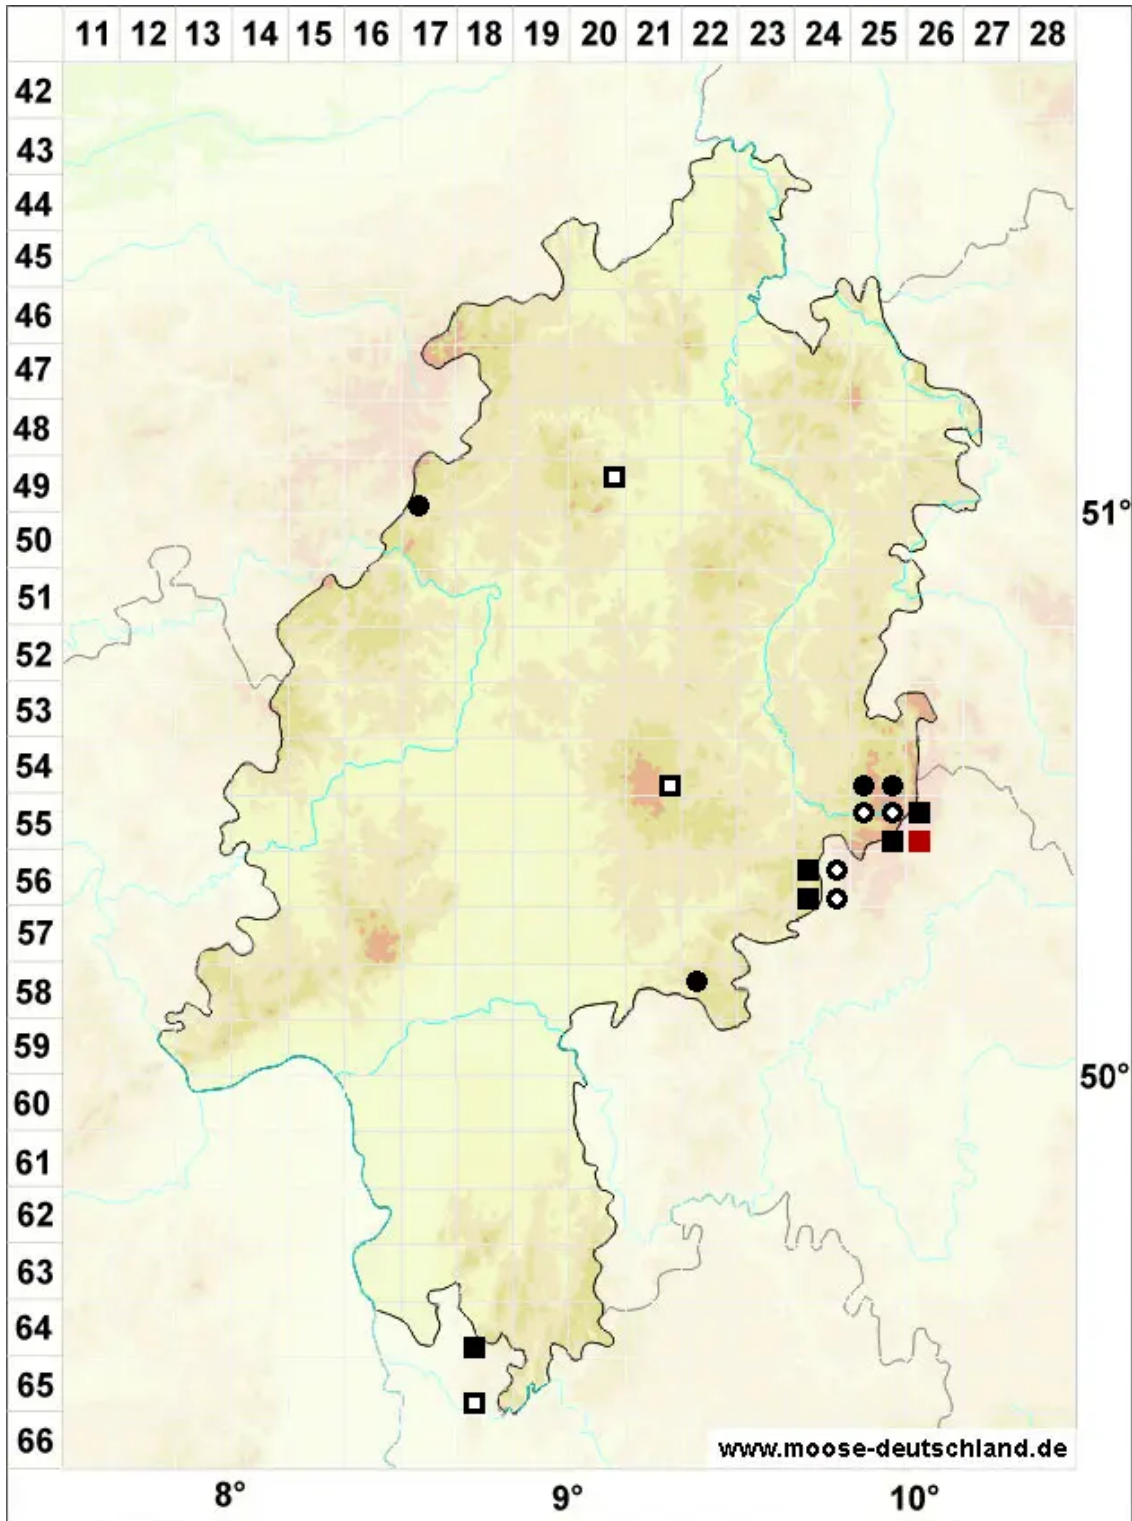

Imbribryum alpinum (Huds. ex With.) N.Pedersen

Alpen-Glanzbirnmooos

Legende:

Symbole:

Ausgefülltes Symbol:
Zeitraum von 1980 bis heute (Aktuelle Angabe)

Leeres Symbol:
Zeitraum vor 1980 (Altangabe)

Quadrat: Herbarbeleg