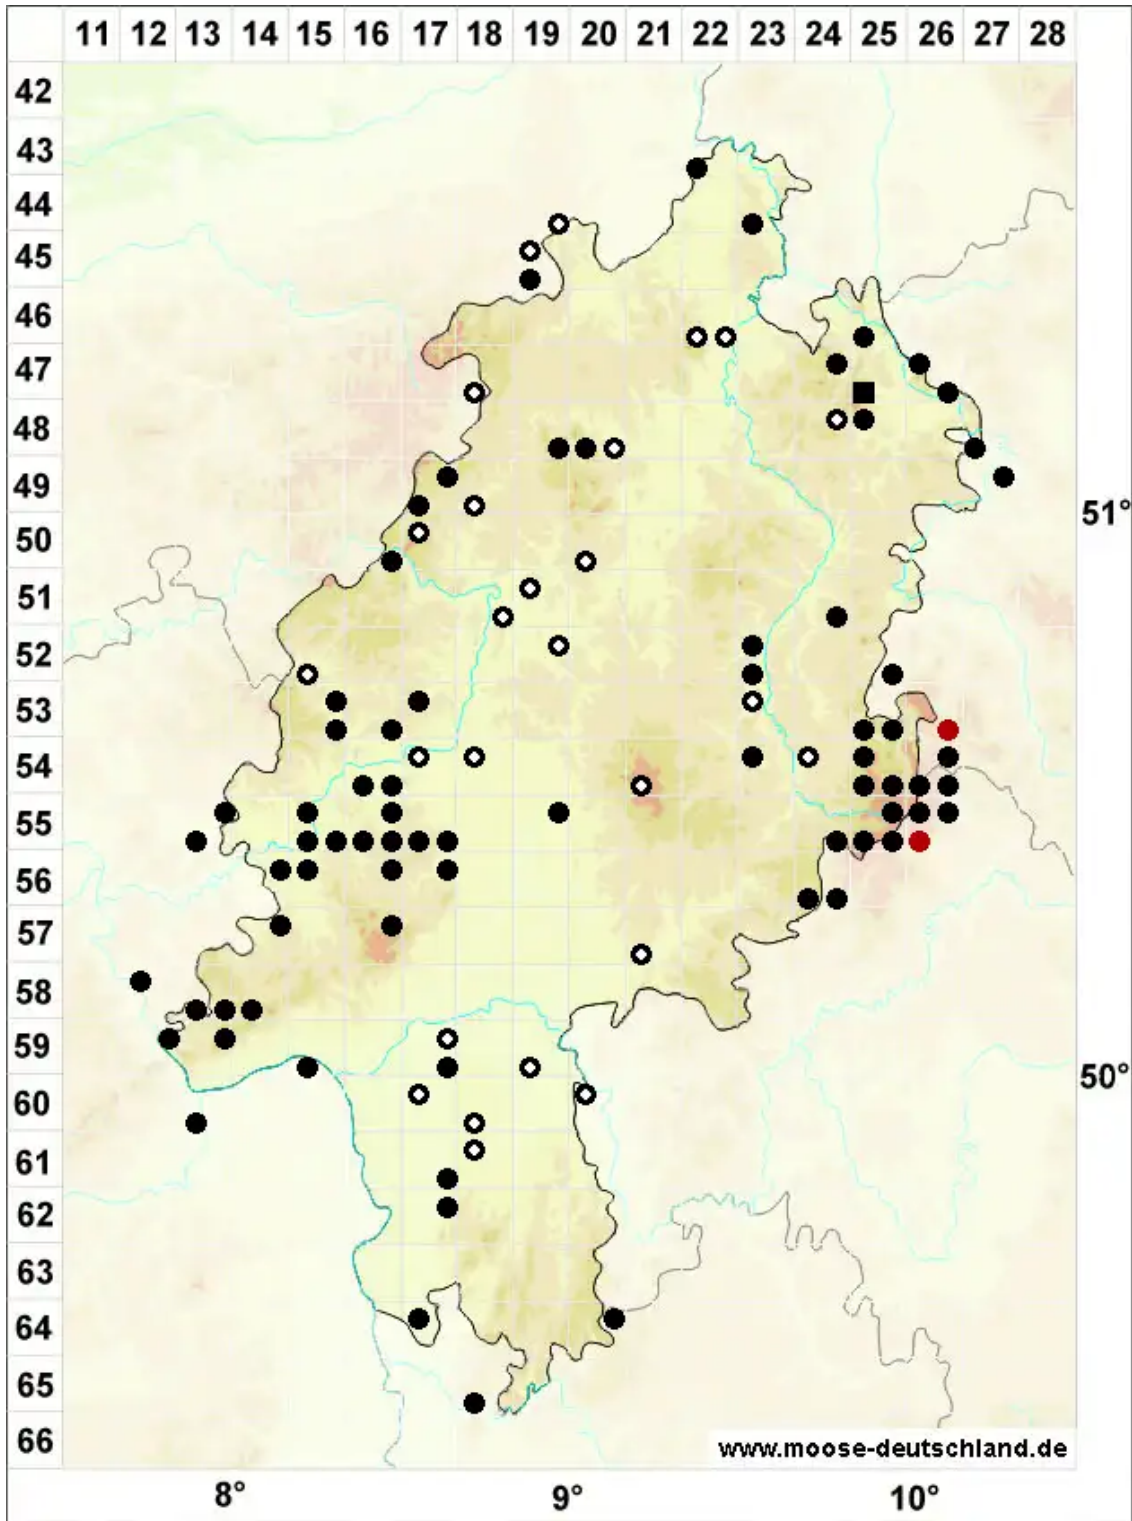

# Rhodobryum roseum (Hedw.) Limpr.

Echtes Rosenmoos, Rosettiges Rosenmoos

Legende:

**Symbole:**

Ausgefülltes Symbol:  
Zeitraum von 1980 bis heute (Aktuelle Angabe)

Leeres Symbol:  
Zeitraum vor 1980 (Altangabe)

Quadrat: Herbarbeleg