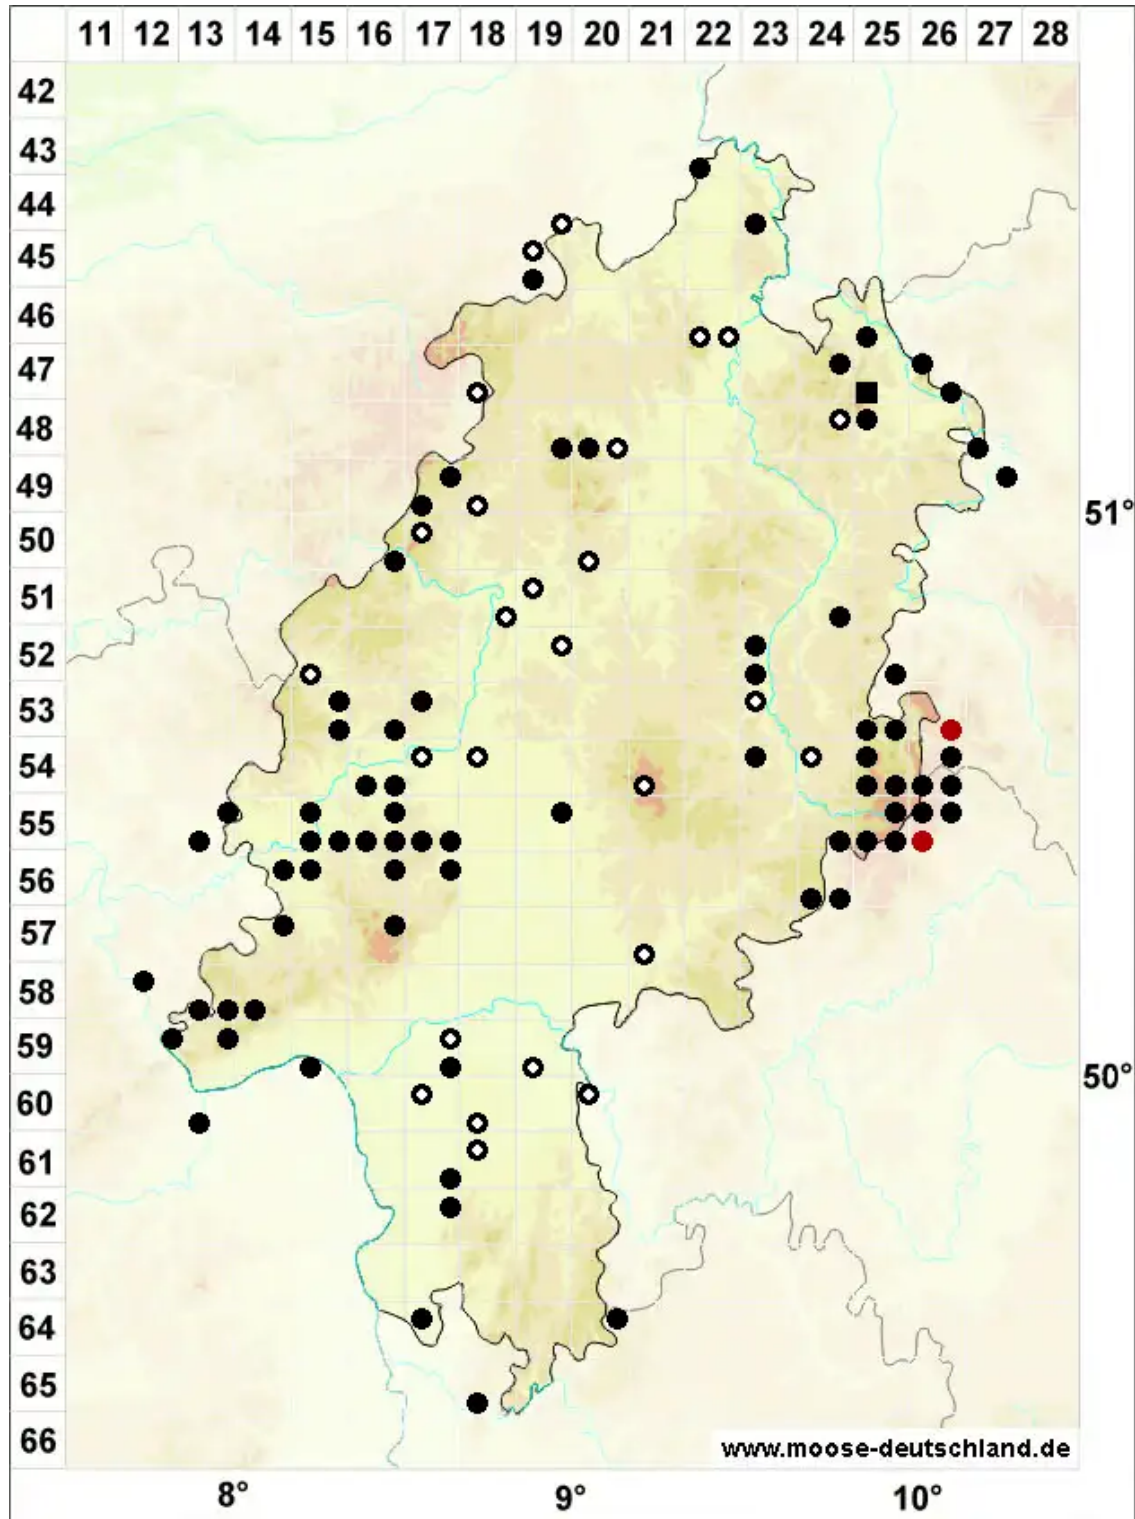

Rhodobryum roseum (Hedw.) Limpr.

Echtes Rosenmoos, Rosettiges Rosenmoos

Legende:

Symbole:

Ausgefülltes Symbol:
Zeitraum von 1980 bis heute (Aktuelle Angabe)

Leeres Symbol:
Zeitraum vor 1980 (Altangabe)

Quadrat: Herbarbeleg