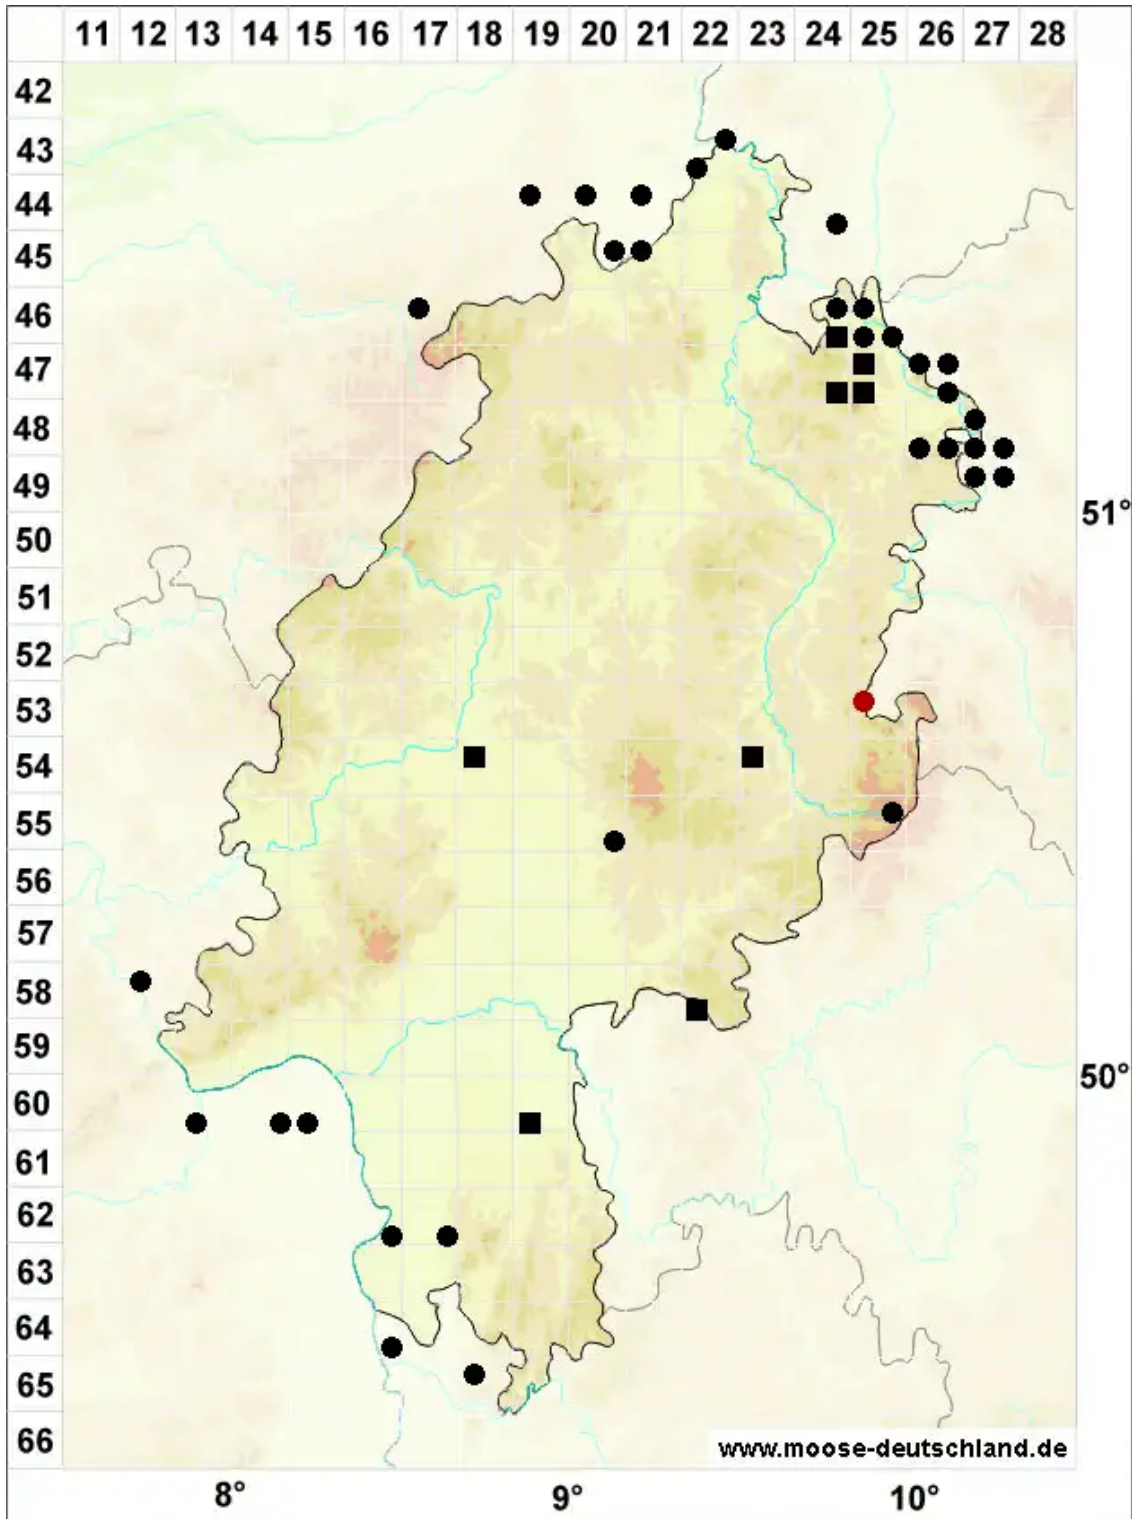

Bryum ruderale Crundw. & Nyholm

Schutt-Birnmoos

Legende:

- Symbole:**
- Ausgefülltes Symbol:
Zeitraum von 1980 bis heute (Aktuelle Angabe)
 - Leeres Symbol:
Zeitraum vor 1980 (Altangabe)
 - Quadrat: Herbarbeleg