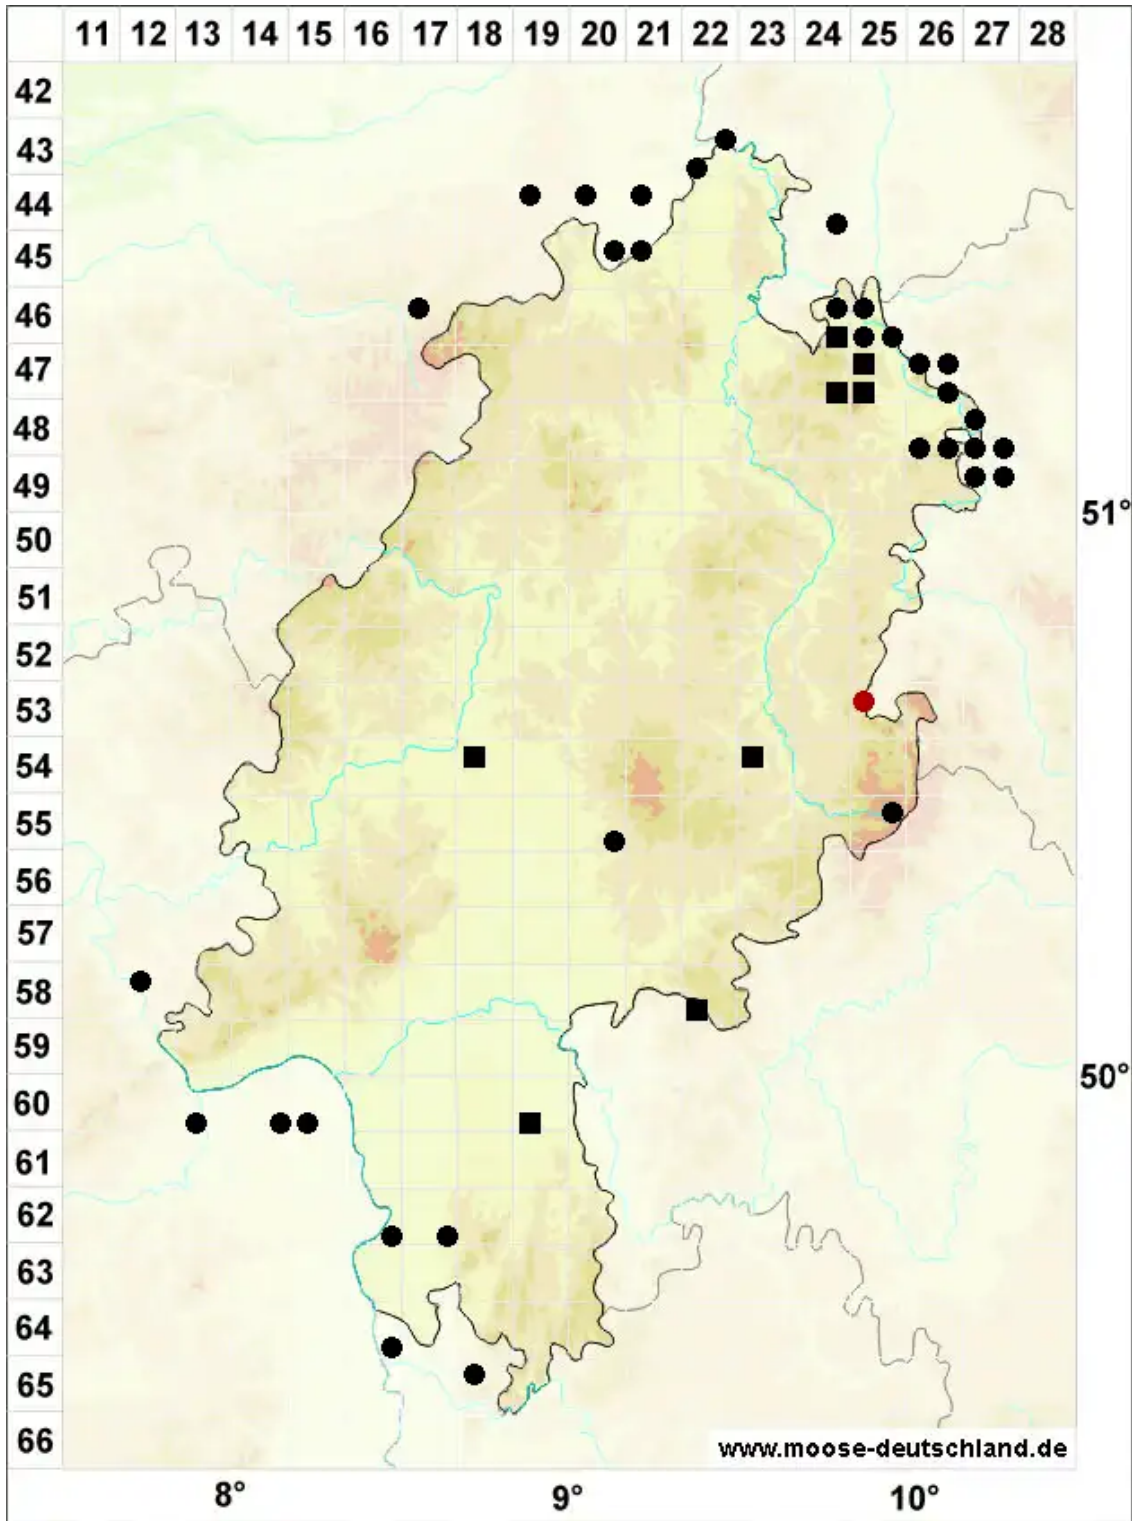

Bryum ruderale Crundw. & Nyholm

Schutt-Birnmoos

Legende:

- Symbole:**
- Ausgefülltes Symbol:
Zeitraum von 1980 bis heute (Aktuelle Angabe)
 - Leeres Symbol:
Zeitraum vor 1980 (Altangabe)
 - Quadrat: Herbarbeleg