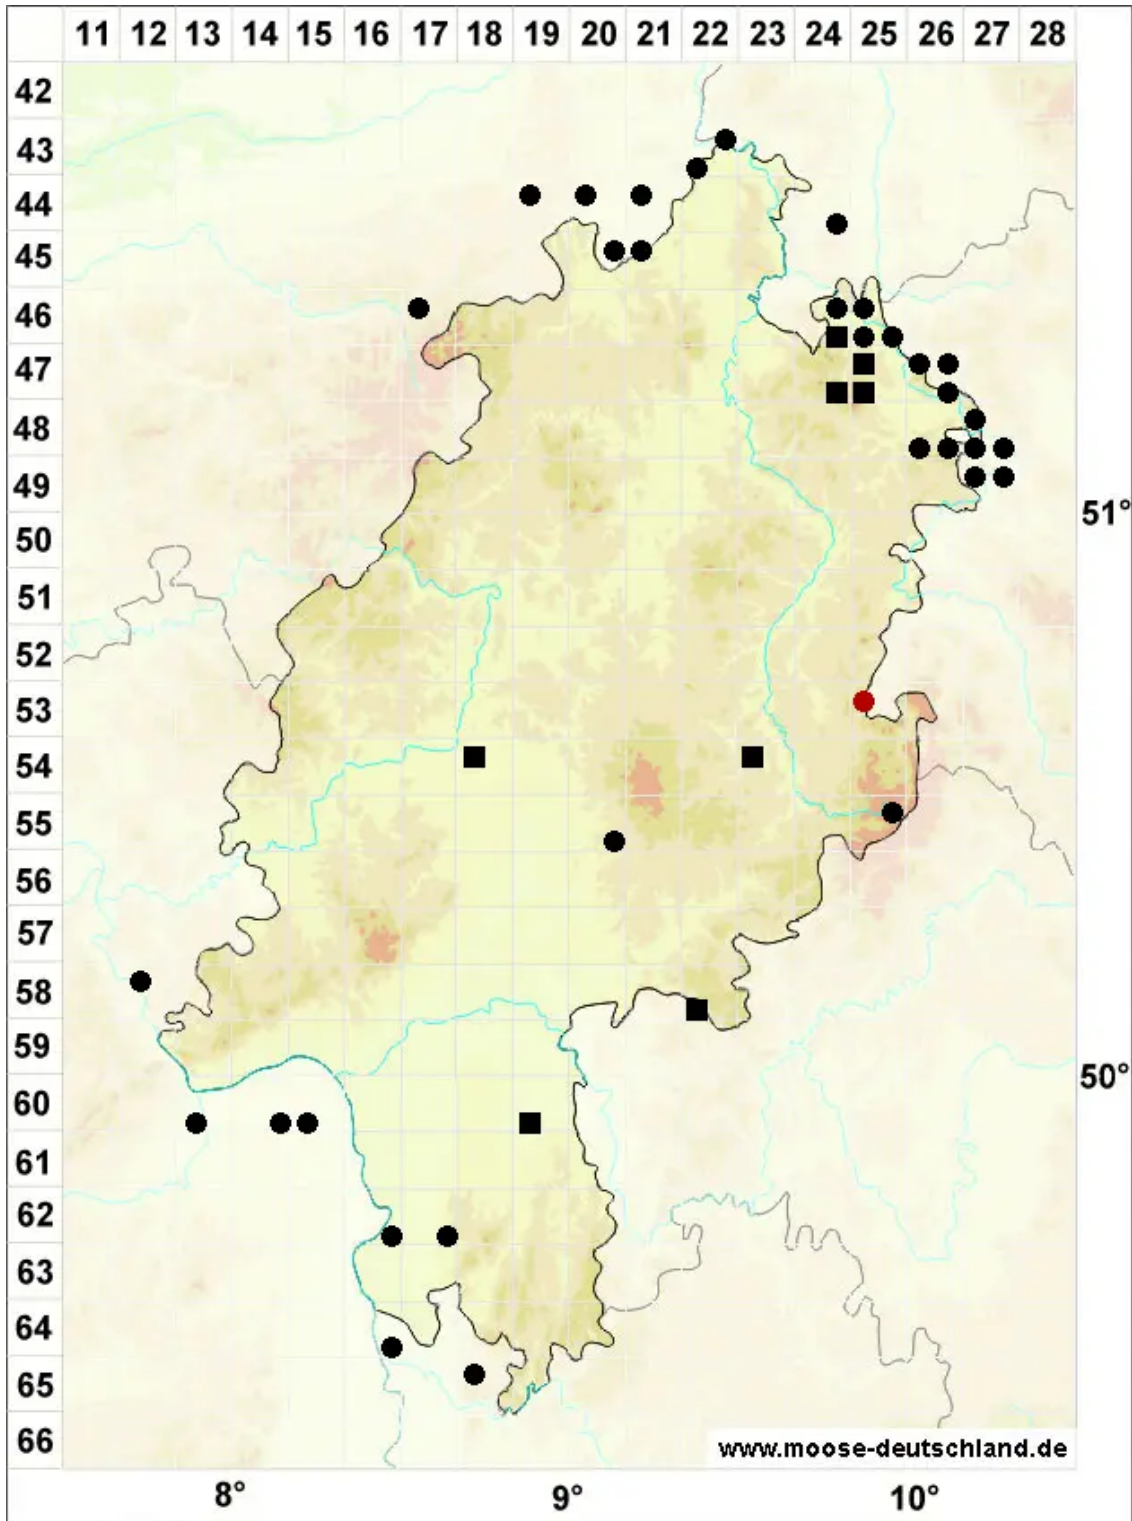

# Bryum ruderale Crundw. & Nyholm

Schutt-Birnmoos

Legende:

- Symbole:**
- Ausgefülltes Symbol:  
Zeitraum von 1980 bis heute (Aktuelle Angabe)
  - Leeres Symbol:  
Zeitraum vor 1980 (Altangabe)
  - Quadrat: Herbarbeleg