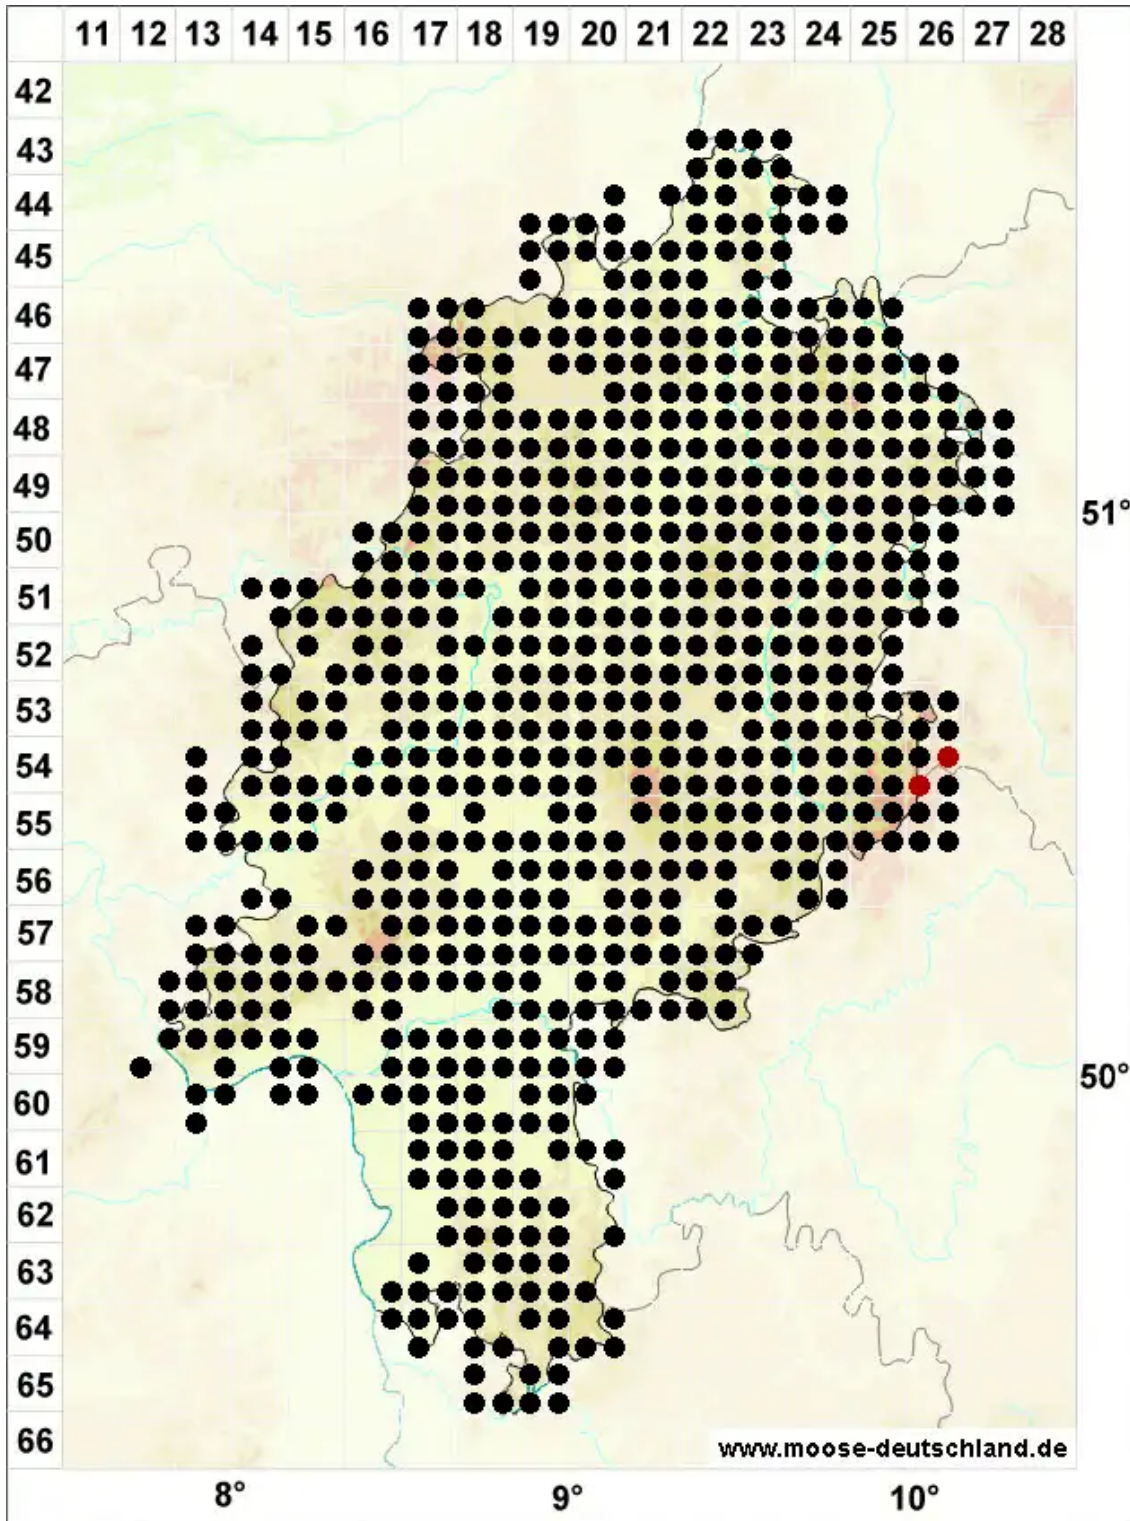

# Pohlia nutans (Hedw.) Lindb.

Nickendes Pohlmoos

Legende:

**Symbole:**

Ausgefülltes Symbol:  
Zeitraum von 1980 bis heute (Aktuelle Angabe)

Leeres Symbol:  
Zeitraum vor 1980 (Altangabe)

Quadrat: Herbarbeleg