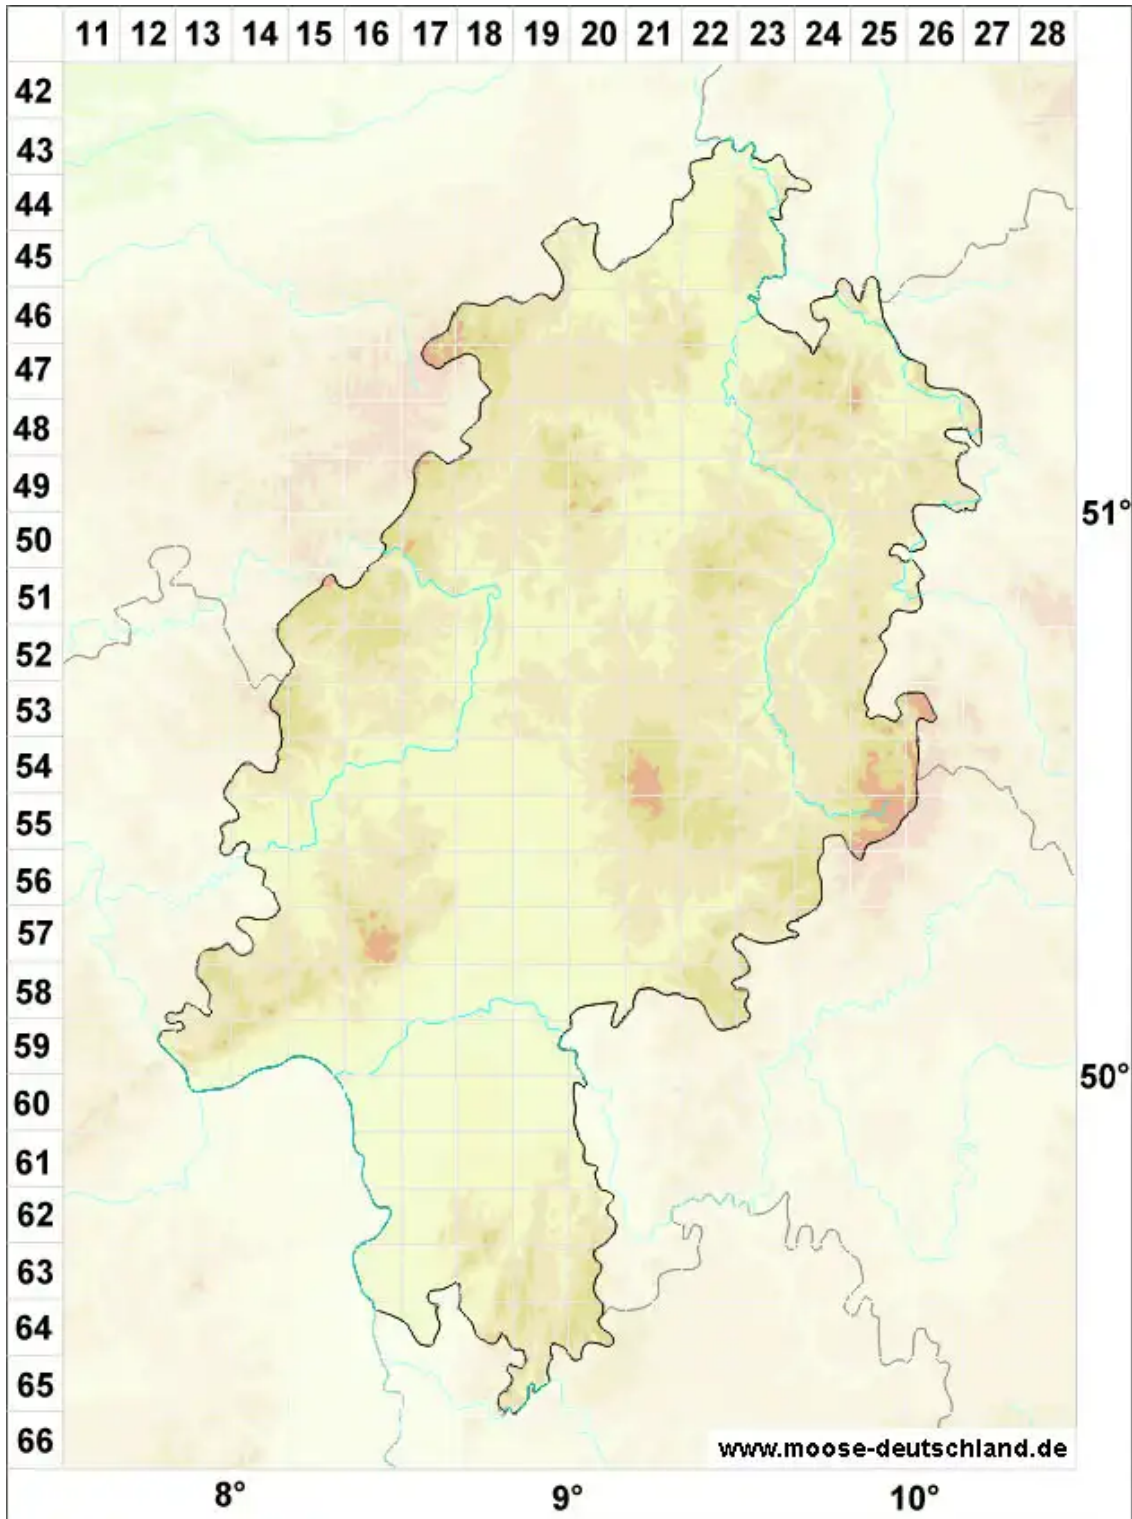

Bryum calophyllum R.Br.

Schönblättriges Birnmoos

Legende:

Symbole:

Ausgefülltes Symbol:
Zeitraum von 1980 bis heute (Aktuelle Angabe)

Leeres Symbol:
Zeitraum vor 1980 (Altangabe)

Quadrat: Herbarbeleg