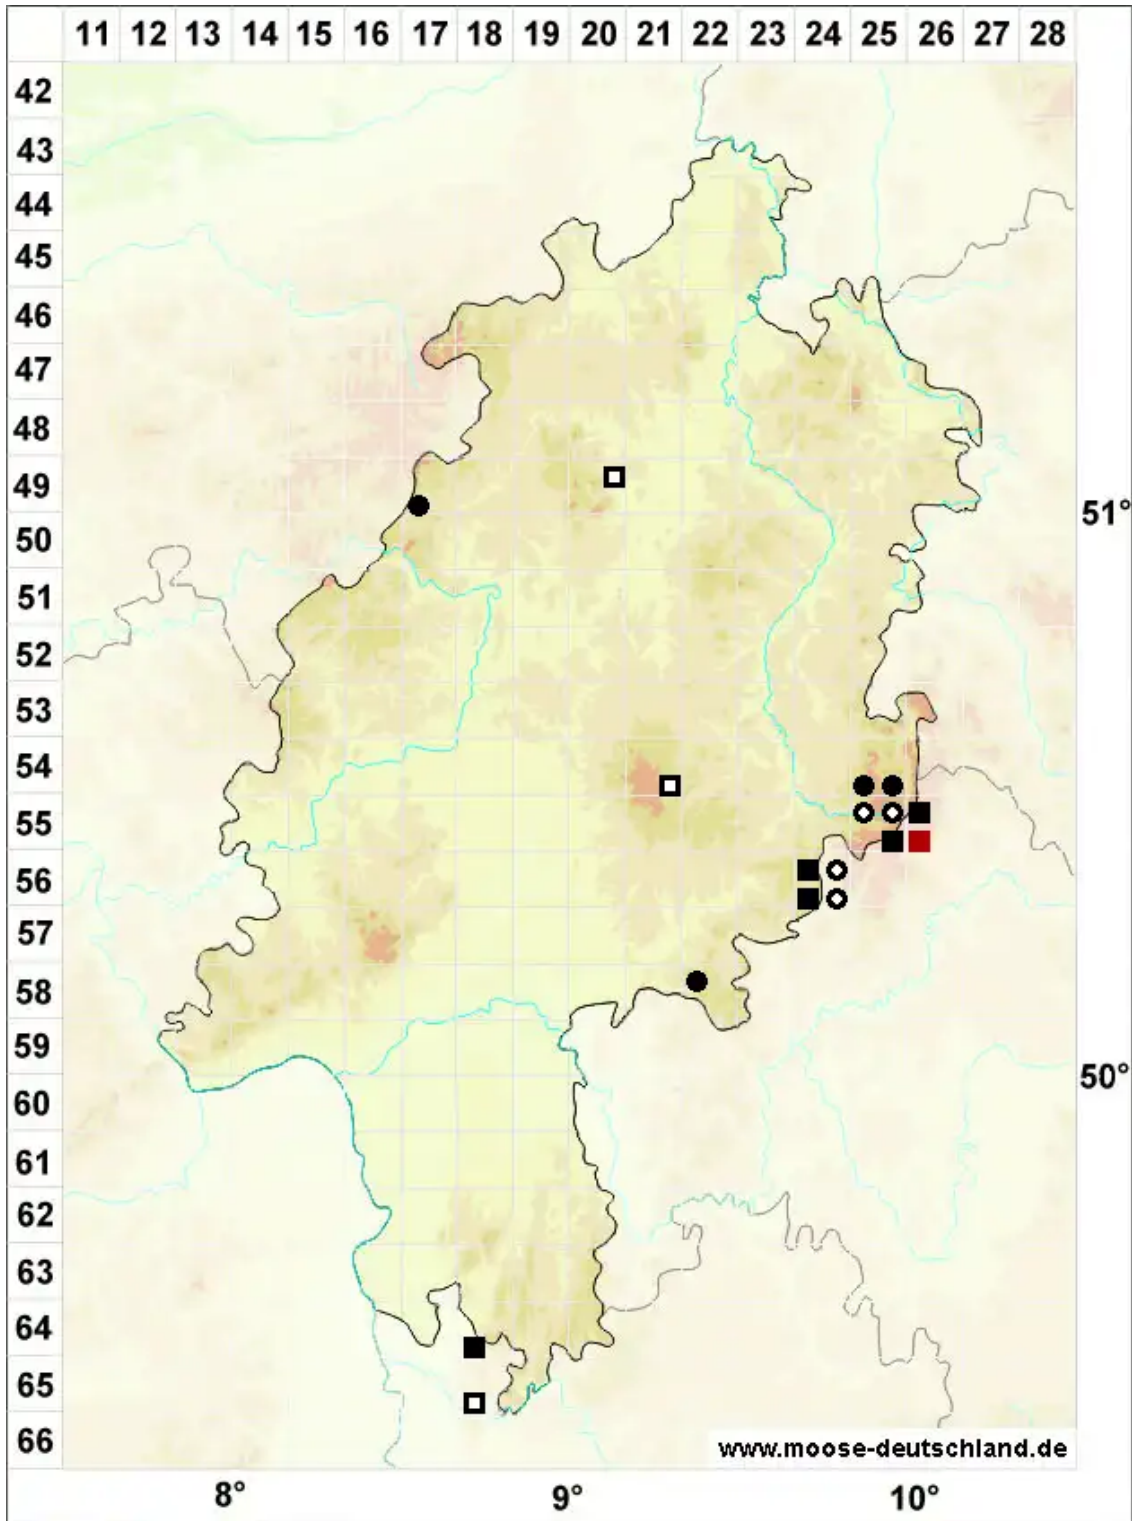

Imbribryum alpinum (Huds. ex With.) N.Pedersen

Alpen-Glanzbirnmooos

Legende:

- Symbole:**
Ausgefülltes Symbol:
Zeitraum von 1980 bis heute (Aktuelle Angabe)
Leeres Symbol:
Zeitraum vor 1980 (Altangabe)
Quadrat: Herbarbeleg