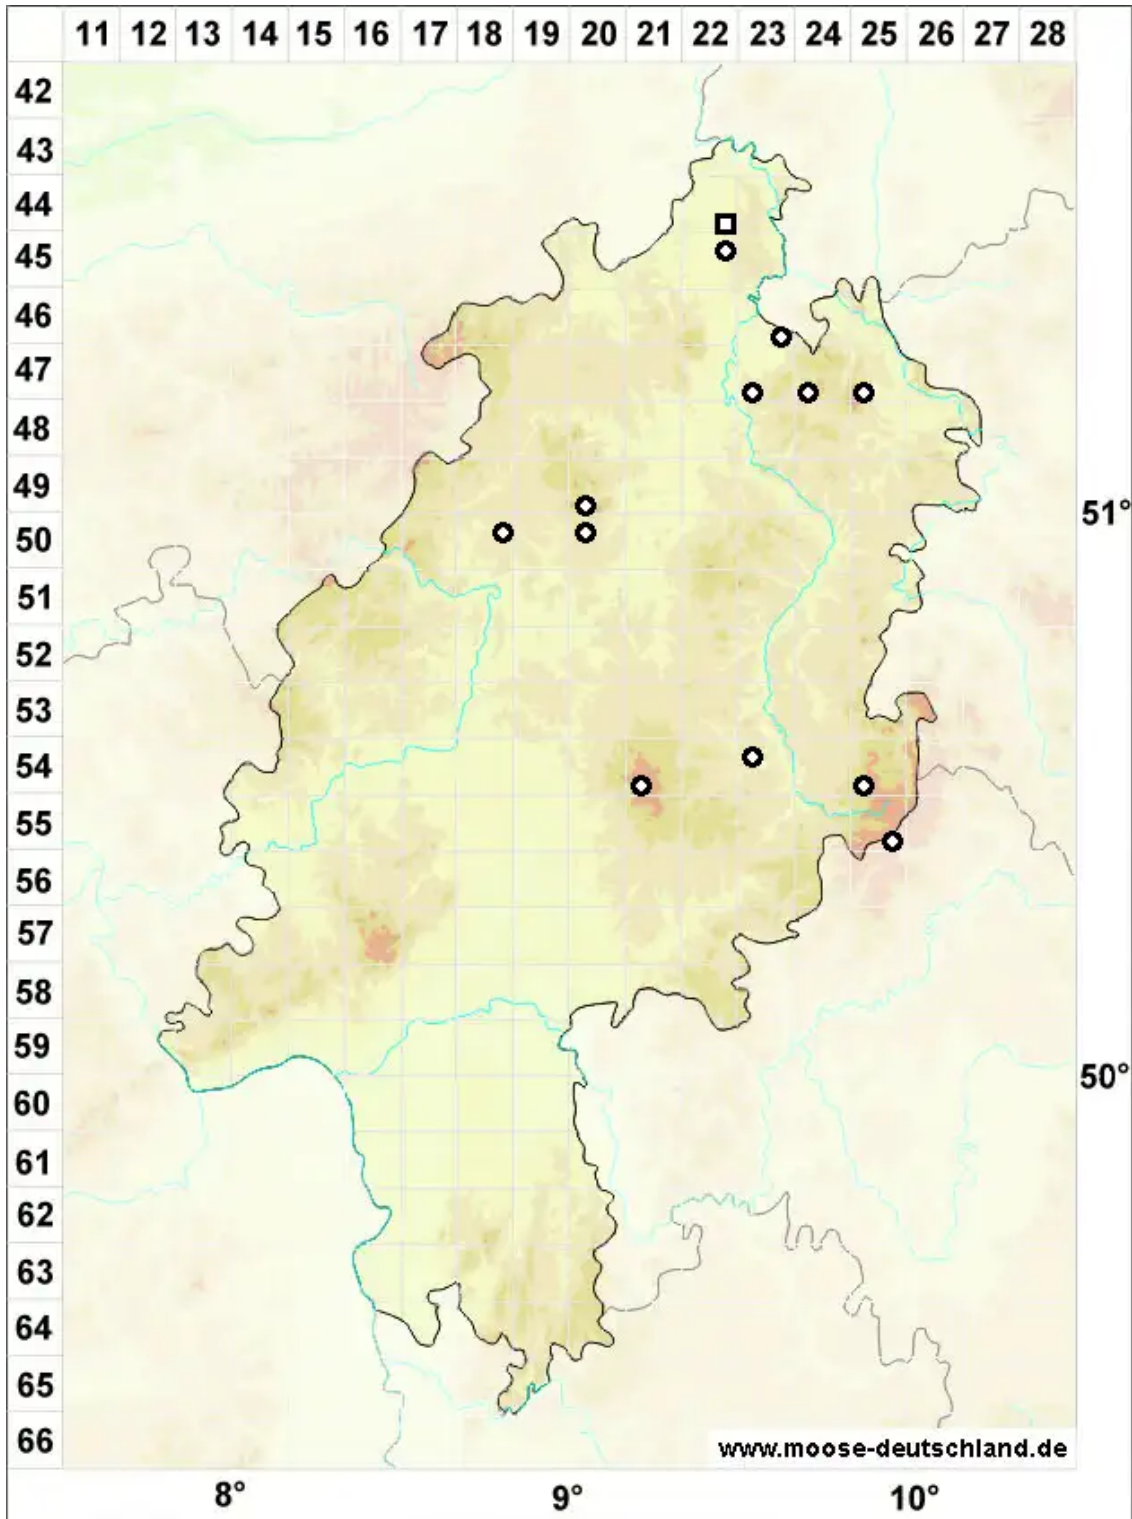

Paludella squarrosa (Hedw.) Brid.

Sparriges Sumpfmoos

Legende:

- Symbole:**
- Ausgefülltes Symbol:
Zeitraum von 1980 bis heute (Aktuelle Angabe)
 - Leeres Symbol:
Zeitraum vor 1980 (Altangabe)
 - Quadrat: Herbarbeleg