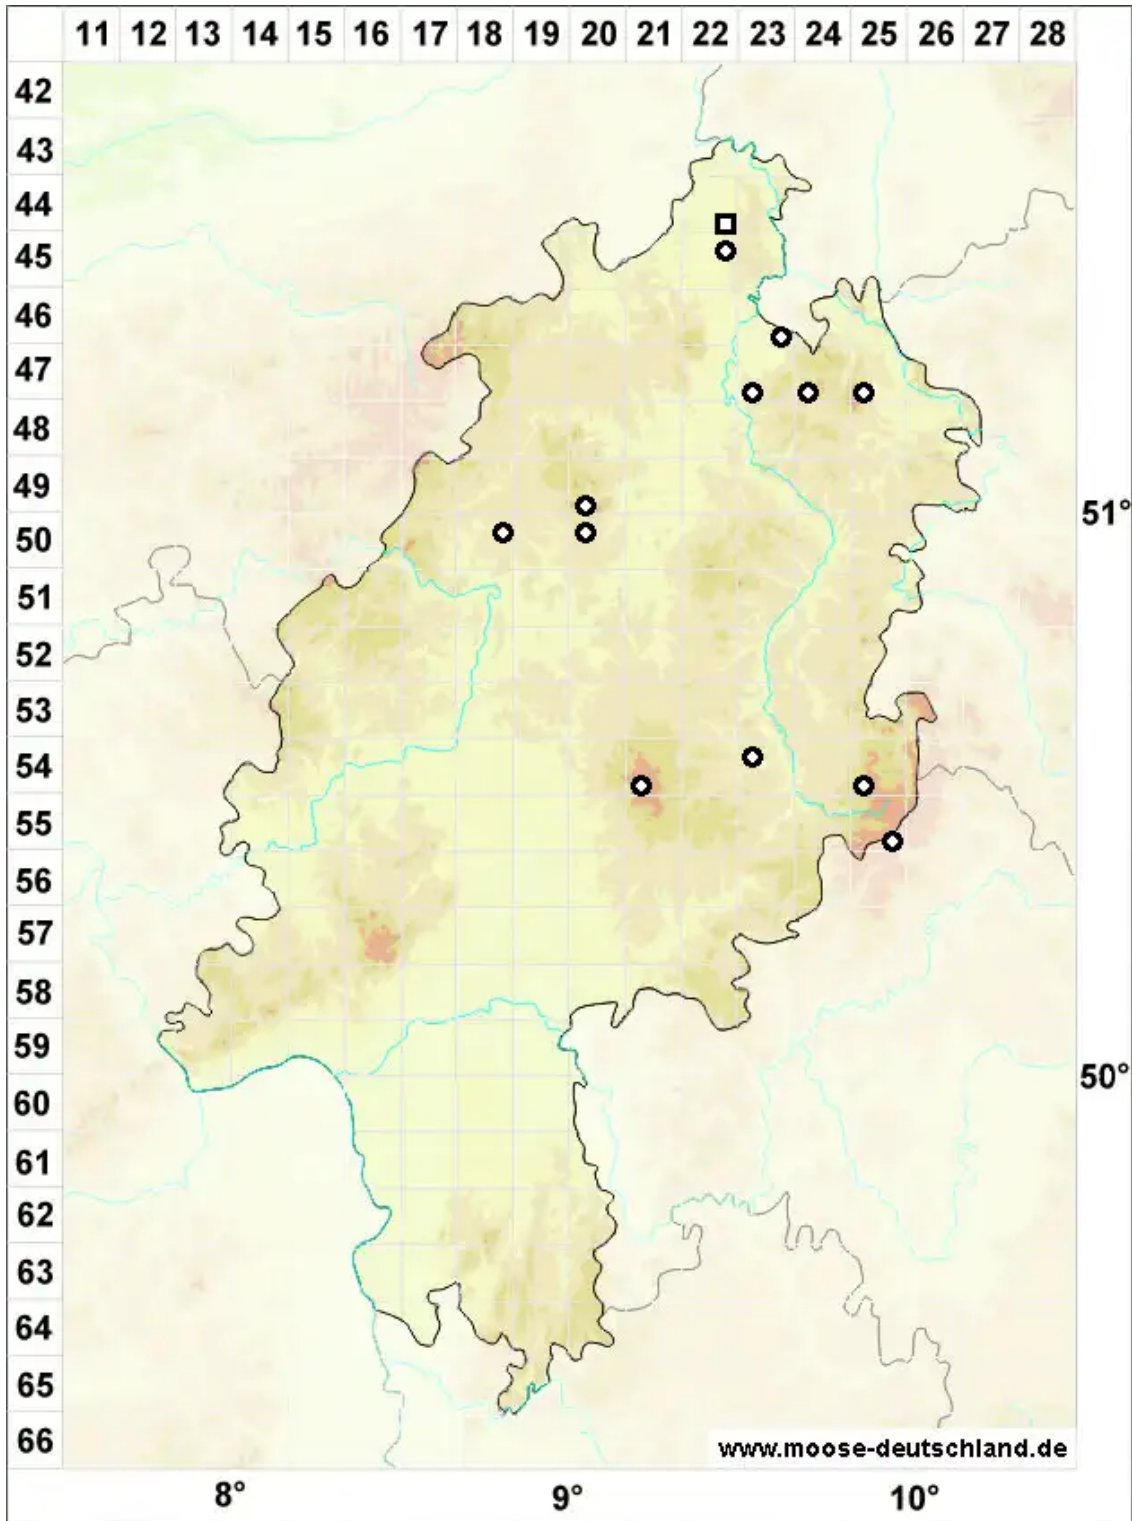

Paludella squarrosa (Hedw.) Brid.

Sparriges Sumpfmoos

Legende:

Symbole:

Ausgefülltes Symbol:
Zeitraum von 1980 bis heute (Aktuelle Angabe)

Leeres Symbol:
Zeitraum vor 1980 (Altangabe)

Quadrat: Herbarbeleg