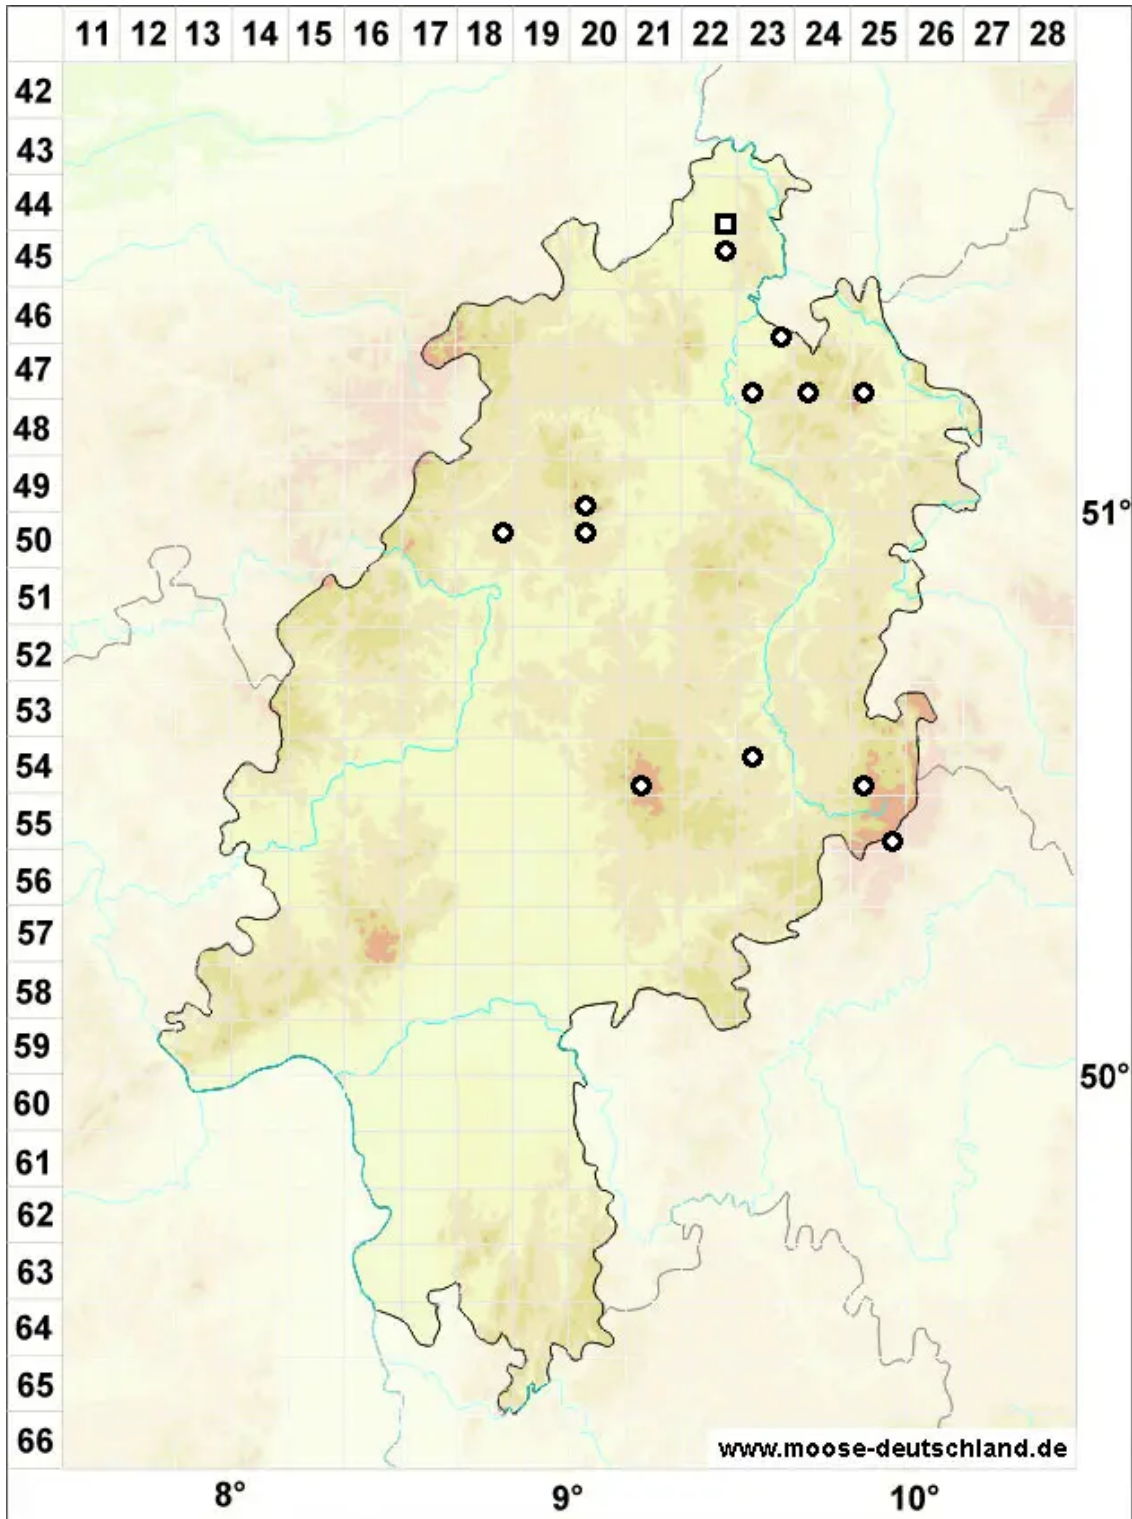

Paludella squarrosa (Hedw.) Brid.

Sparriges Sumpfmoos

Legende:

Symbole:

Ausgefülltes Symbol:
Zeitraum von 1980 bis heute (Aktuelle Angabe)

Leeres Symbol:
Zeitraum vor 1980 (Altangabe)

Quadrat: Herbarbeleg