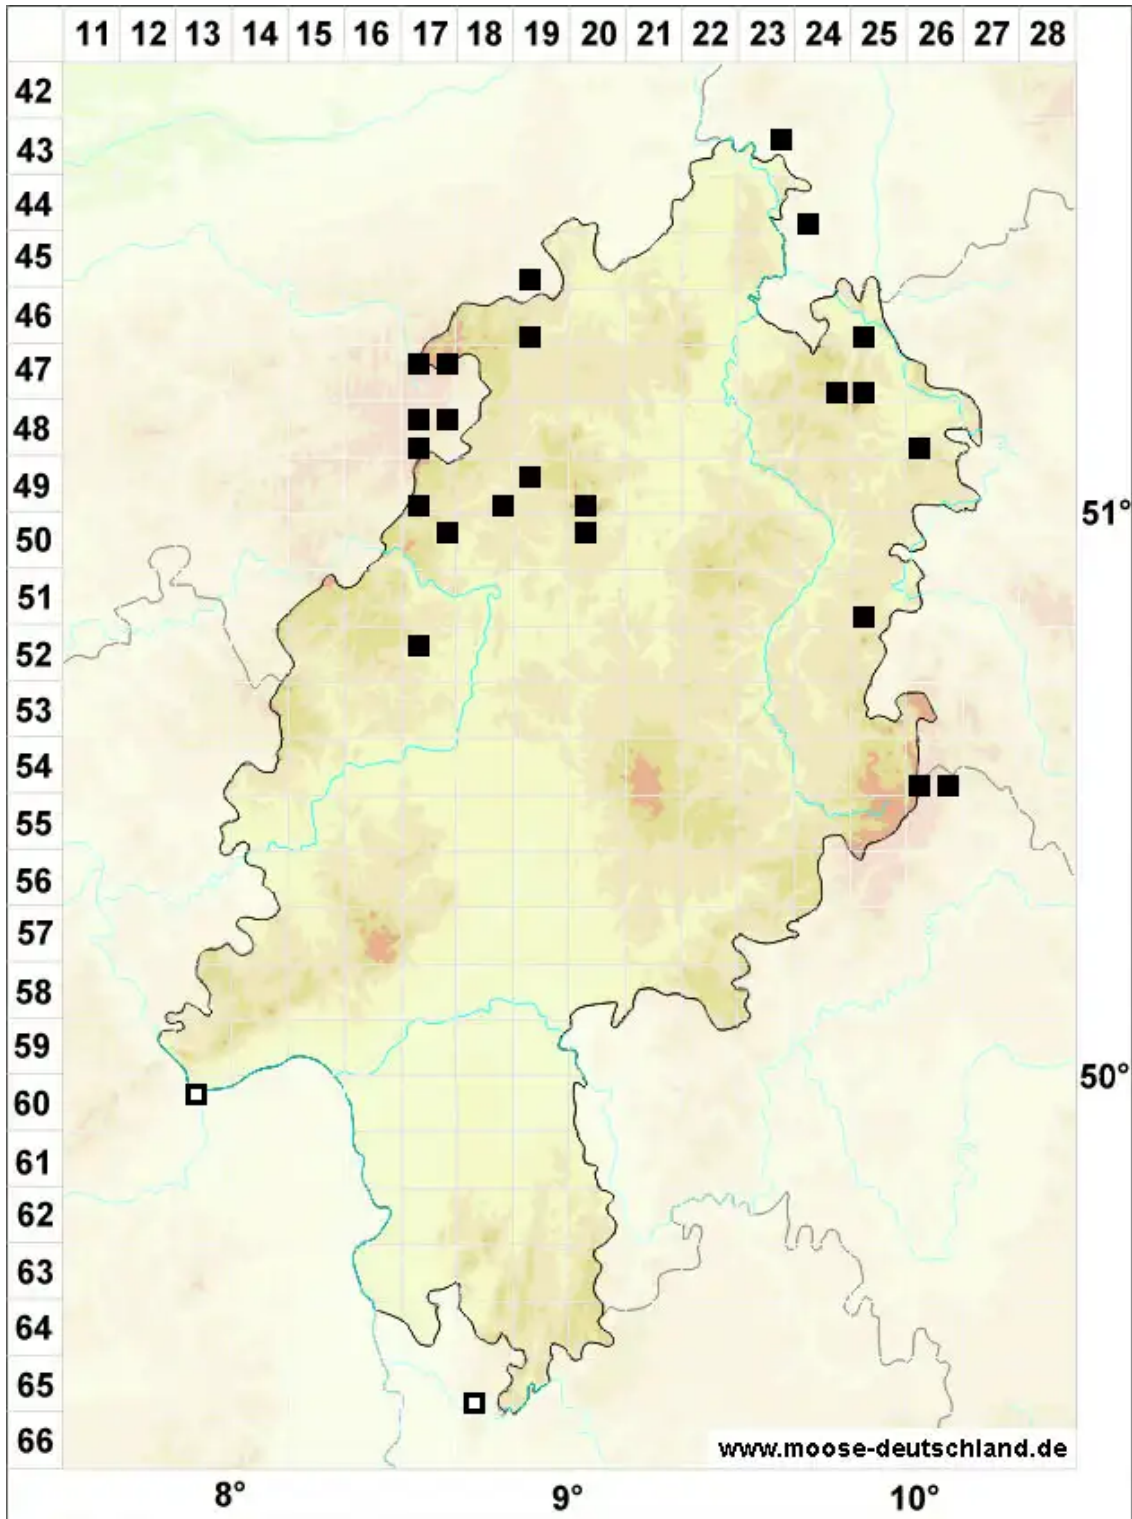

# *Ptychostomum archangelicum* (Bruch & Schimp.) J.R.Spence

Dunkelsporiges Vielzahnbirnmoos

Legende:

- Symbole:**  
Ausgefülltes Symbol:  
Zeitraum von 1980 bis heute (Aktuelle Angabe)  
Leeres Symbol:  
Zeitraum vor 1980 (Altangabe)  
Quadrat: Herbarbeleg