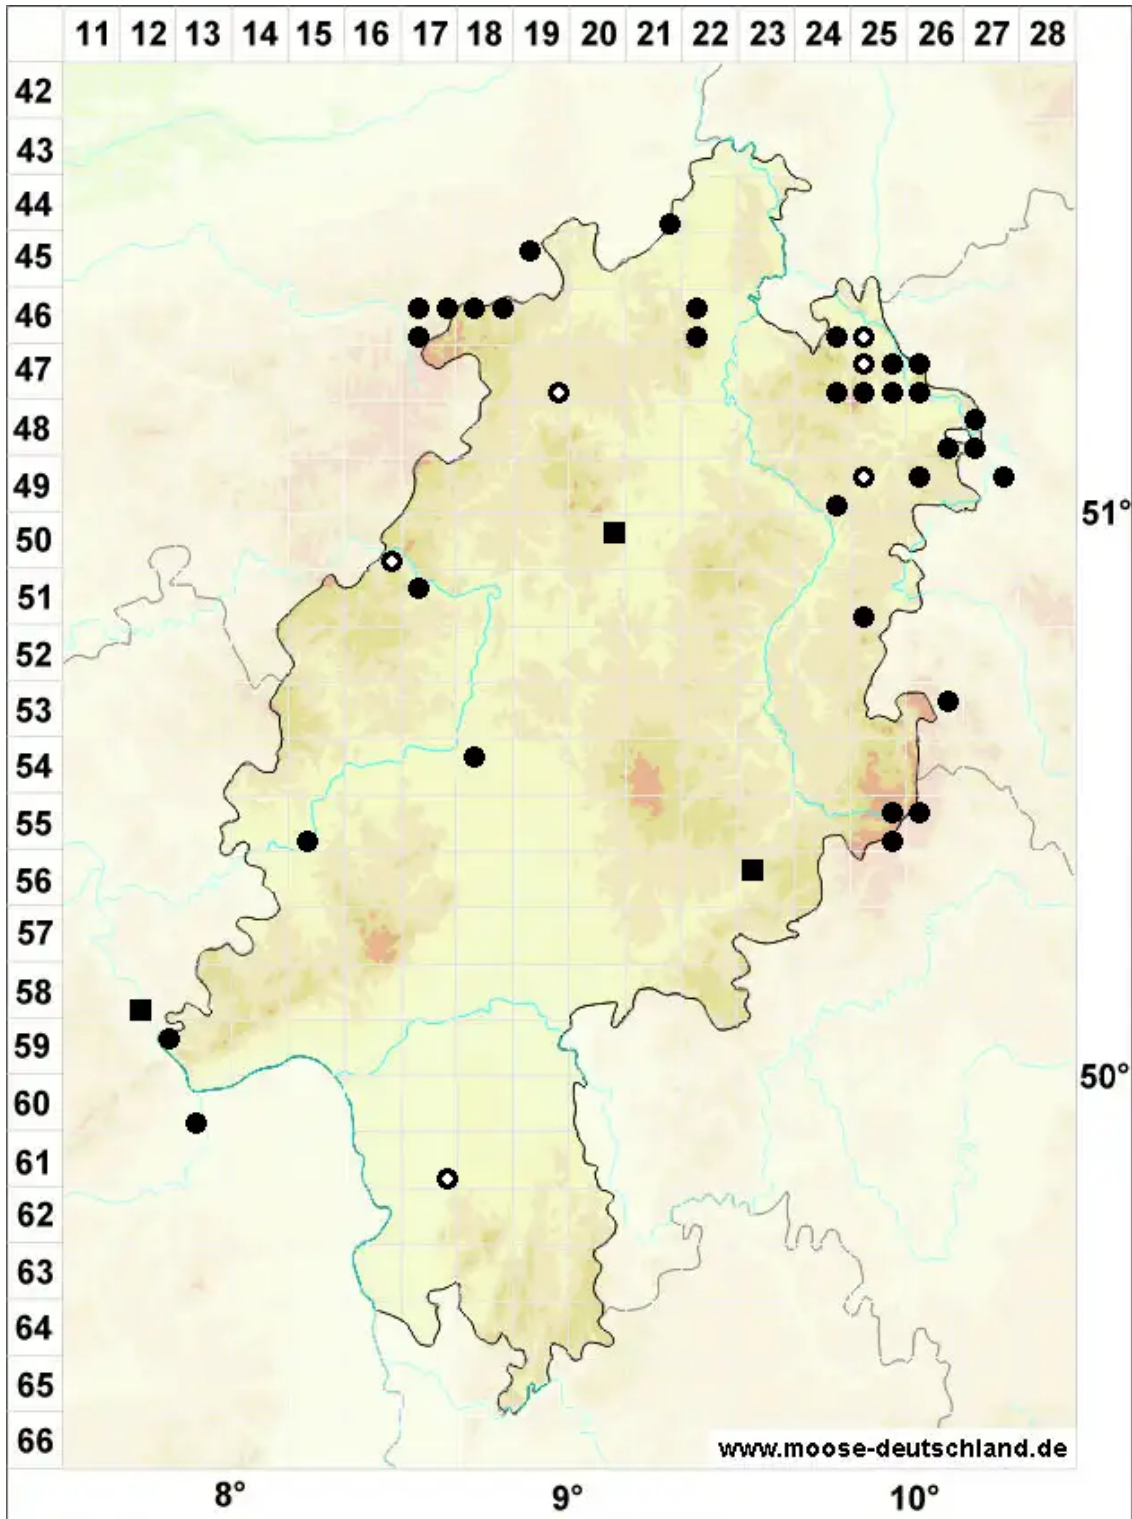

# Bryum elegans Nees

Zierliches Birnmoos

Legende:

**Symbole:**

Ausgefülltes Symbol:  
Zeitraum von 1980 bis heute (Aktuelle Angabe)

Leeres Symbol:  
Zeitraum vor 1980 (Altangabe)

Quadrat: Herbarbeleg