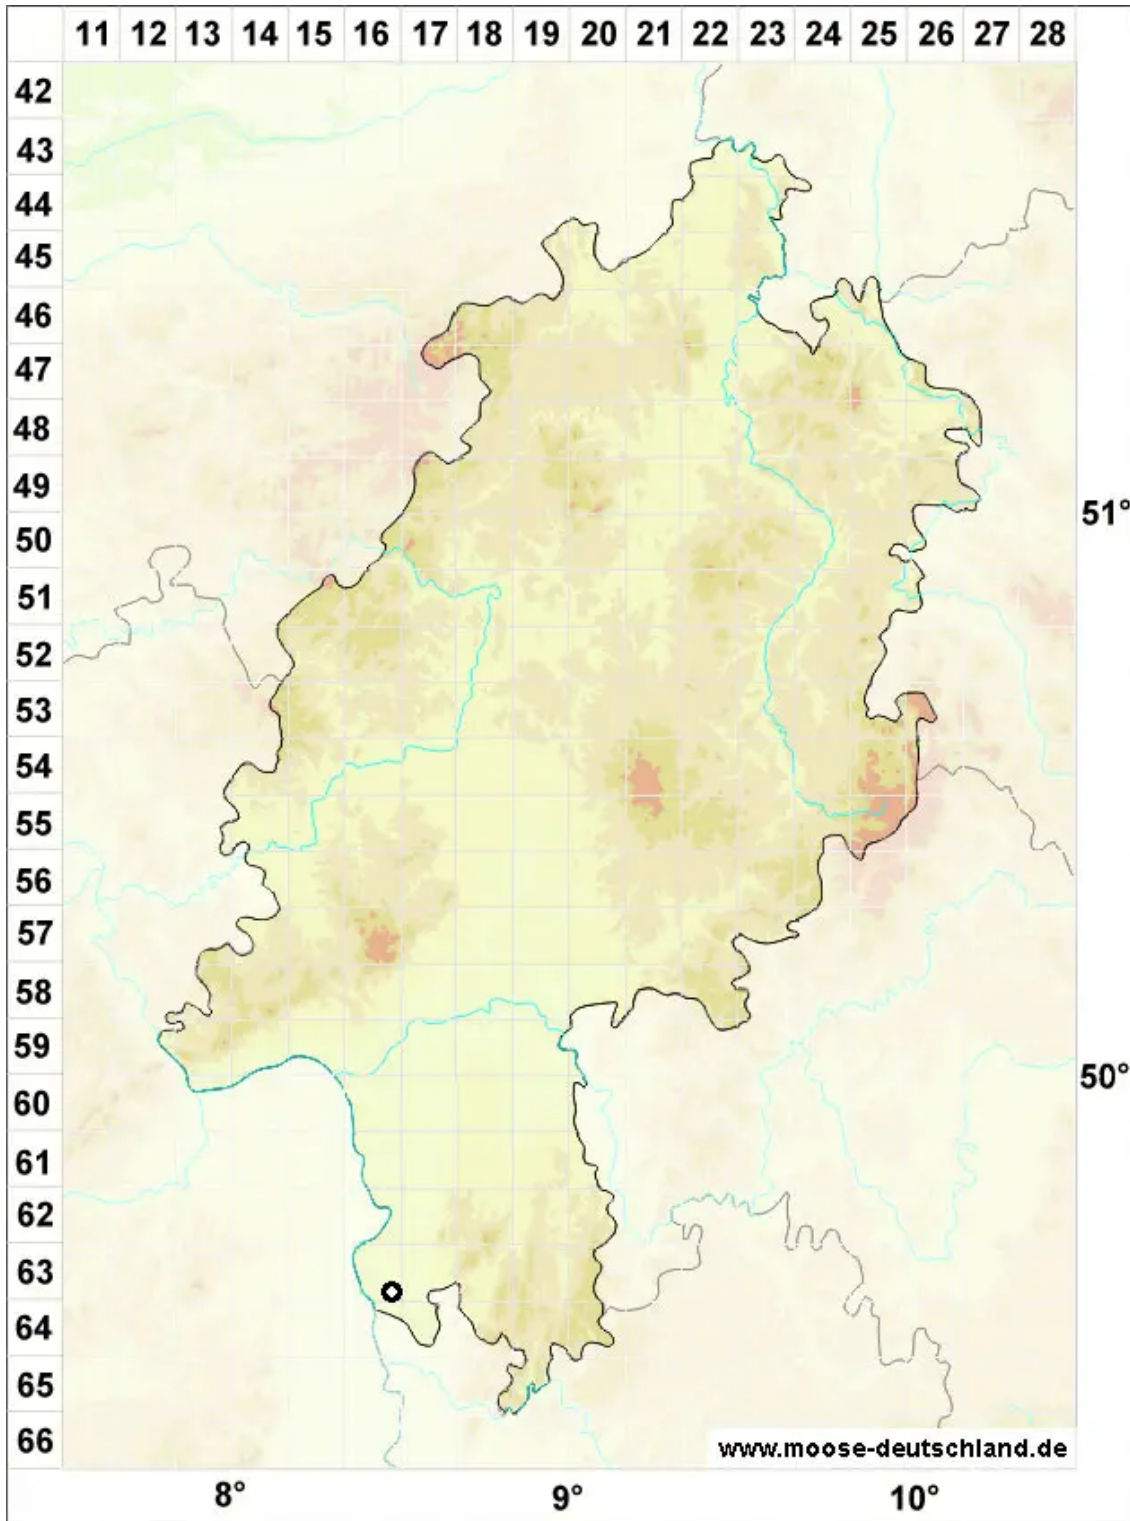

Bryum warneum (Röhl.) Brid.

Aufrechtes Birnmoos

Legende:

- Symbole:**
- Ausgefülltes Symbol:
Zeitraum von 1980 bis heute (Aktuelle Angabe)
 - Leeres Symbol:
Zeitraum vor 1980 (Altangabe)
 - Quadrat: Herbarbeleg