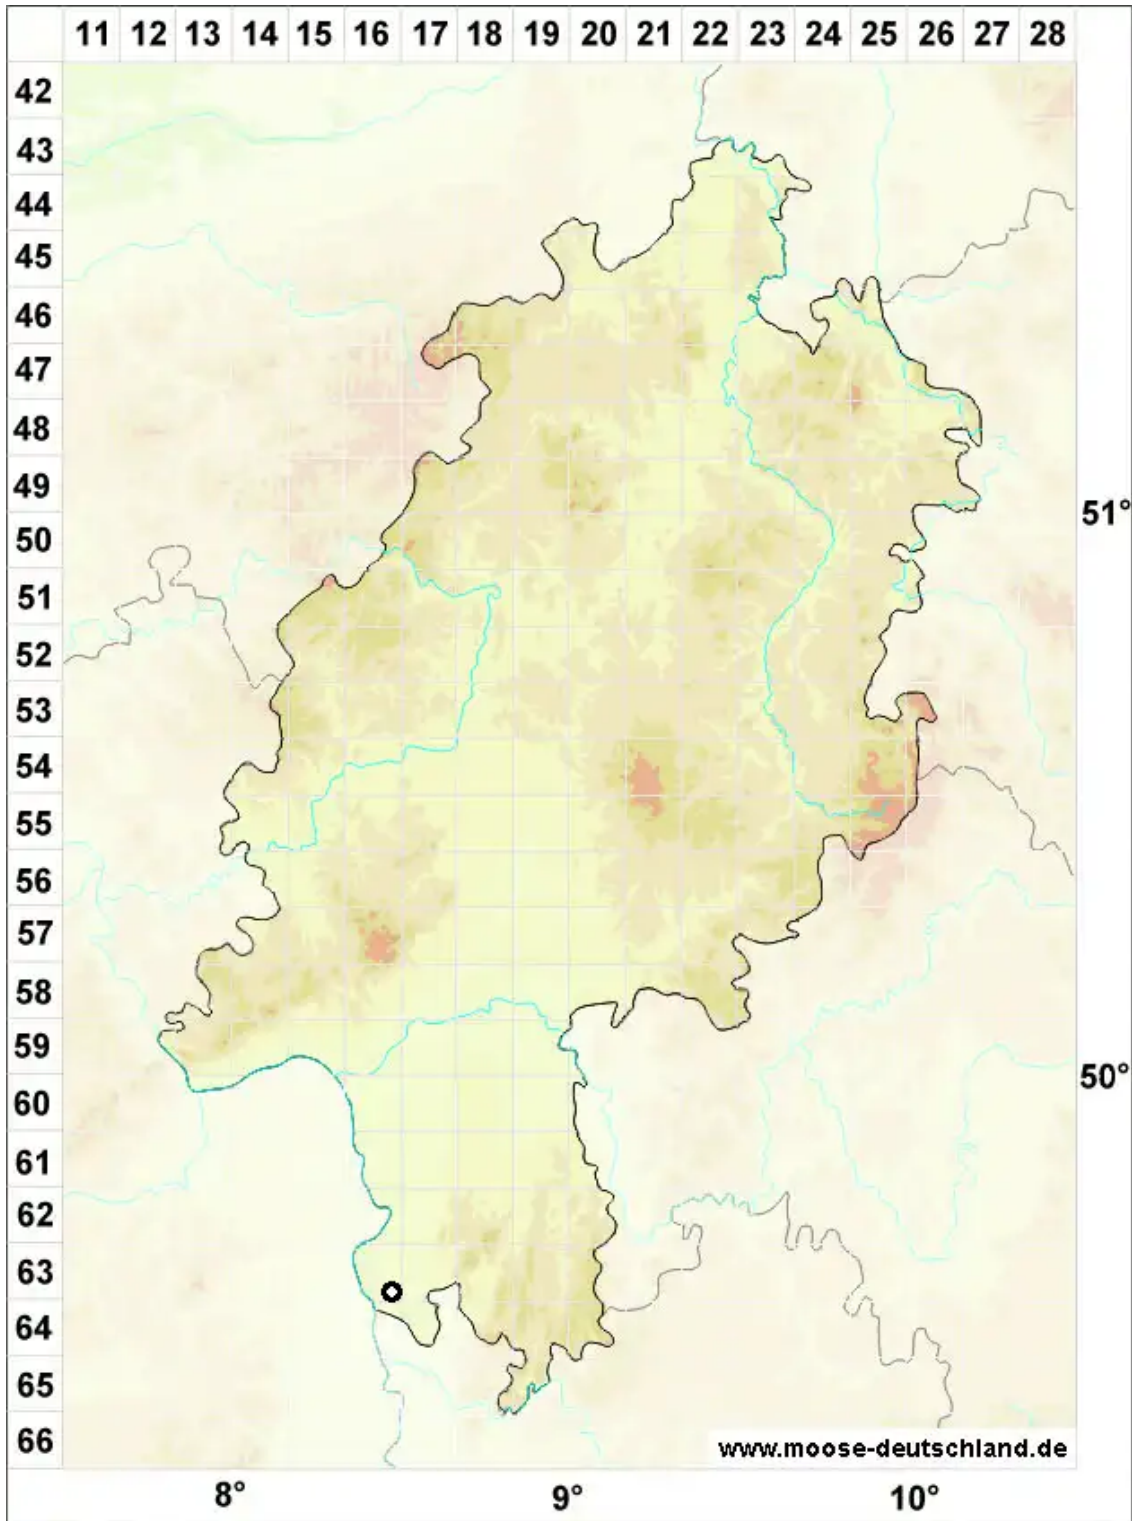

# Bryum warneum (Röhl.) Brid.

Aufrechtes Birnmoos

Legende:

- Symbole:**
- Ausgefülltes Symbol:  
Zeitraum von 1980 bis heute (Aktuelle Angabe)
  - Leeres Symbol:  
Zeitraum vor 1980 (Altangabe)
  - Quadrat: Herbarbeleg