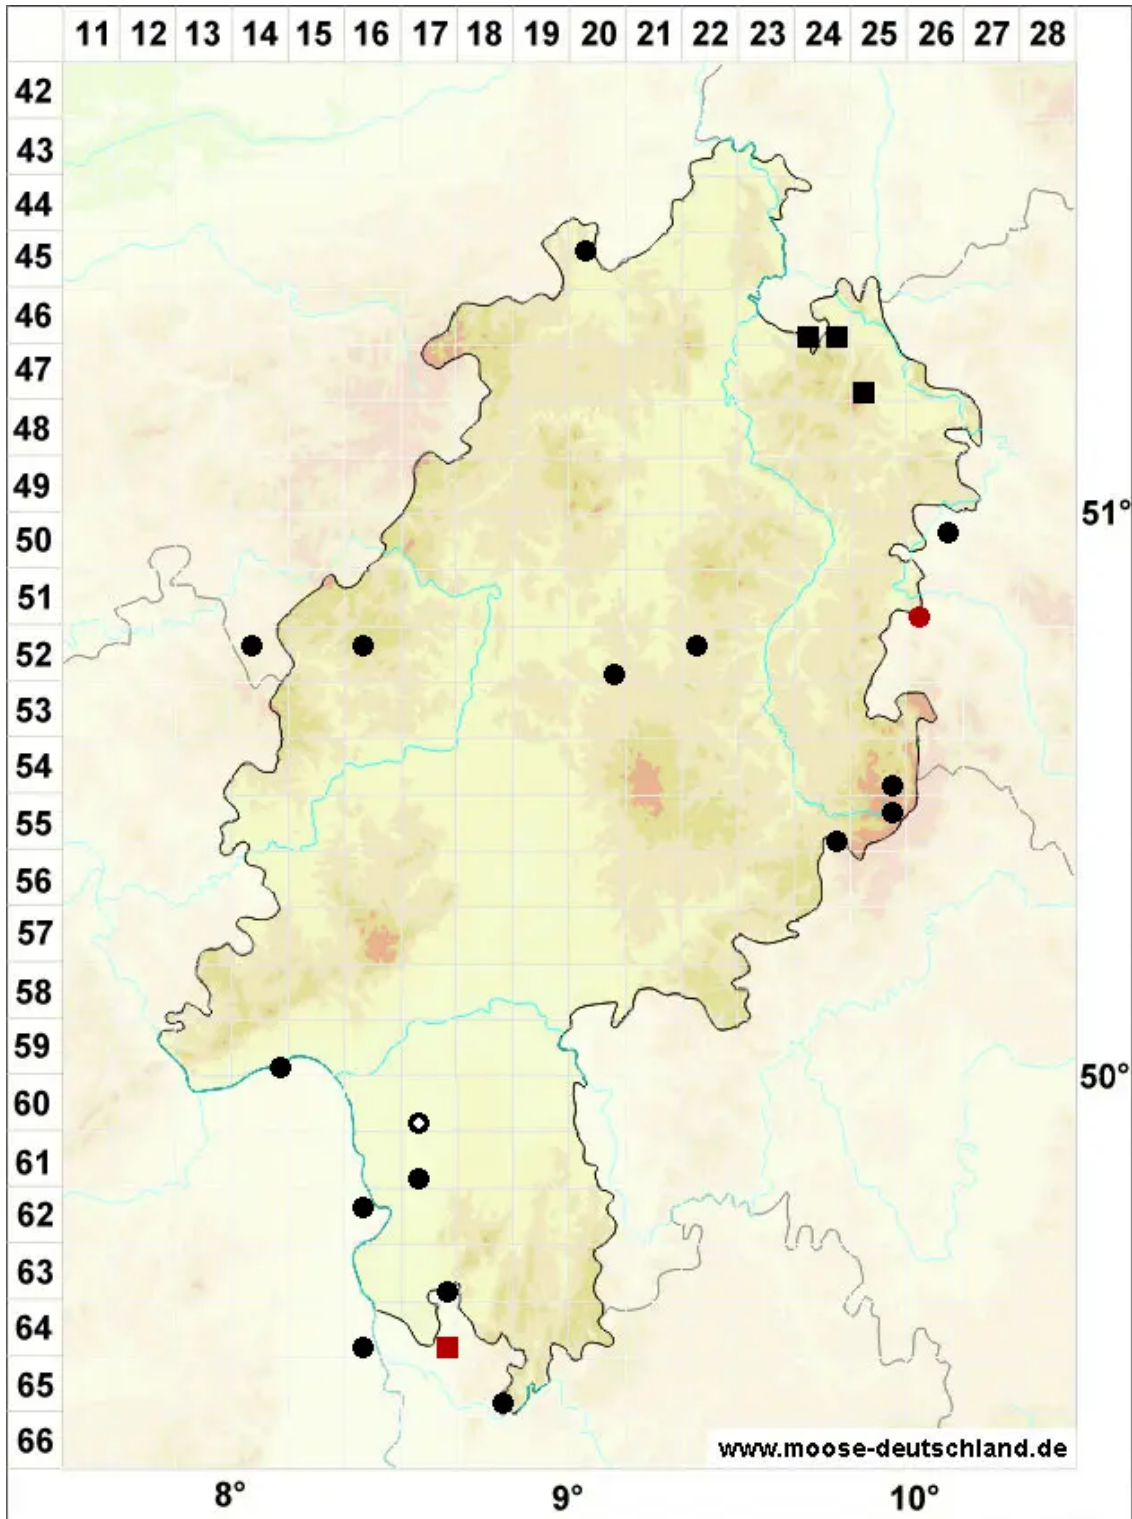

# Bryum subapiculatum Hampe

Rotfrüchtiges Birnmoos

Legende:

- Symbole:**
- Ausgefülltes Symbol:  
Zeitraum von 1980 bis heute (Aktuelle Angabe)
  - Leeres Symbol:  
Zeitraum vor 1980 (Altangabe)
  - Quadrat: Herbarbeleg