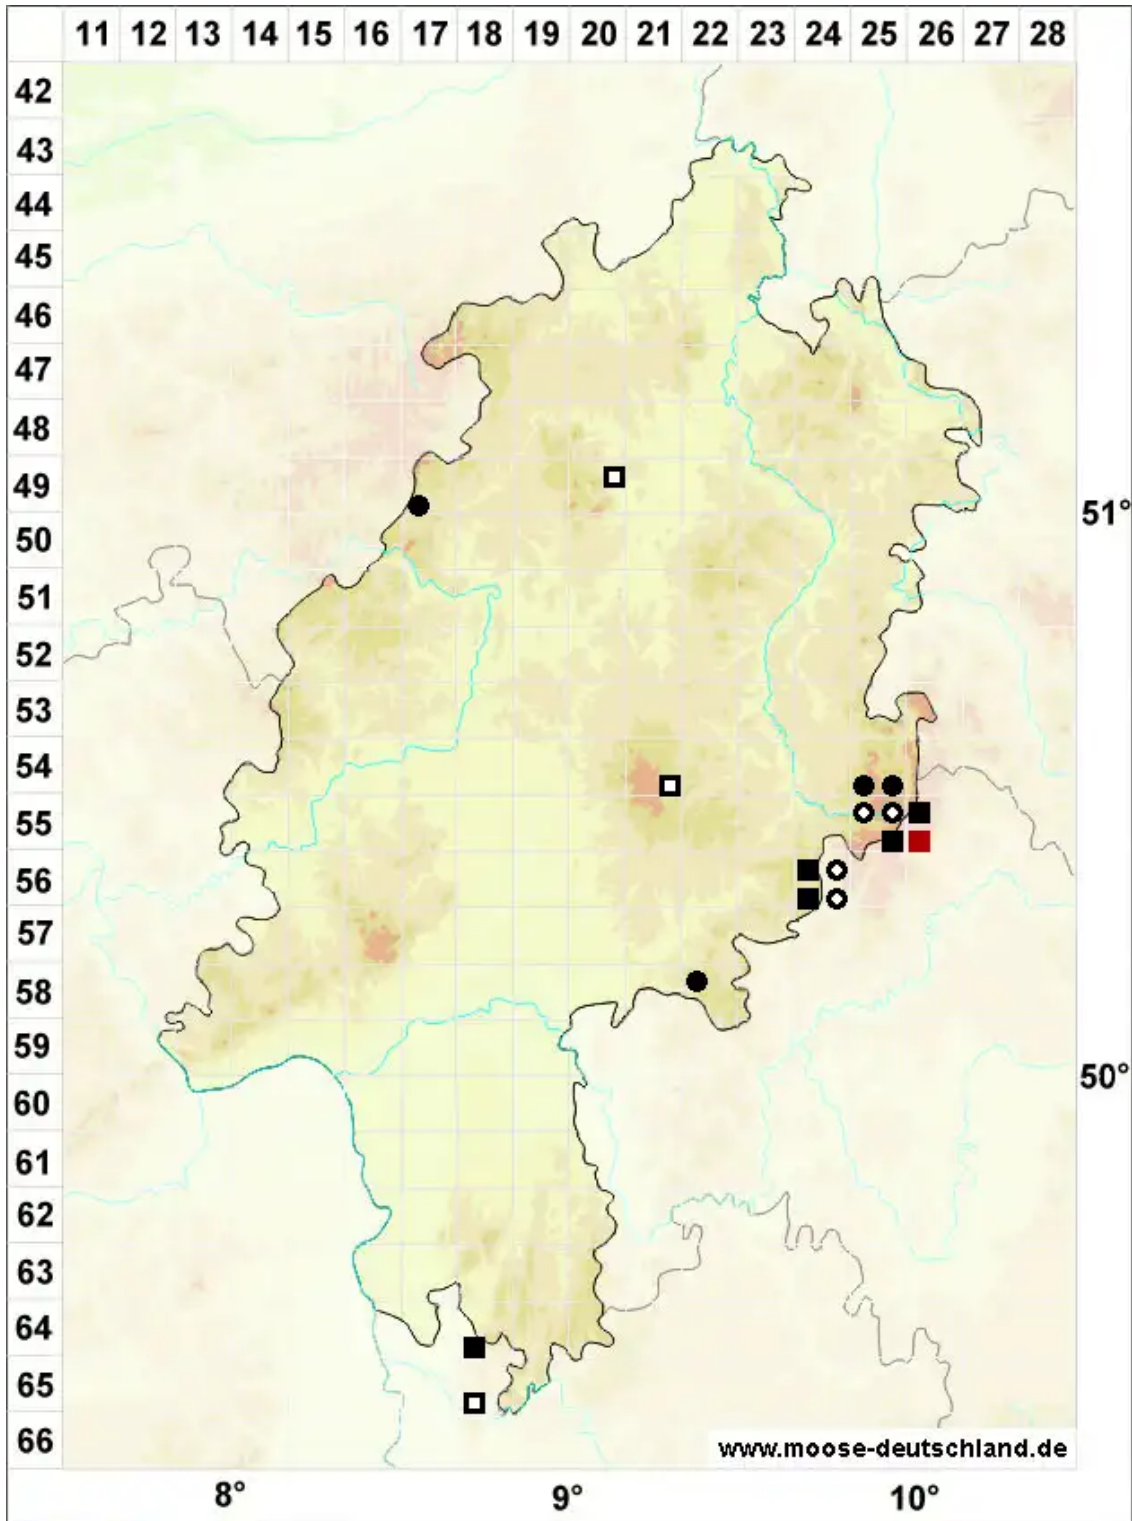

Imbribryum alpinum (Huds. ex With.) N.Pedersen

Alpen-Glanzbirnmooß

Legende:

Symbole:

Ausgefülltes Symbol:
Zeitraum von 1980 bis heute (Aktuelle Angabe)

Leeres Symbol:
Zeitraum vor 1980 (Altangabe)

Quadrat: Herbarbeleg