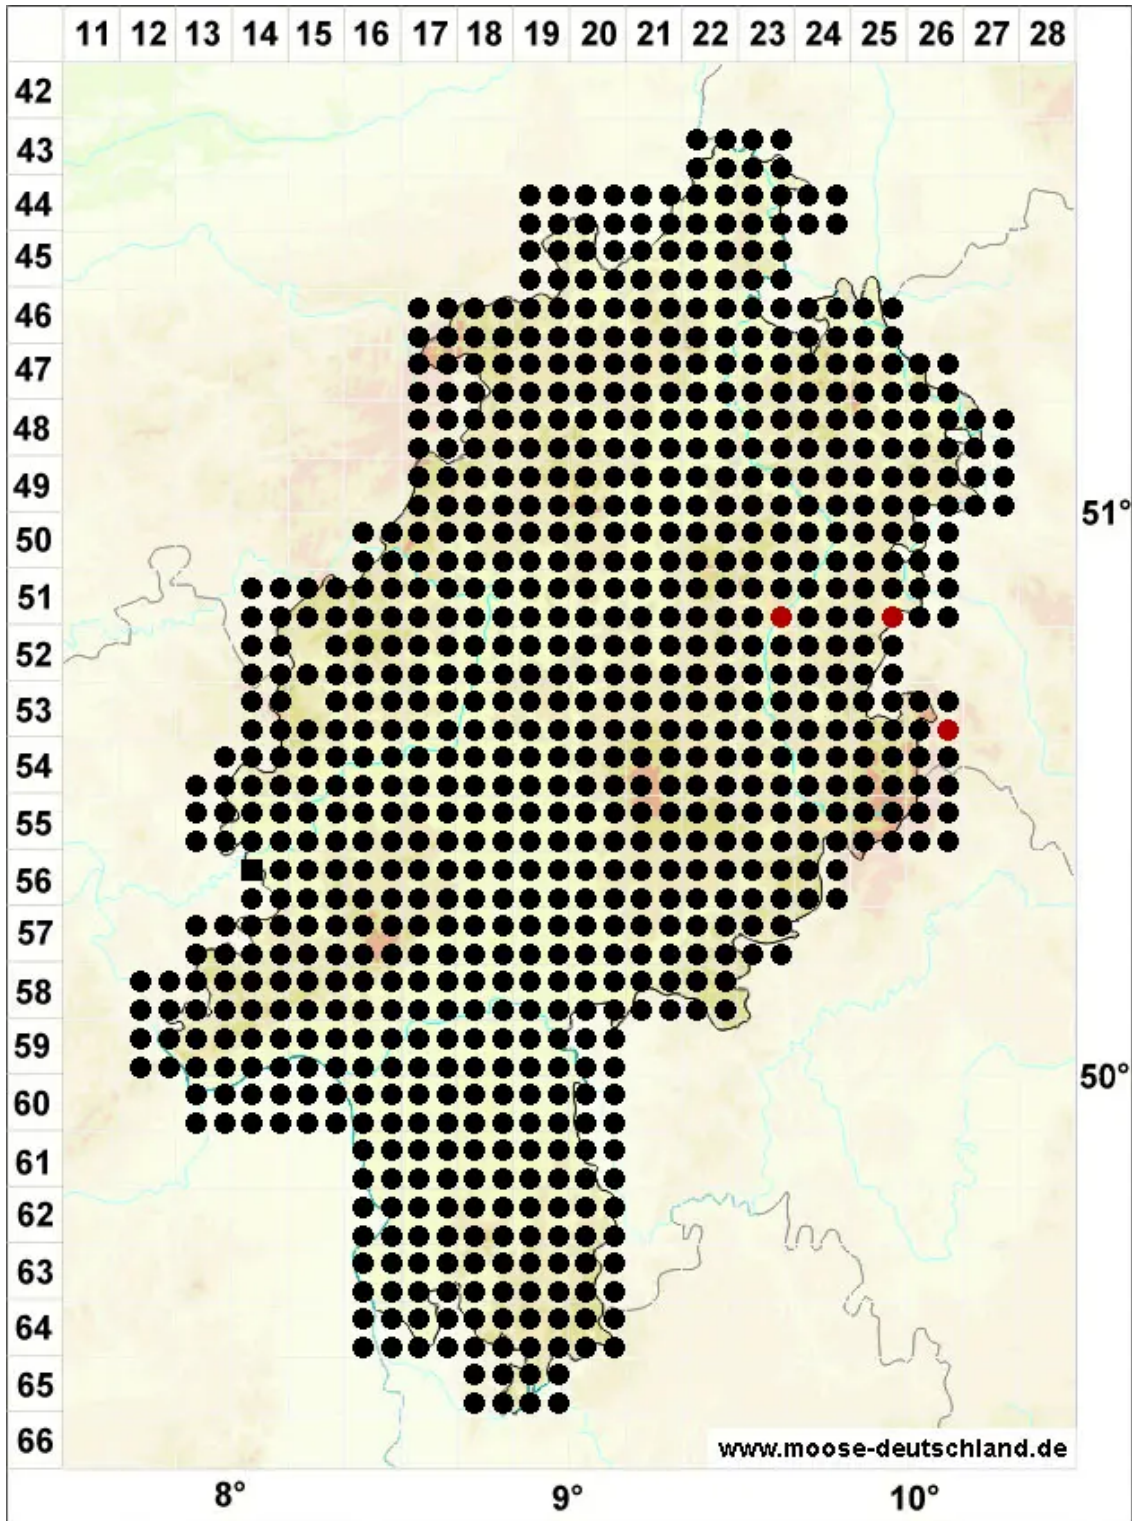

Bryum argenteum Hedw.

Silber-Birnmoos

Legende:

Symbole:

Ausgefülltes Symbol:
Zeitraum von 1980 bis heute (Aktuelle Angabe)

Leeres Symbol:
Zeitraum vor 1980 (Altangabe)

Quadrat: Herbarbeleg