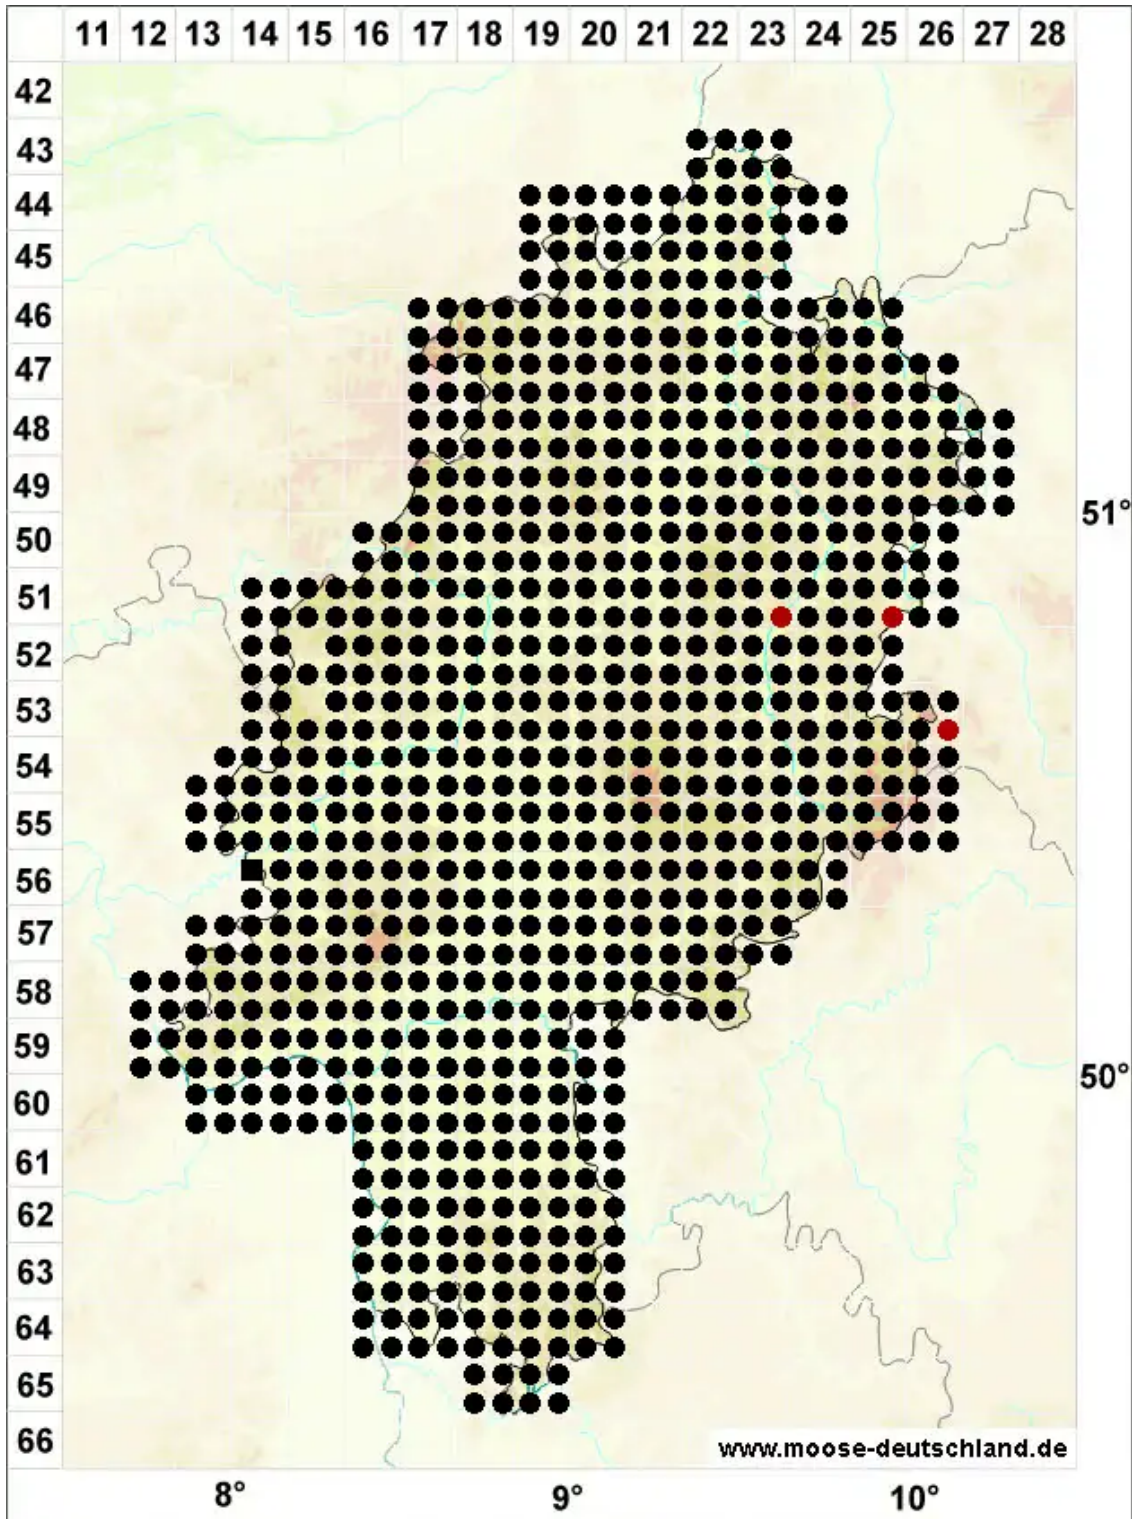

# Bryum argenteum Hedw.

Silber-Birnmoos

Legende:

- Symbole:**
- Ausgefülltes Symbol:  
Zeitraum von 1980 bis heute (Aktuelle Angabe)
  - Leeres Symbol:  
Zeitraum vor 1980 (Altangabe)
  - Quadrat: Herbarbeleg