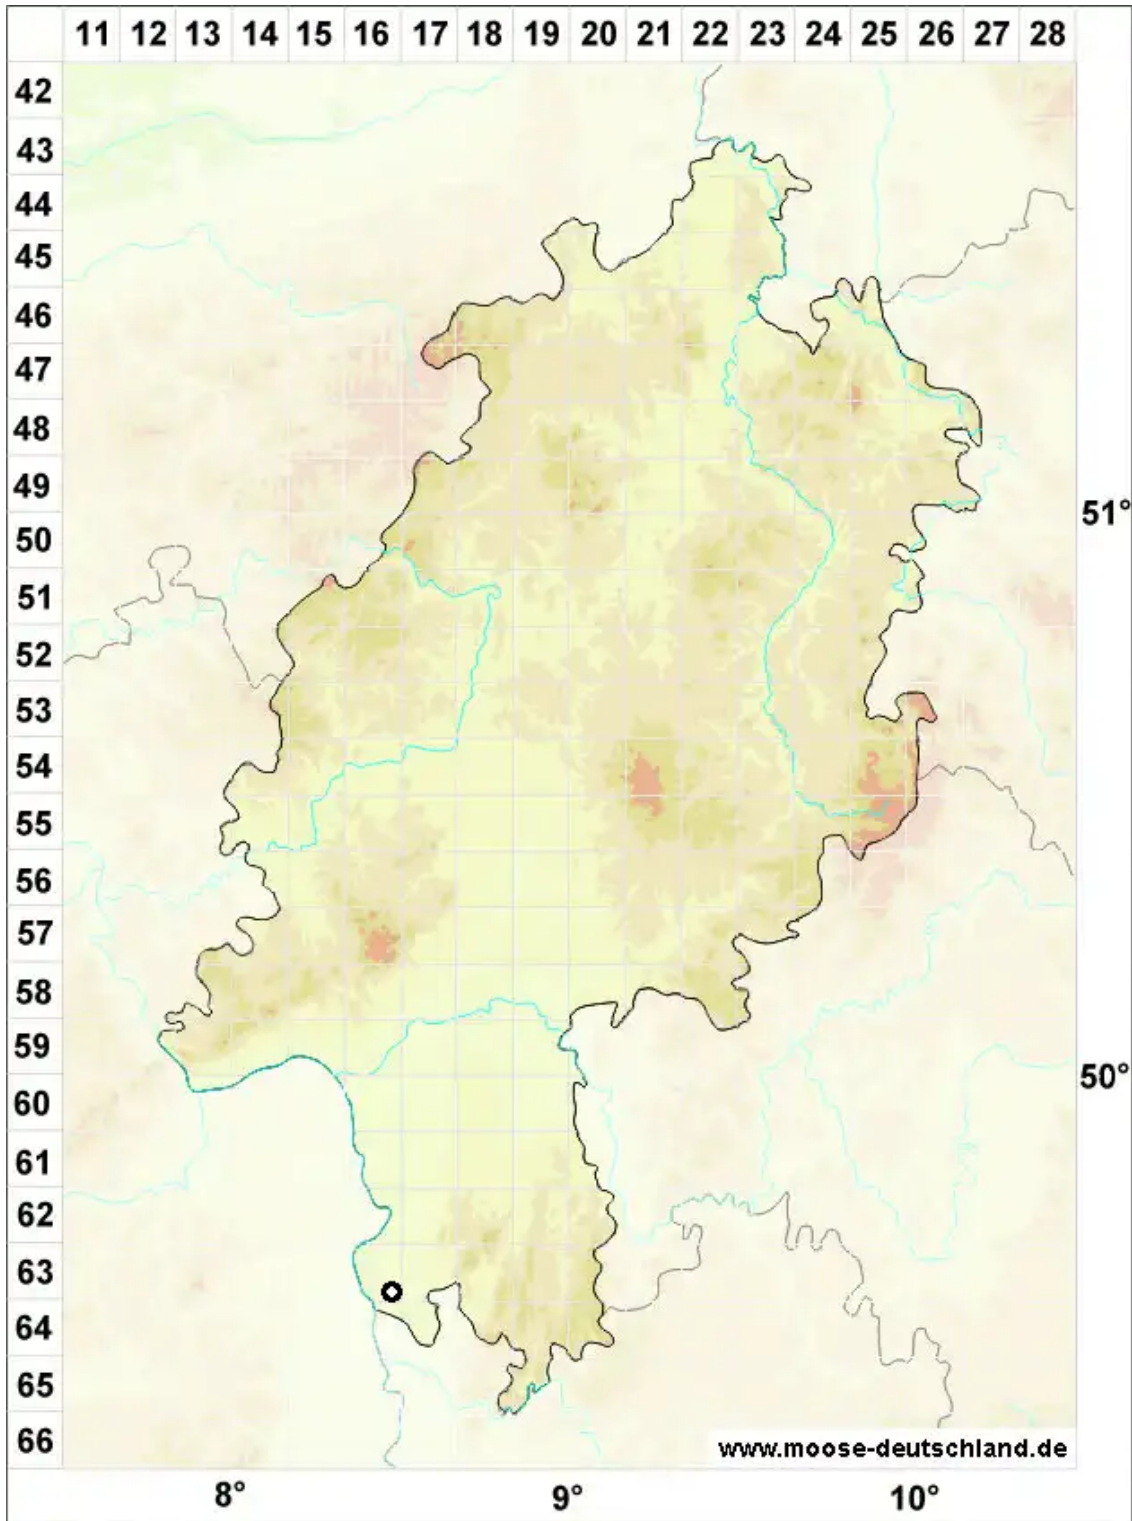

Bryum warneum (Röhl.) Brid.

Aufrechtes Birnmoos

Legende:

Symbole:

Ausgefülltes Symbol:
Zeitraum von 1980 bis heute (Aktuelle Angabe)

Leeres Symbol:
Zeitraum vor 1980 (Altangabe)

Quadrat: Herbarbeleg