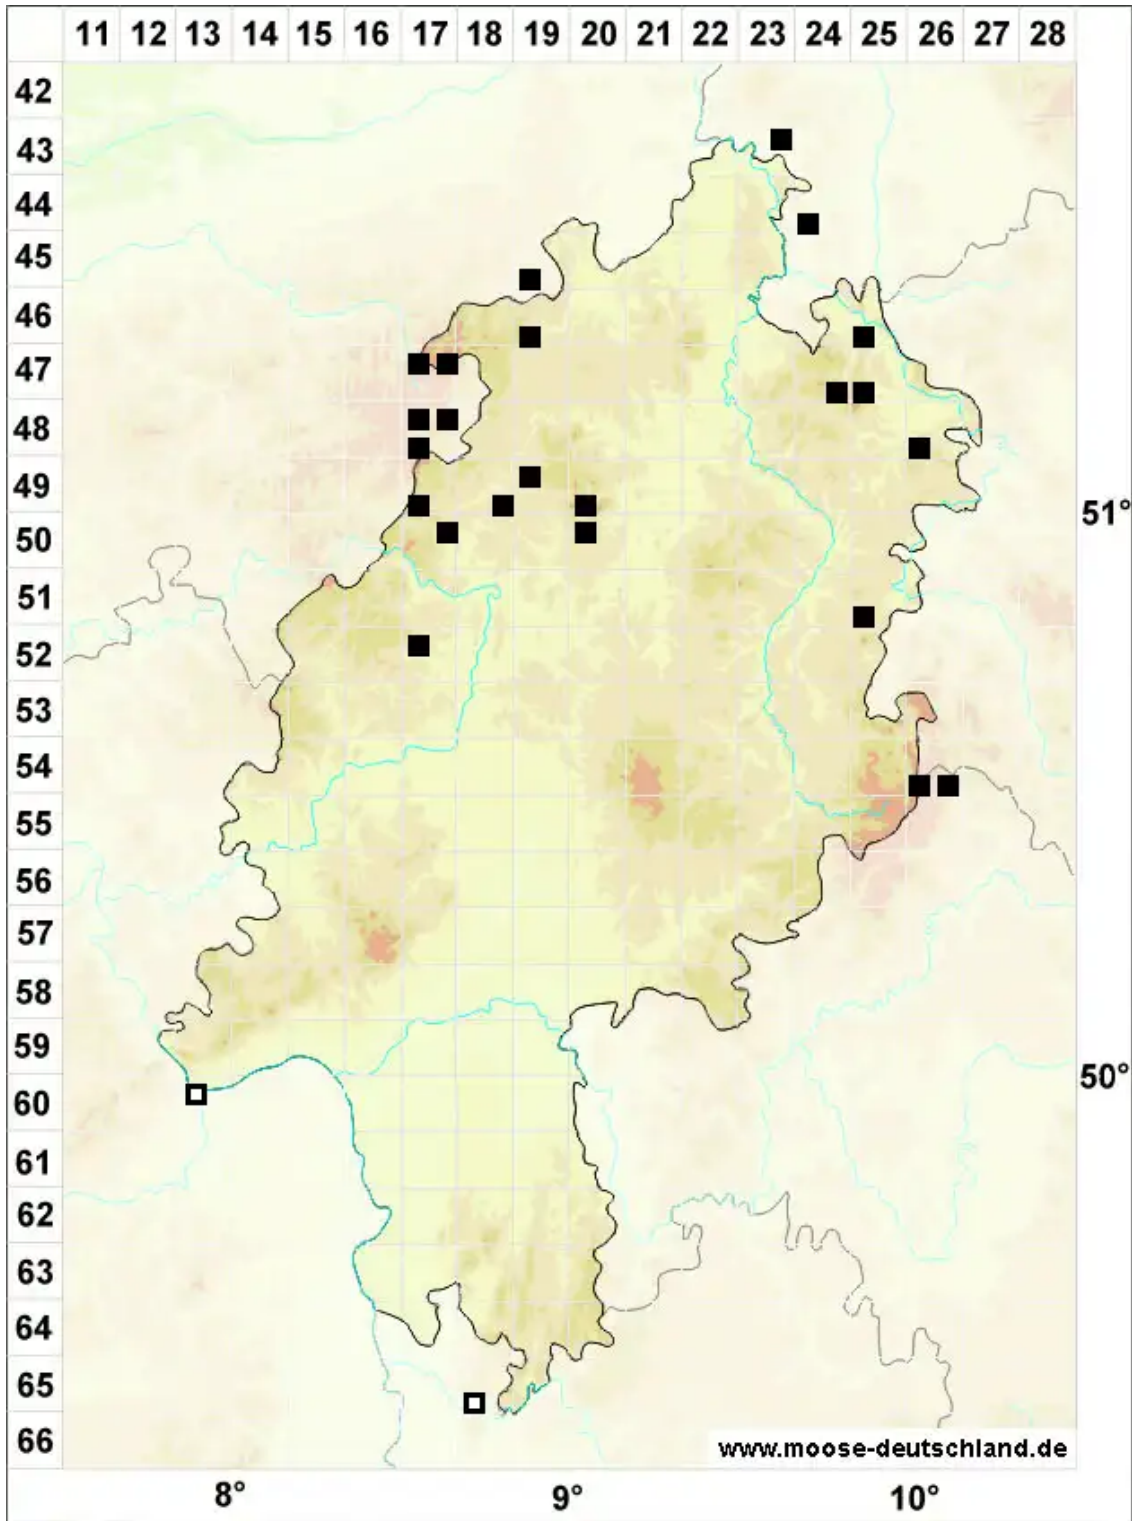

Ptychostomum archangelicum (Bruch & Schimp.) J.R.Spence

Dunkelsporiges Vielzahnbirnmoos

Legende:

Symbole:

Ausgefülltes Symbol:
Zeitraum von 1980 bis heute (Aktuelle Angabe)

Leeres Symbol:
Zeitraum vor 1980 (Altangabe)

Quadrat: Herbarbeleg