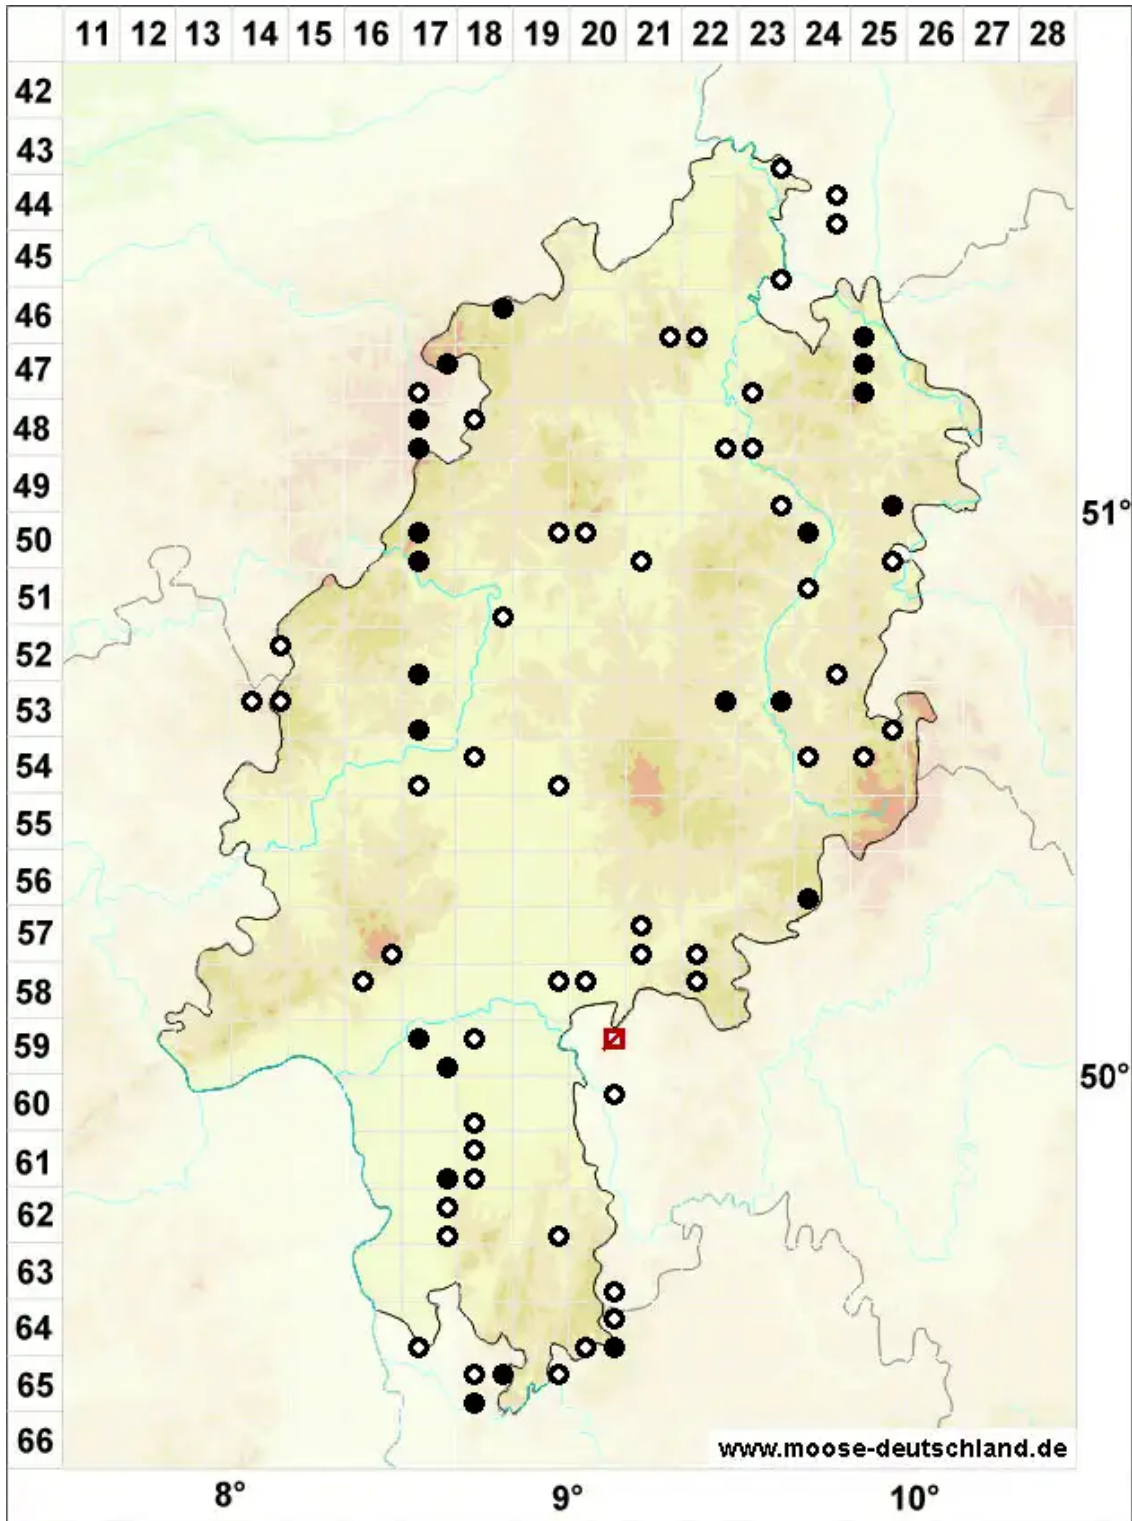

Buxbaumia aphylla Hedw.

Blattloses Koboldmoos

Legende:

- Symbole:**
- Ausgefülltes Symbol:
Zeitraum von 1980 bis heute (Aktuelle Angabe)
 - Leeres Symbol:
Zeitraum vor 1980 (Altangabe)
 - Quadrat: Herbarbeleg