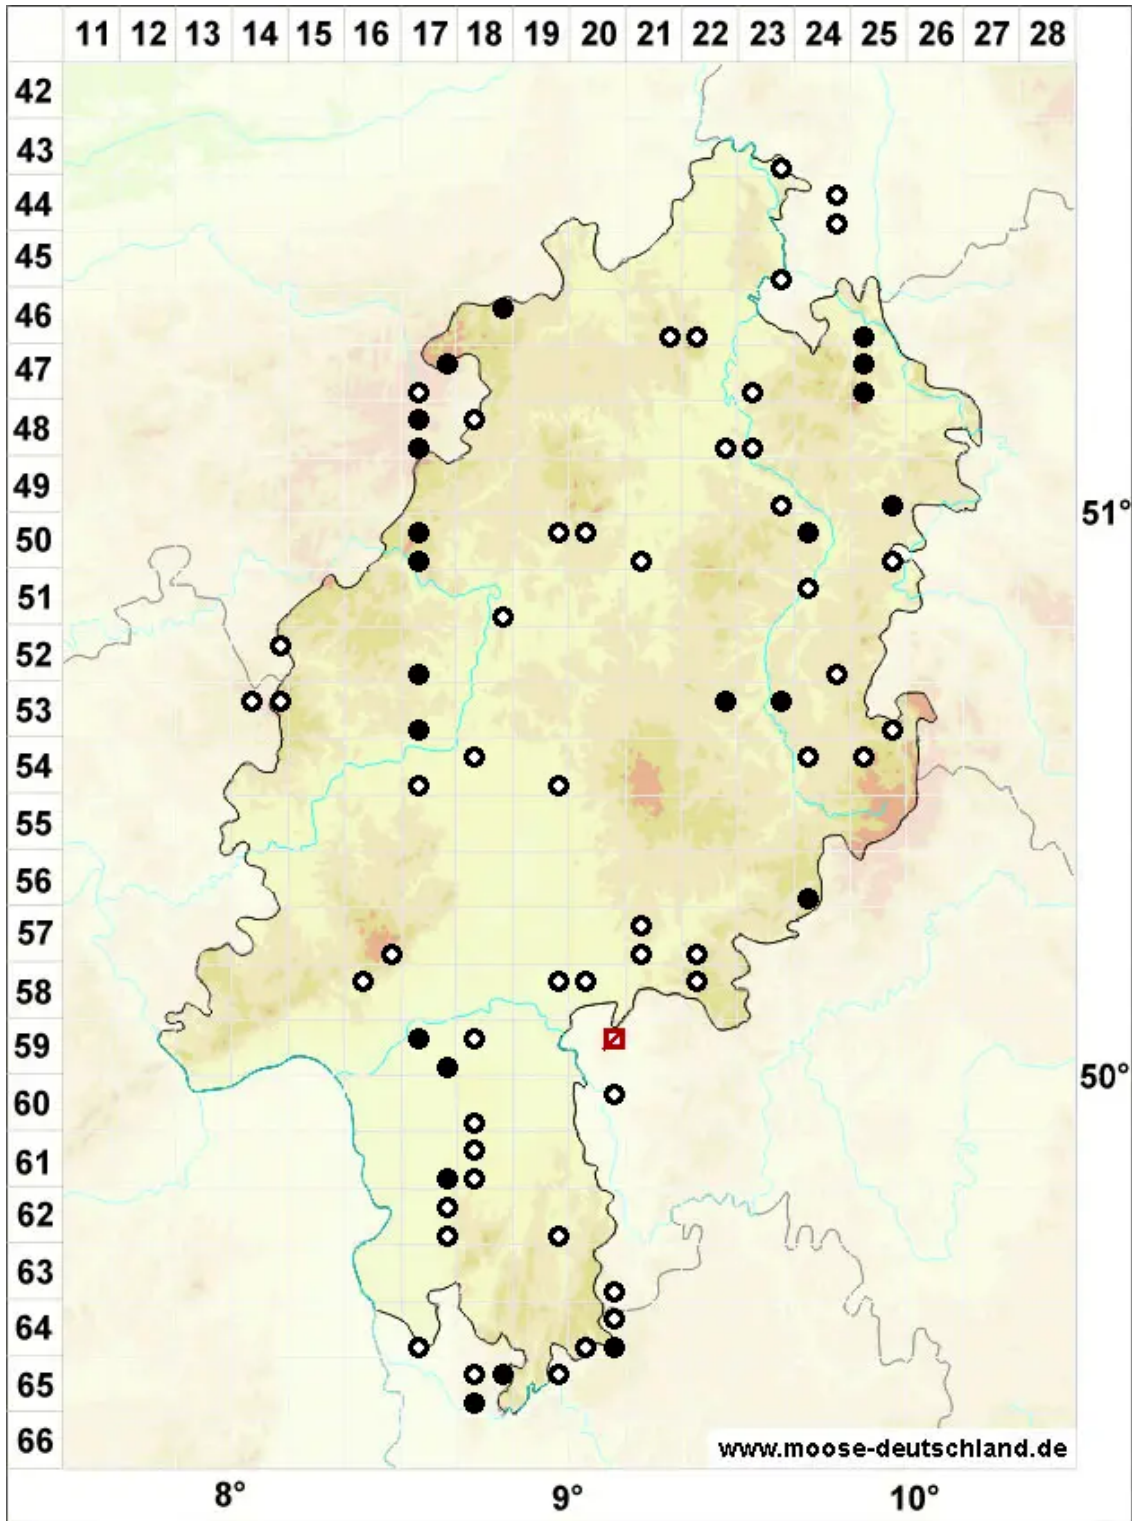

Buxbaumia aphylla Hedw.

Blattloses Koboldmoos

Legende:

- Symbole:**
- Ausgefülltes Symbol:
Zeitraum von 1980 bis heute (Aktuelle Angabe)
 - Leeres Symbol:
Zeitraum vor 1980 (Altangabe)
 - Quadrat: Herbarbeleg