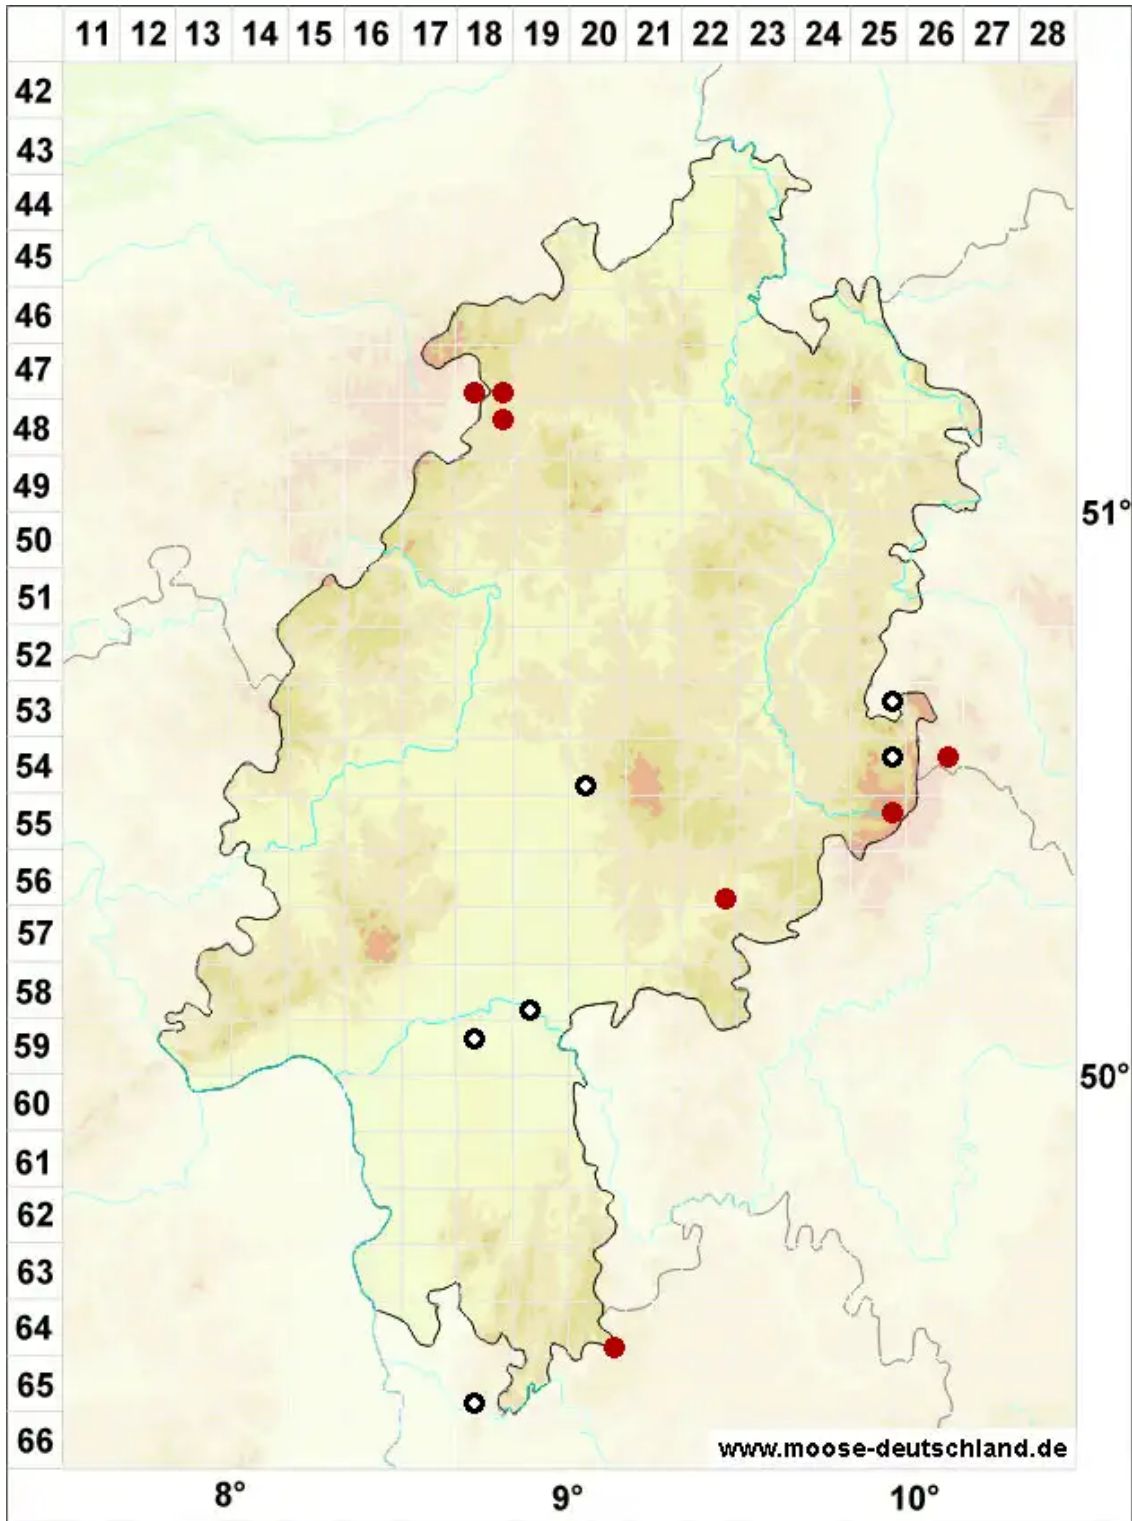

Buxbaumia viridis (Moug. ex Lam. & DC.) Brid. ex Moug. & N

Grünes Koboldmoos, Schleier-Koboldmoos

Legende:

- Symbole:**
- Ausgefülltes Symbol:
Zeitraum von 1980 bis heute (Aktuelle Angabe)
 - Leeres Symbol:
Zeitraum vor 1980 (Altangabe)
 - Quadrat: Herbarbeleg