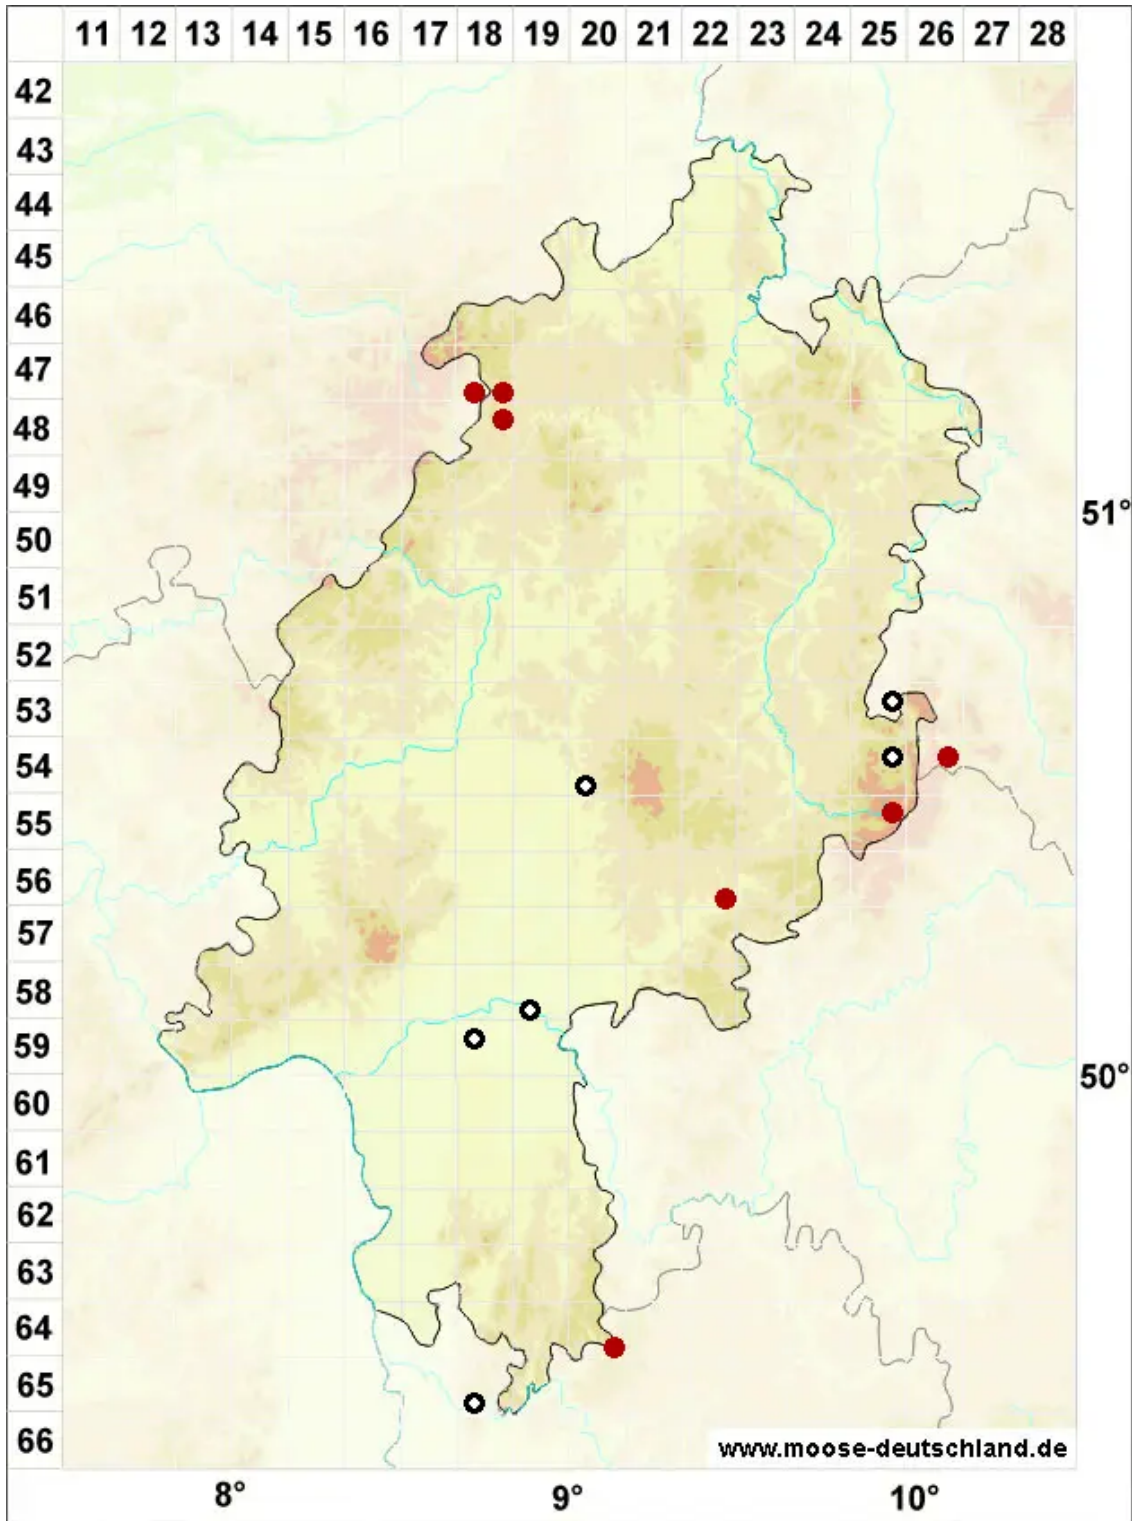

Buxbaumia viridis (Moug. ex Lam. & DC.) Brid. ex Moug. & N

Grünes Koboldmoos, Schleier-Koboldmoos

Legende:

- Symbole:**
- Ausgefülltes Symbol:
Zeitraum von 1980 bis heute (Aktuelle Angabe)
 - Leeres Symbol:
Zeitraum vor 1980 (Altangabe)
 - Quadrat: Herbarbeleg