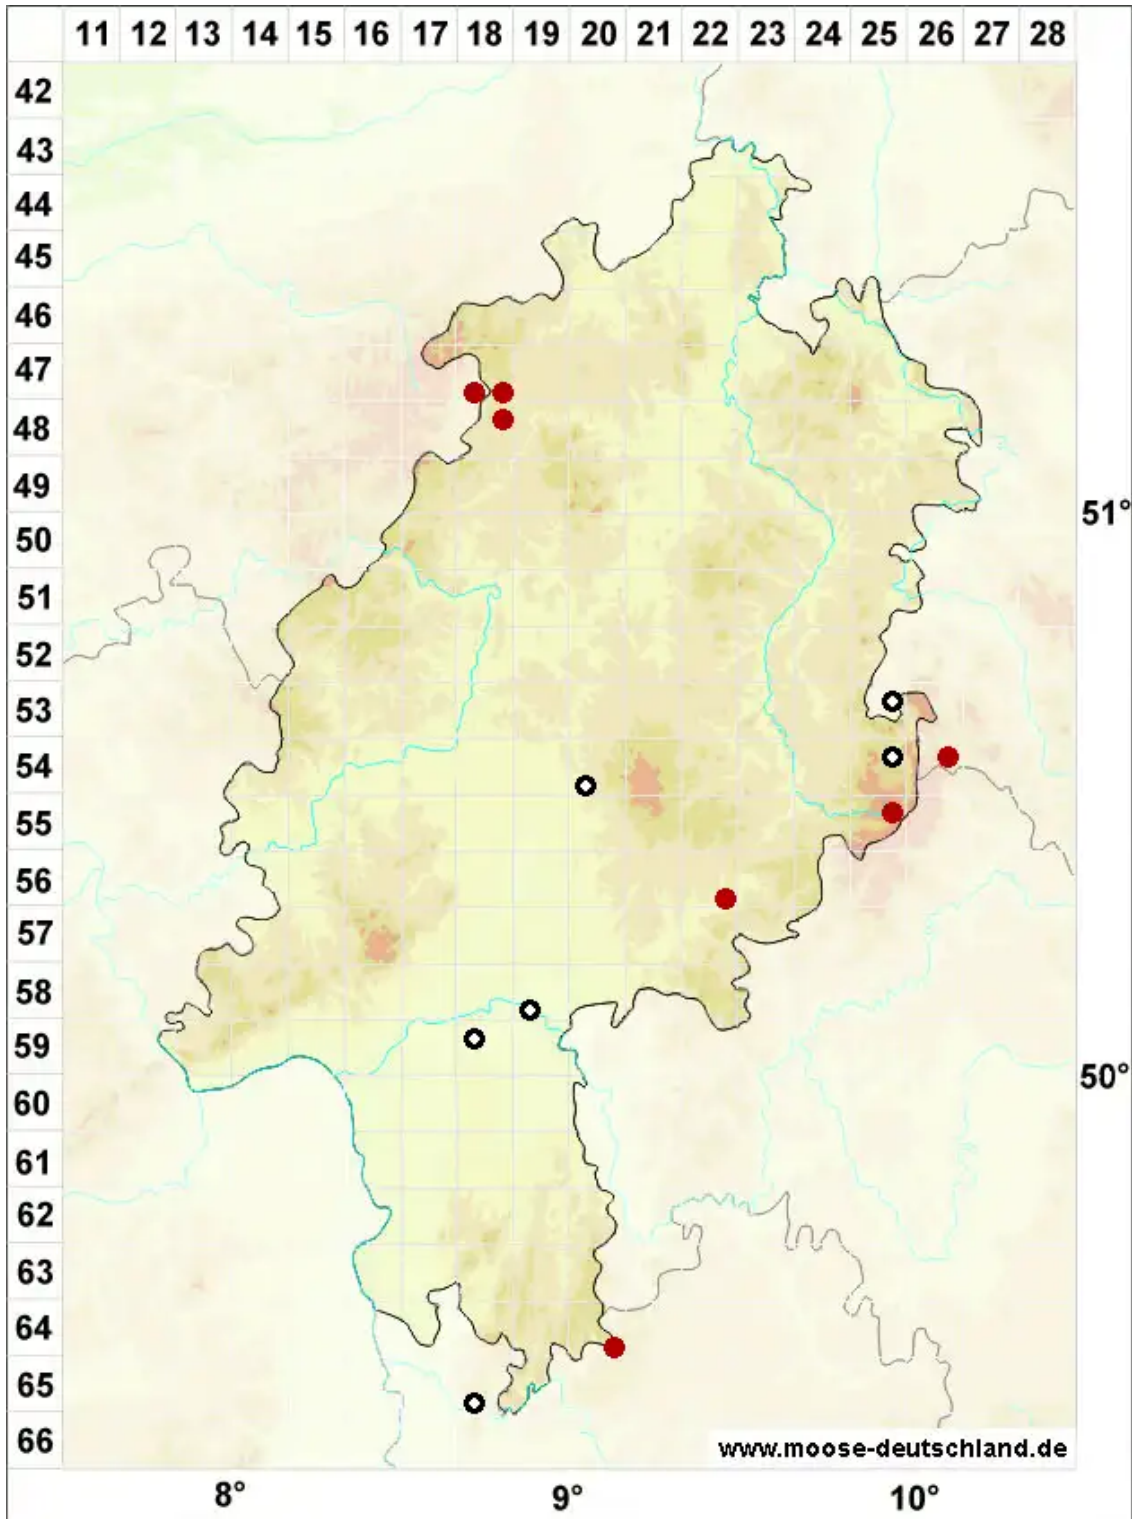

Buxbaumia viridis (Moug. ex Lam. & DC.) Brid. ex Moug. & N

Grünes Koboldmoos, Schleier-Koboldmoos

Legende:

- Symbole:**
- Ausgefülltes Symbol:
Zeitraum von 1980 bis heute (Aktuelle Angabe)
 - Leeres Symbol:
Zeitraum vor 1980 (Altangabe)
 - Quadrat: Herbarbeleg