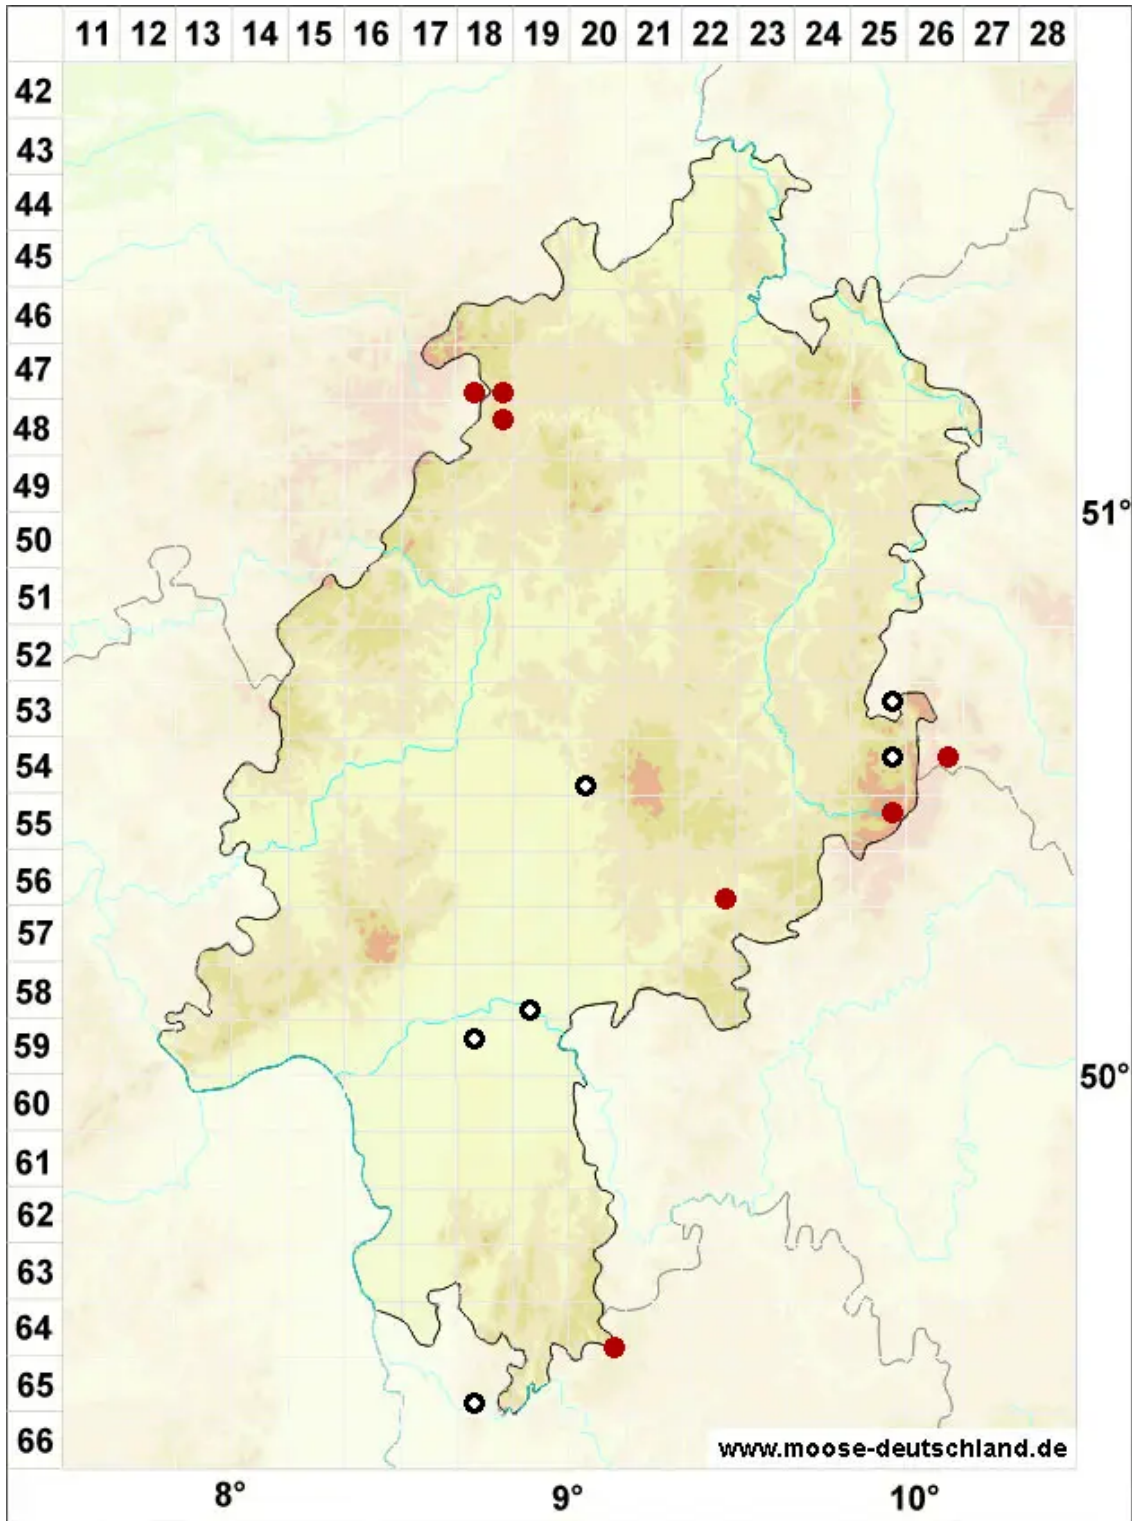

Buxbaumia viridis (Moug. ex Lam. & DC.) Brid. ex Moug. & N

Grünes Koboldmoos, Schleier-Koboldmoos

Legende:

Symbole:

Ausgefülltes Symbol:
Zeitraum von 1980 bis heute (Aktuelle Angabe)

Leeres Symbol:
Zeitraum vor 1980 (Altangabe)

Quadrat: Herbarbeleg