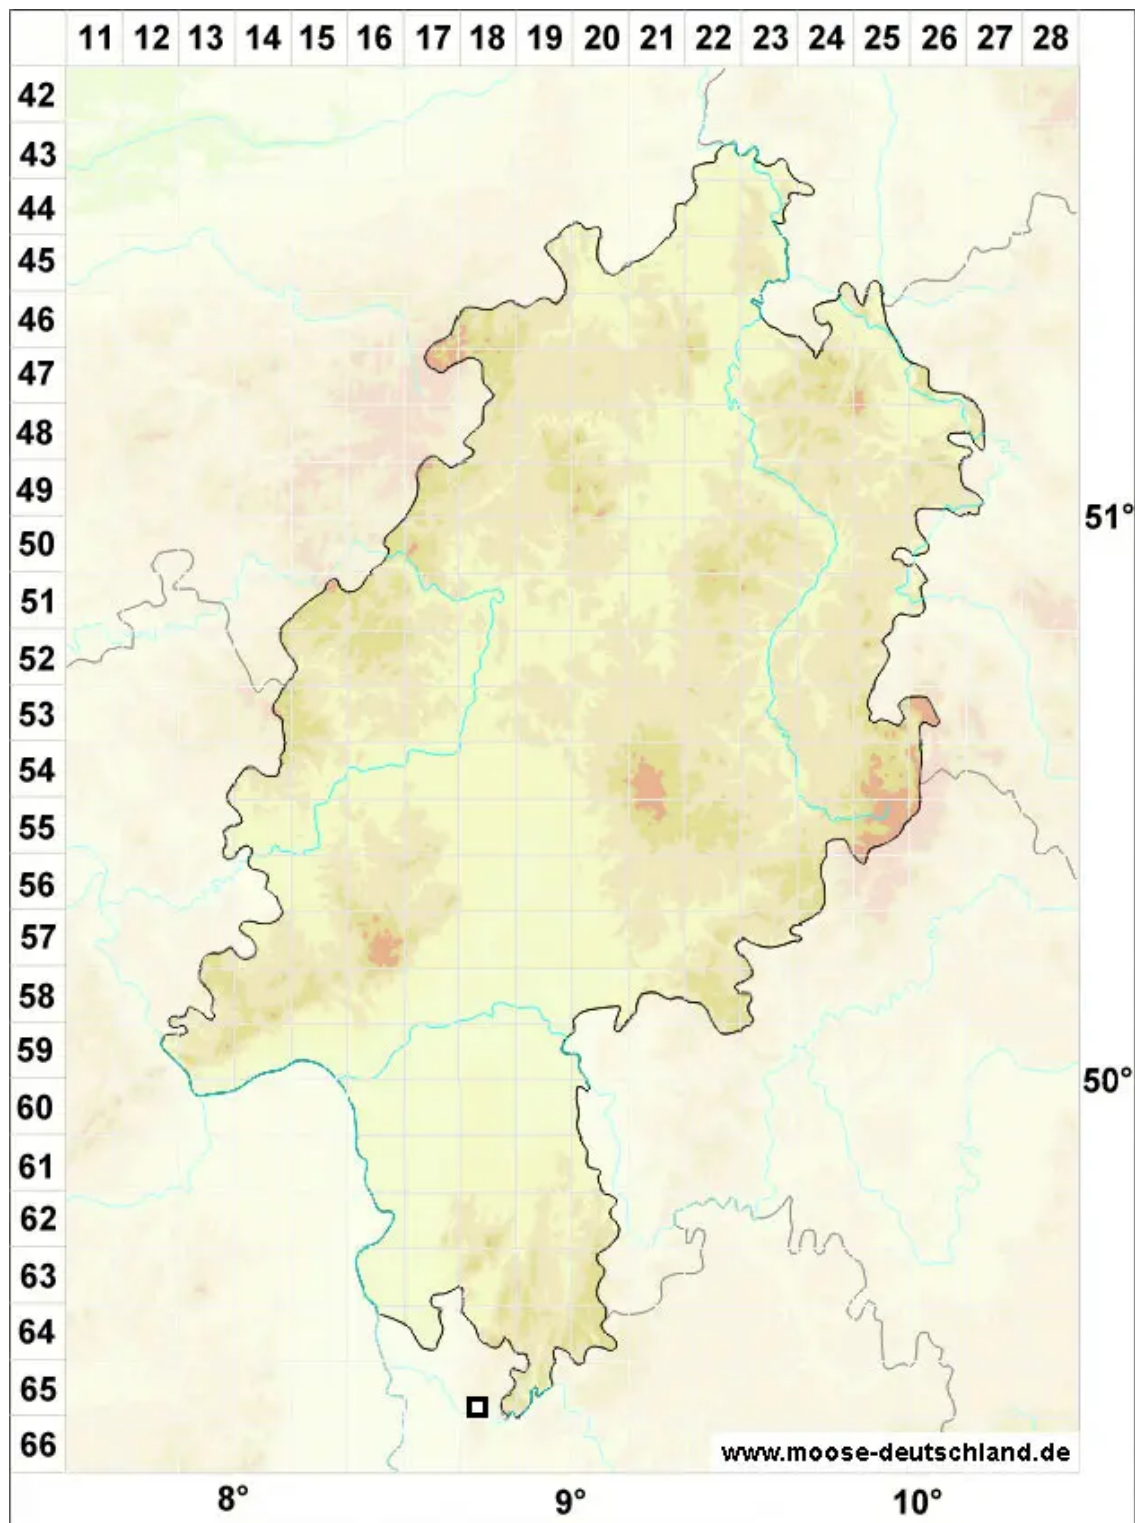

# Callicladium haldanianum (Grev.) H.A.Crum

Schönzweigmoos, Haldanians Falschschlafmoos

Legende:

**Symbole:**

Ausgefülltes Symbol:  
Zeitraum von 1980 bis heute (Aktuelle Angabe)

Leeres Symbol:  
Zeitraum vor 1980 (Altangabe)

Quadrat: Herbarbeleg