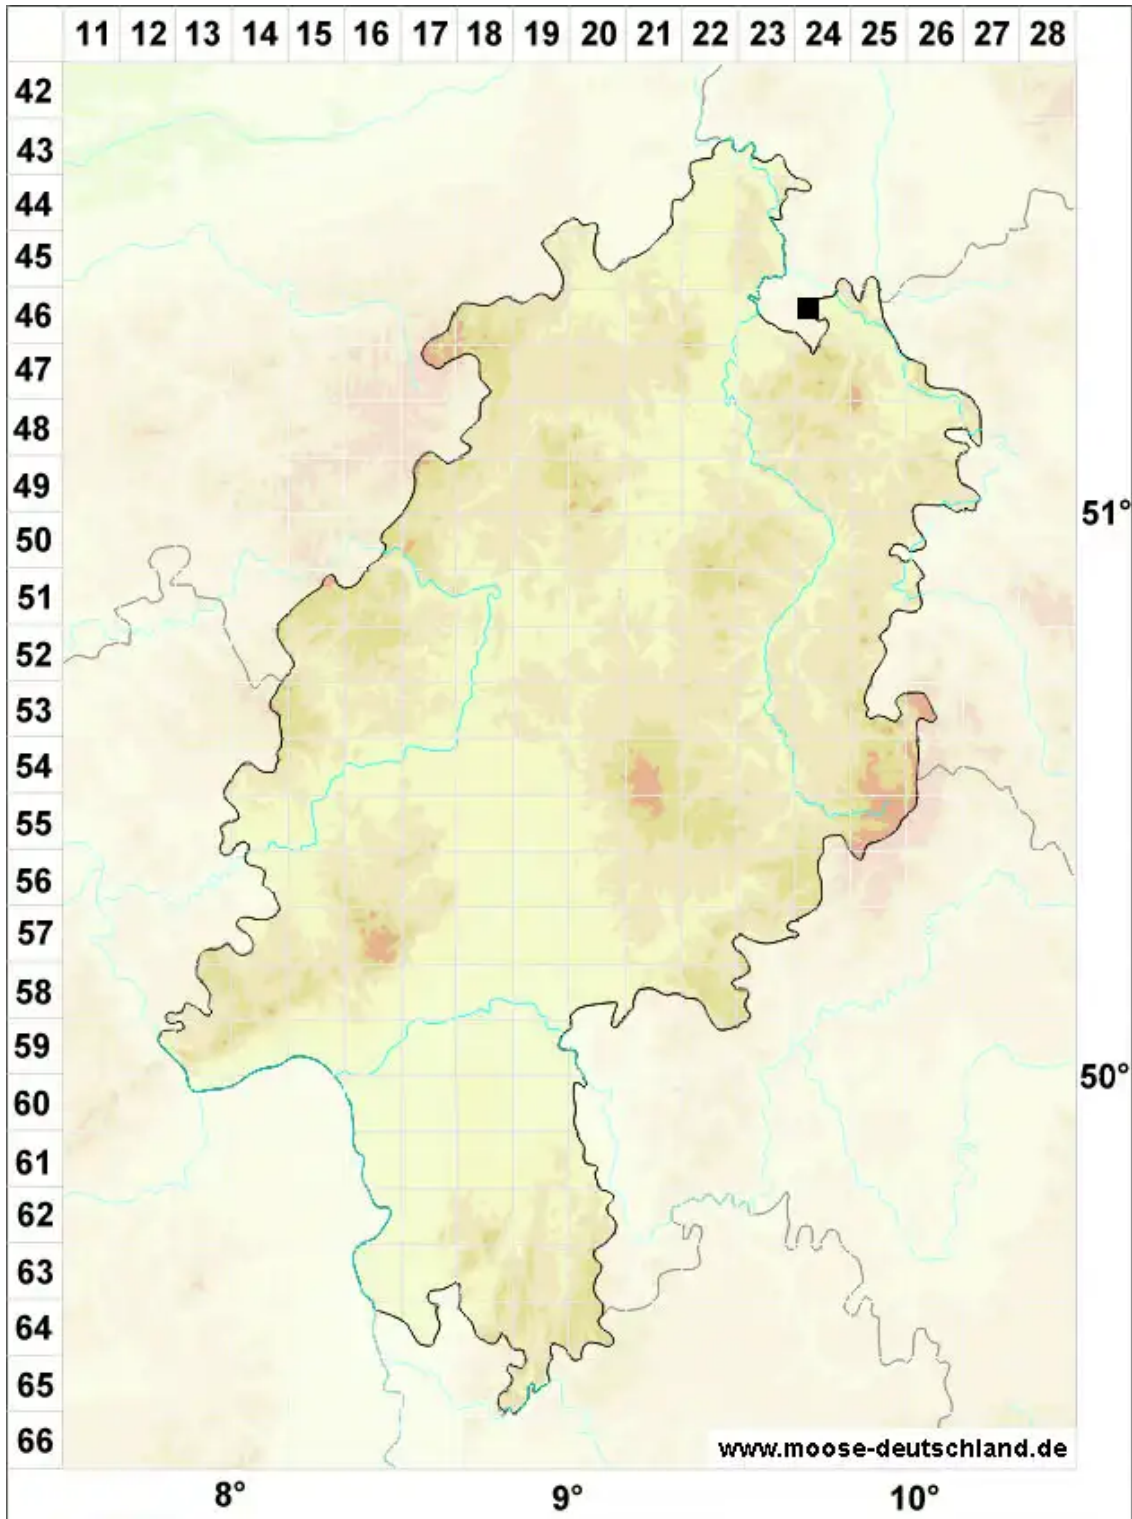

# Warnstorfia pseudostraminea (Müll.Hal.) Tuom. & T.J.Kop.

Strohmoosartiges Moorsichelmoos

Legende:

- Symbole:**
- Ausgefülltes Symbol:  
Zeitraum von 1980 bis heute (Aktuelle Angabe)
  - Leeres Symbol:  
Zeitraum vor 1980 (Altangabe)
  - Quadrat: Herbarbeleg