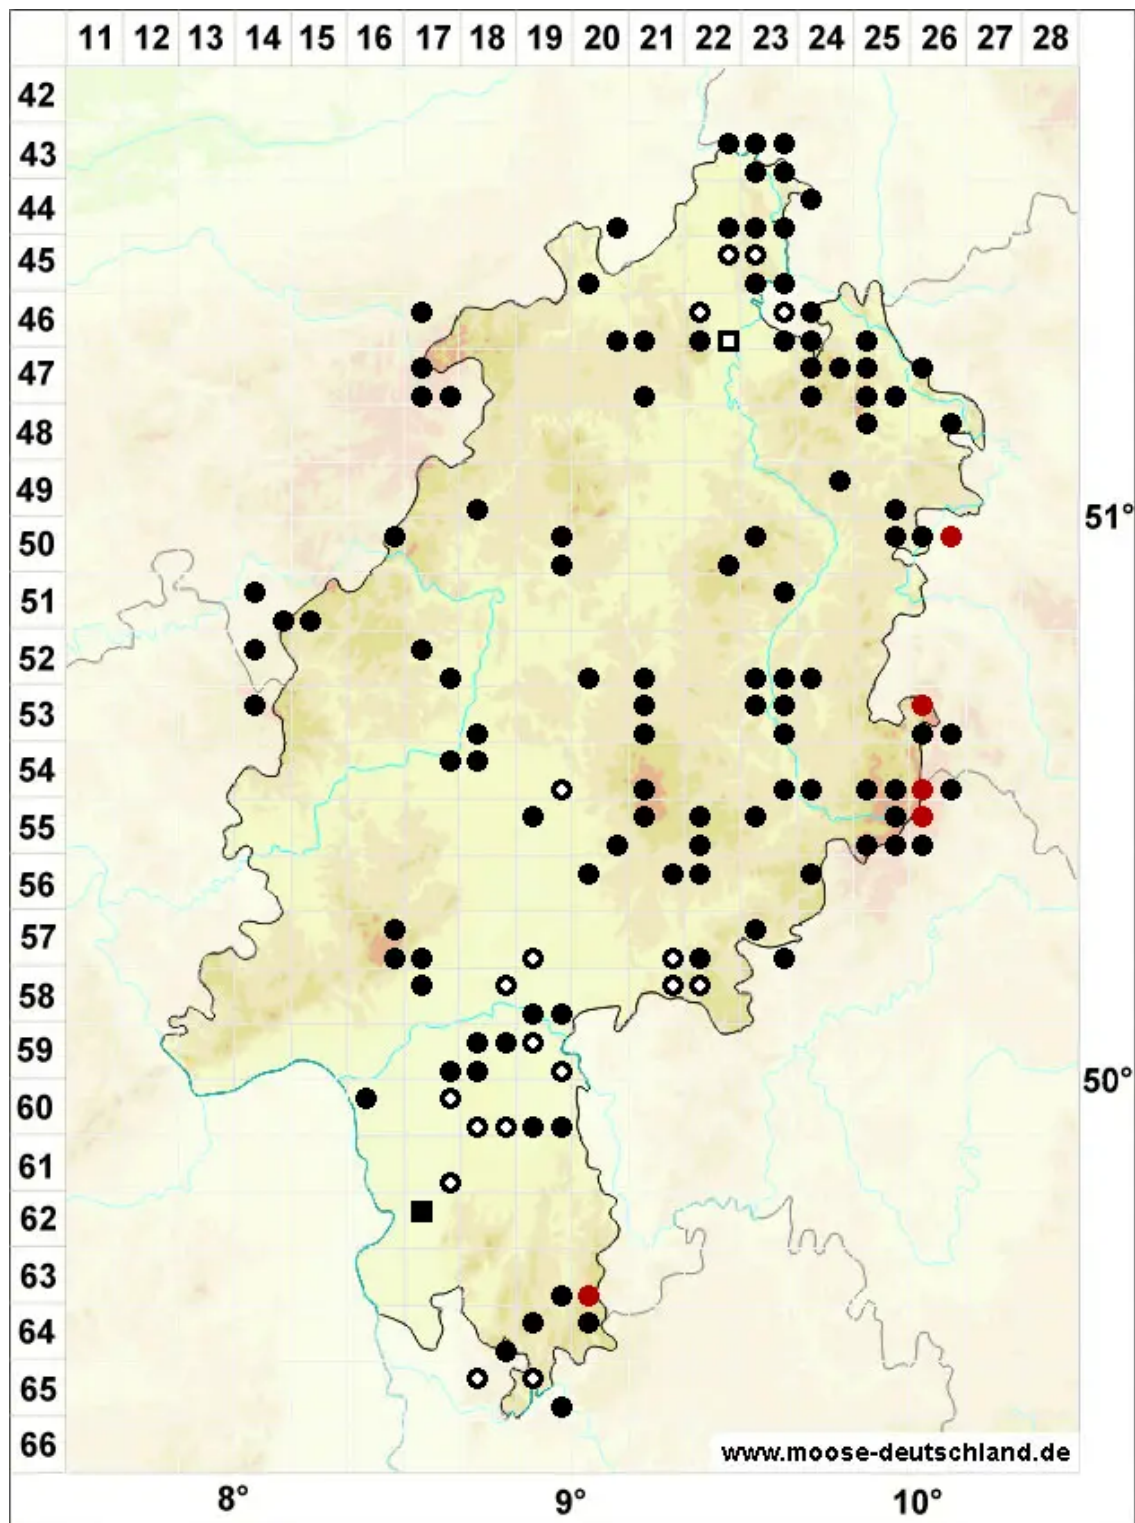

# Calliergon cordifolium (Hedw.) Kindb.

Herzblättriges Schönmoos

Legende:

**Symbole:**

Ausgefülltes Symbol:  
Zeitraum von 1980 bis heute (Aktuelle Angabe)

Leeres Symbol:  
Zeitraum vor 1980 (Altangabe)

Quadrat: Herbarbeleg