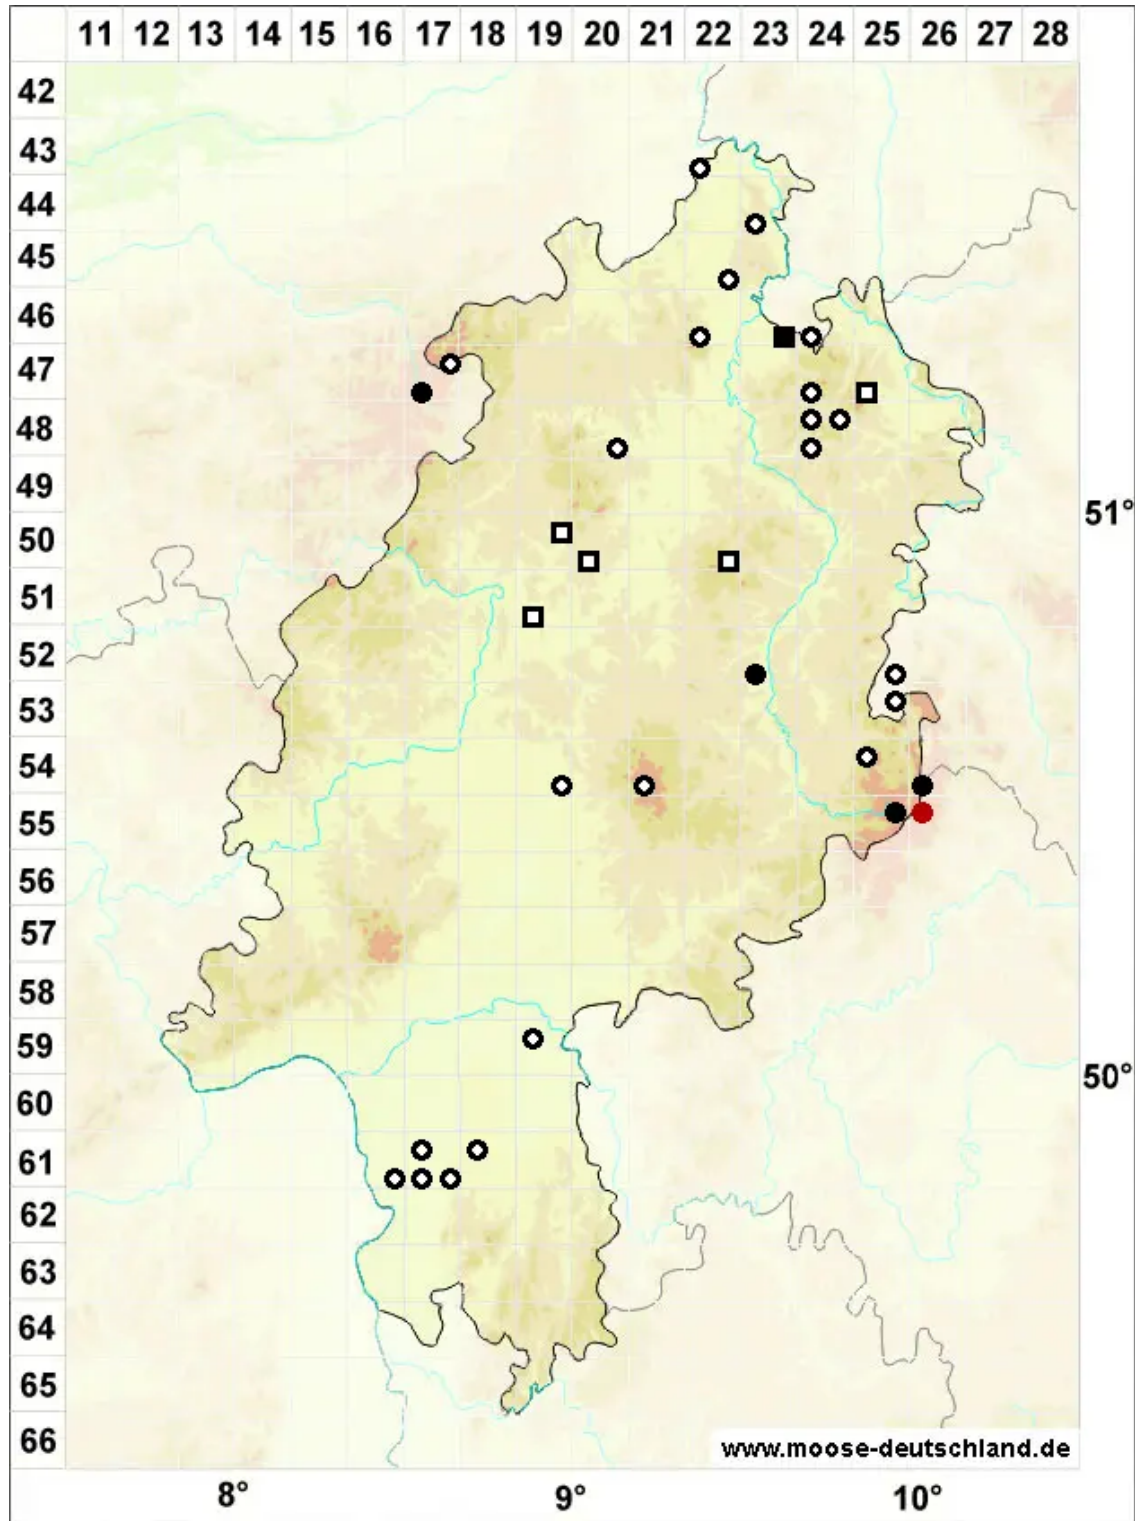

Calliergon giganteum (Schimp.) Kindb.

Riesen-Schönmoos

Legende:

- Symbole:**
- Ausgefülltes Symbol:
Zeitraum von 1980 bis heute (Aktuelle Angabe)
 - Leeres Symbol:
Zeitraum vor 1980 (Altangabe)
 - Quadrat: Herbarbeleg