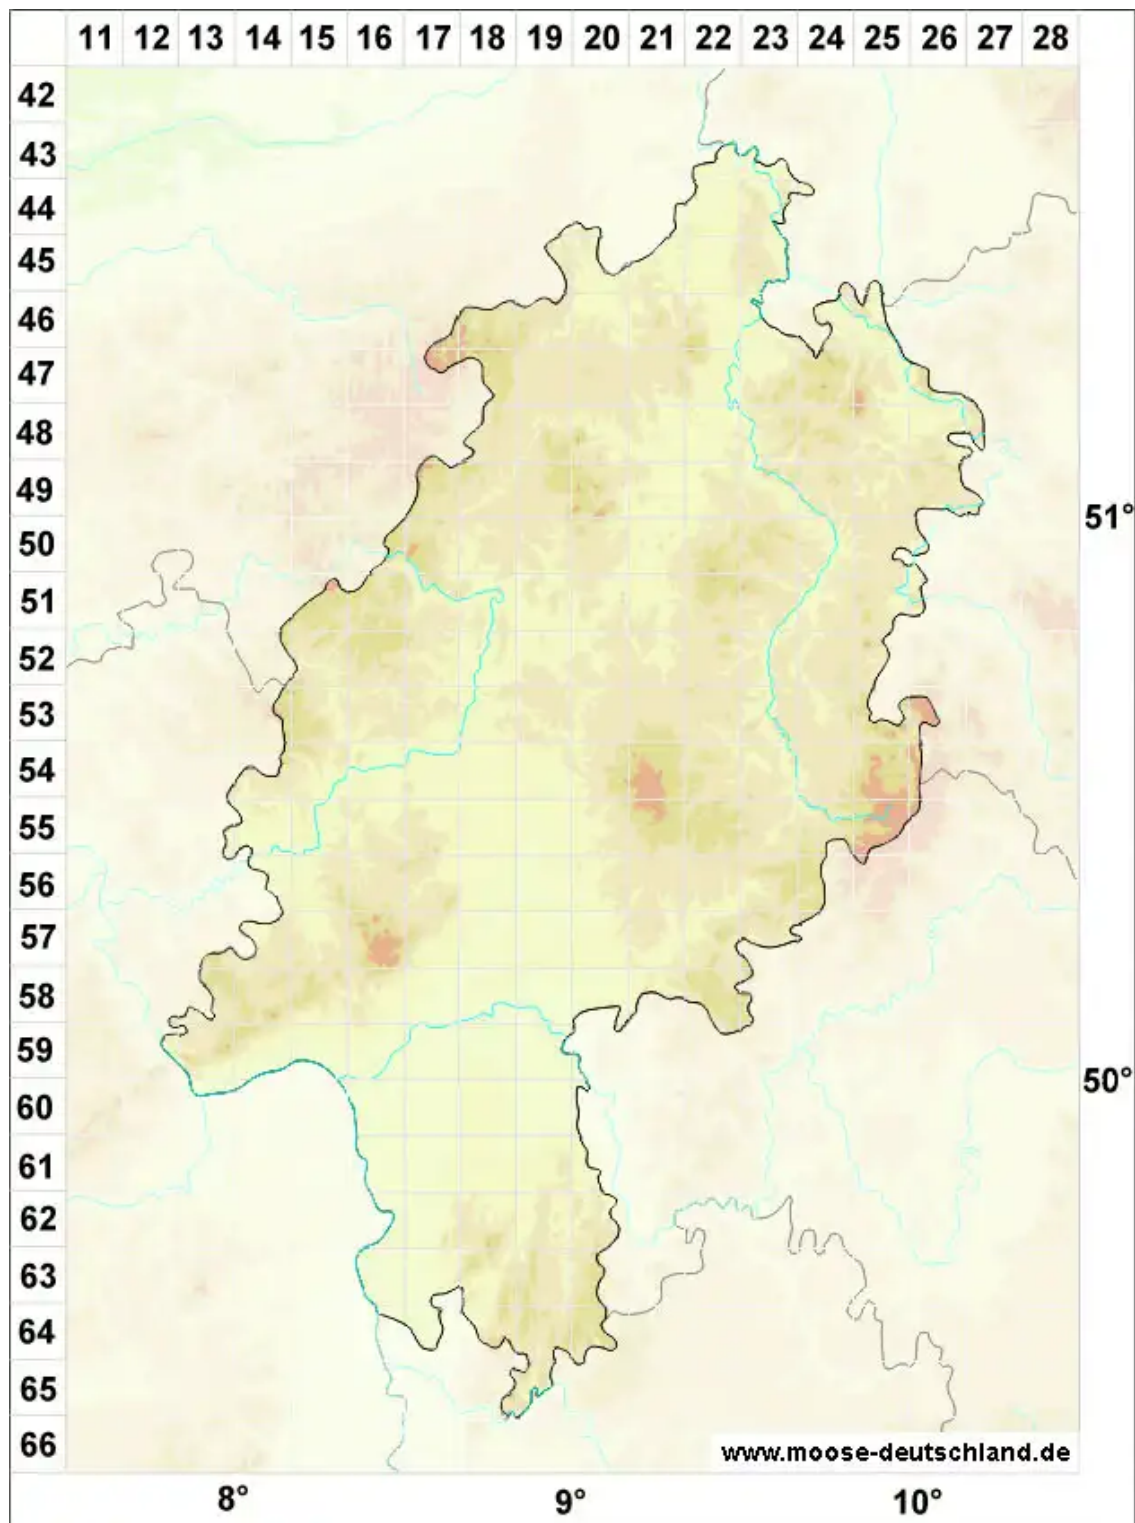

# Calliergon richardsonii (Mitt.) Kindb.

Richardsons Schönmoos

Legende:

**Symbole:**

Ausgefülltes Symbol:  
Zeitraum von 1980 bis heute (Aktuelle Angabe)

Leeres Symbol:  
Zeitraum vor 1980 (Altangabe)

Quadrat: Herbarbeleg