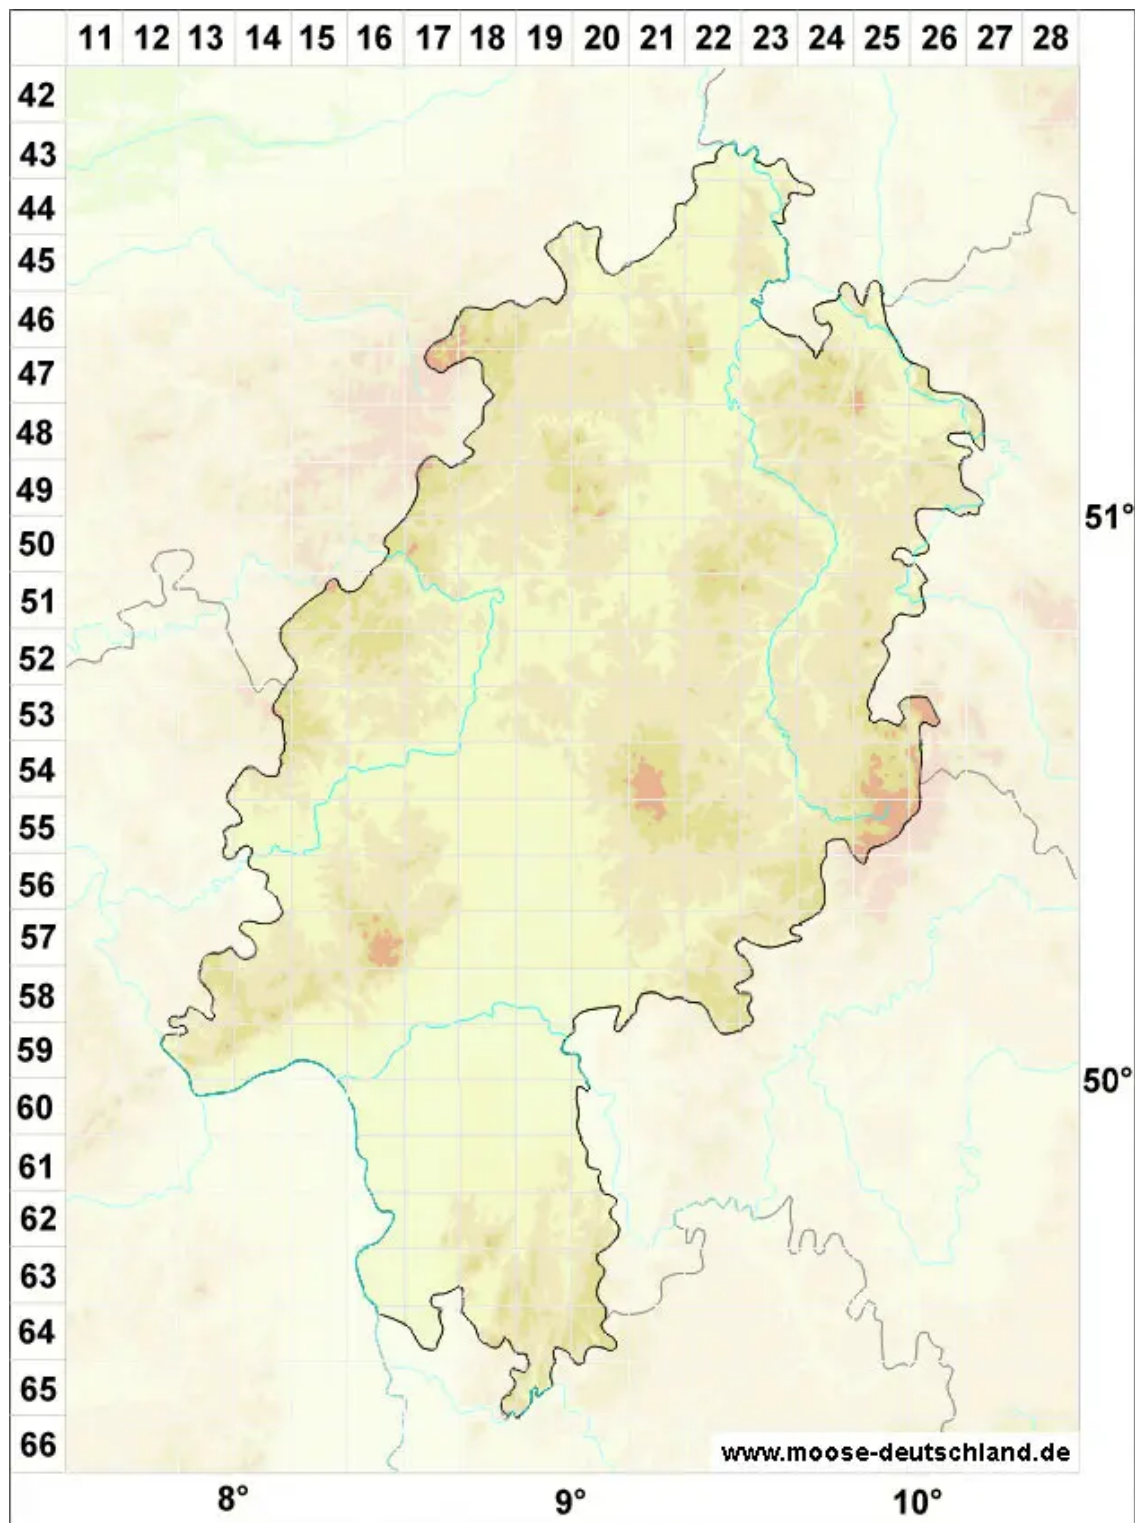

# Calliergon richardsonii (Mitt.) Kindb.

Richardsons Schönmoos

Legende:

**Symbole:**

Ausgefülltes Symbol:  
Zeitraum von 1980 bis heute (Aktuelle Angabe)

Leeres Symbol:  
Zeitraum vor 1980 (Altangabe)

Quadrat: Herbarbeleg