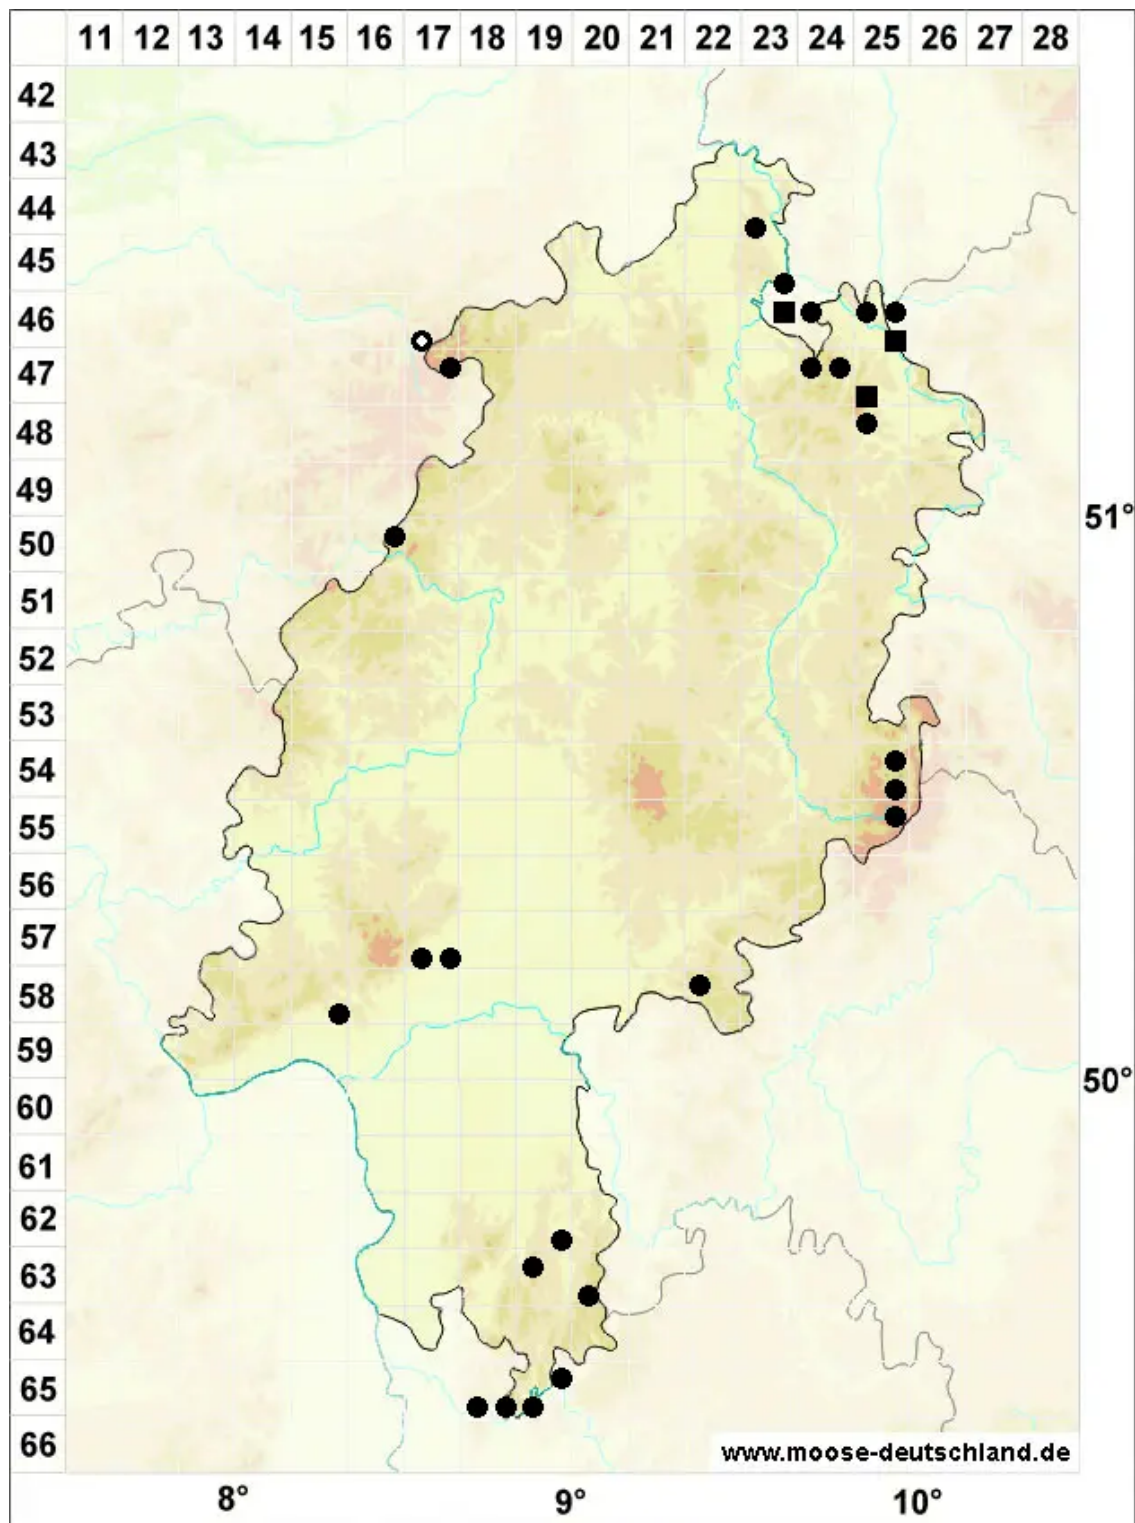

# Calypogeia integristipula Steph.

Ungeteiltblättriges Bartkelchmoos

Legende:

**Symbole:**

Ausgefülltes Symbol:  
Zeitraum von 1980 bis heute (Aktuelle Angabe)

Leeres Symbol:  
Zeitraum vor 1980 (Altangabe)

Quadrat: Herbarbeleg