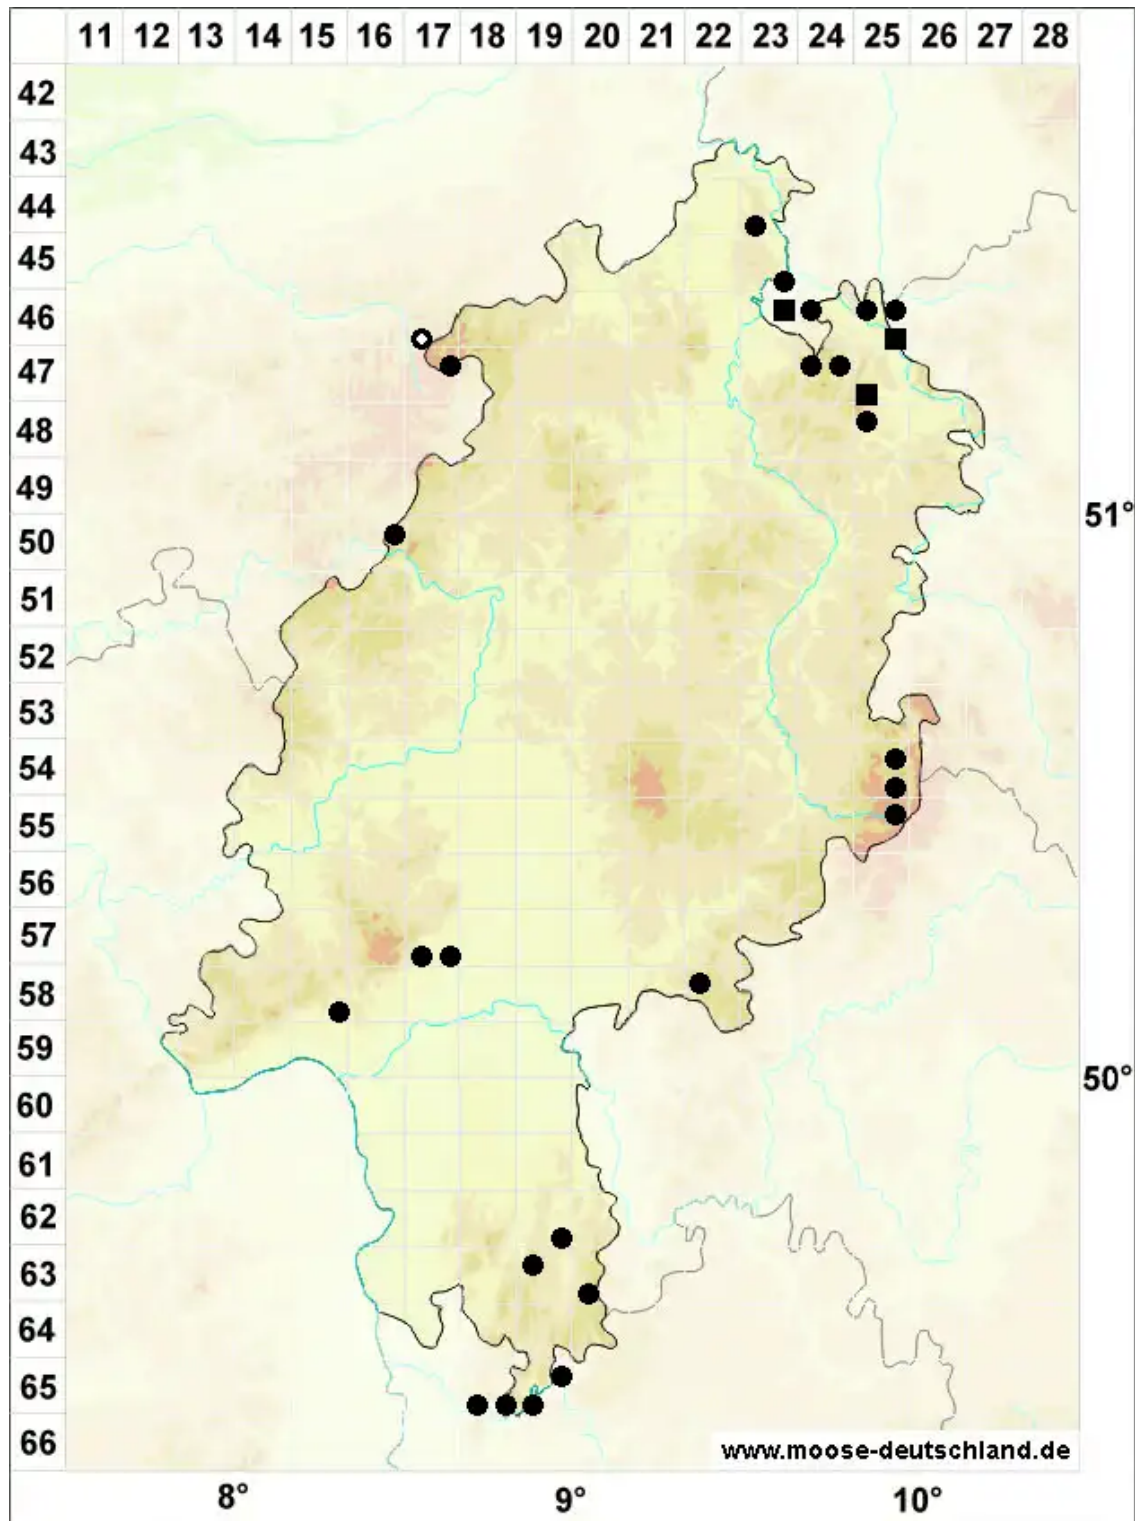

Calypogeia integristipula Steph.

Ungeteiltblättriges Bartkelchmoos

Legende:

Symbole:

Ausgefülltes Symbol:
Zeitraum von 1980 bis heute (Aktuelle Angabe)

Leeres Symbol:
Zeitraum vor 1980 (Altangabe)

Quadrat: Herbarbeleg