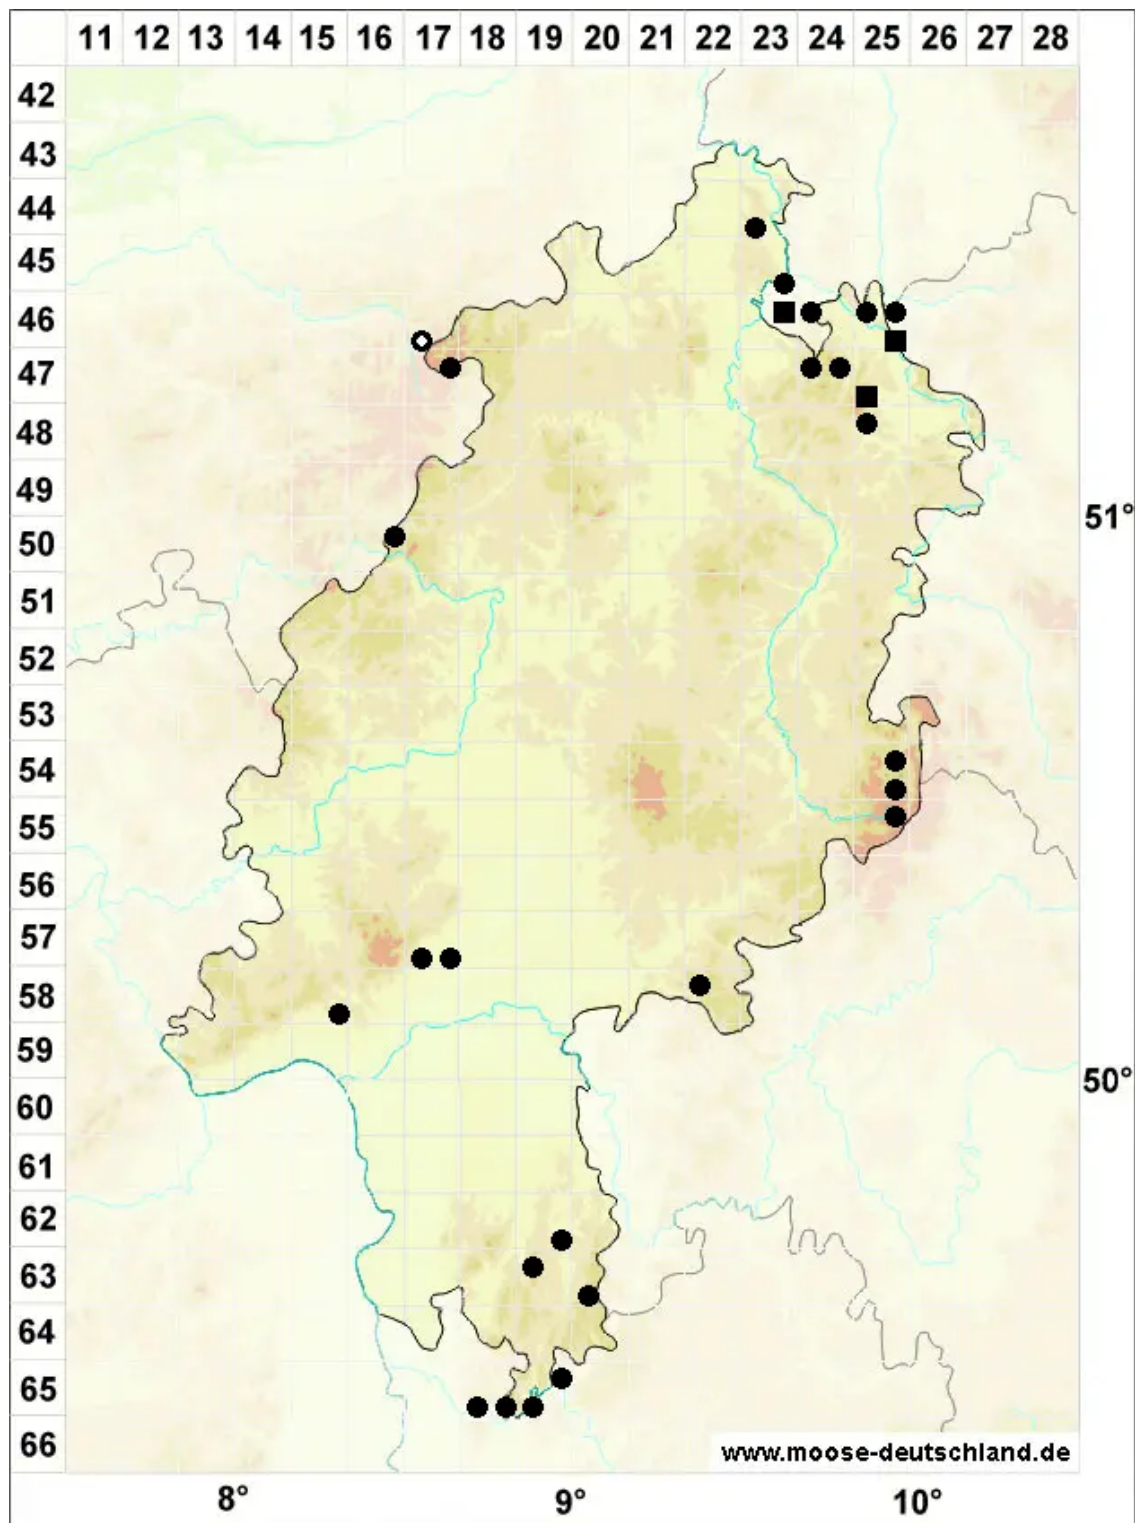

Calypogeia integristipula Steph.

Ungeteiltblättriges Bartkelchmoos

Legende:

Symbole:

Ausgefülltes Symbol:
Zeitraum von 1980 bis heute (Aktuelle Angabe)

Leeres Symbol:
Zeitraum vor 1980 (Altangabe)

Quadrat: Herbarbeleg