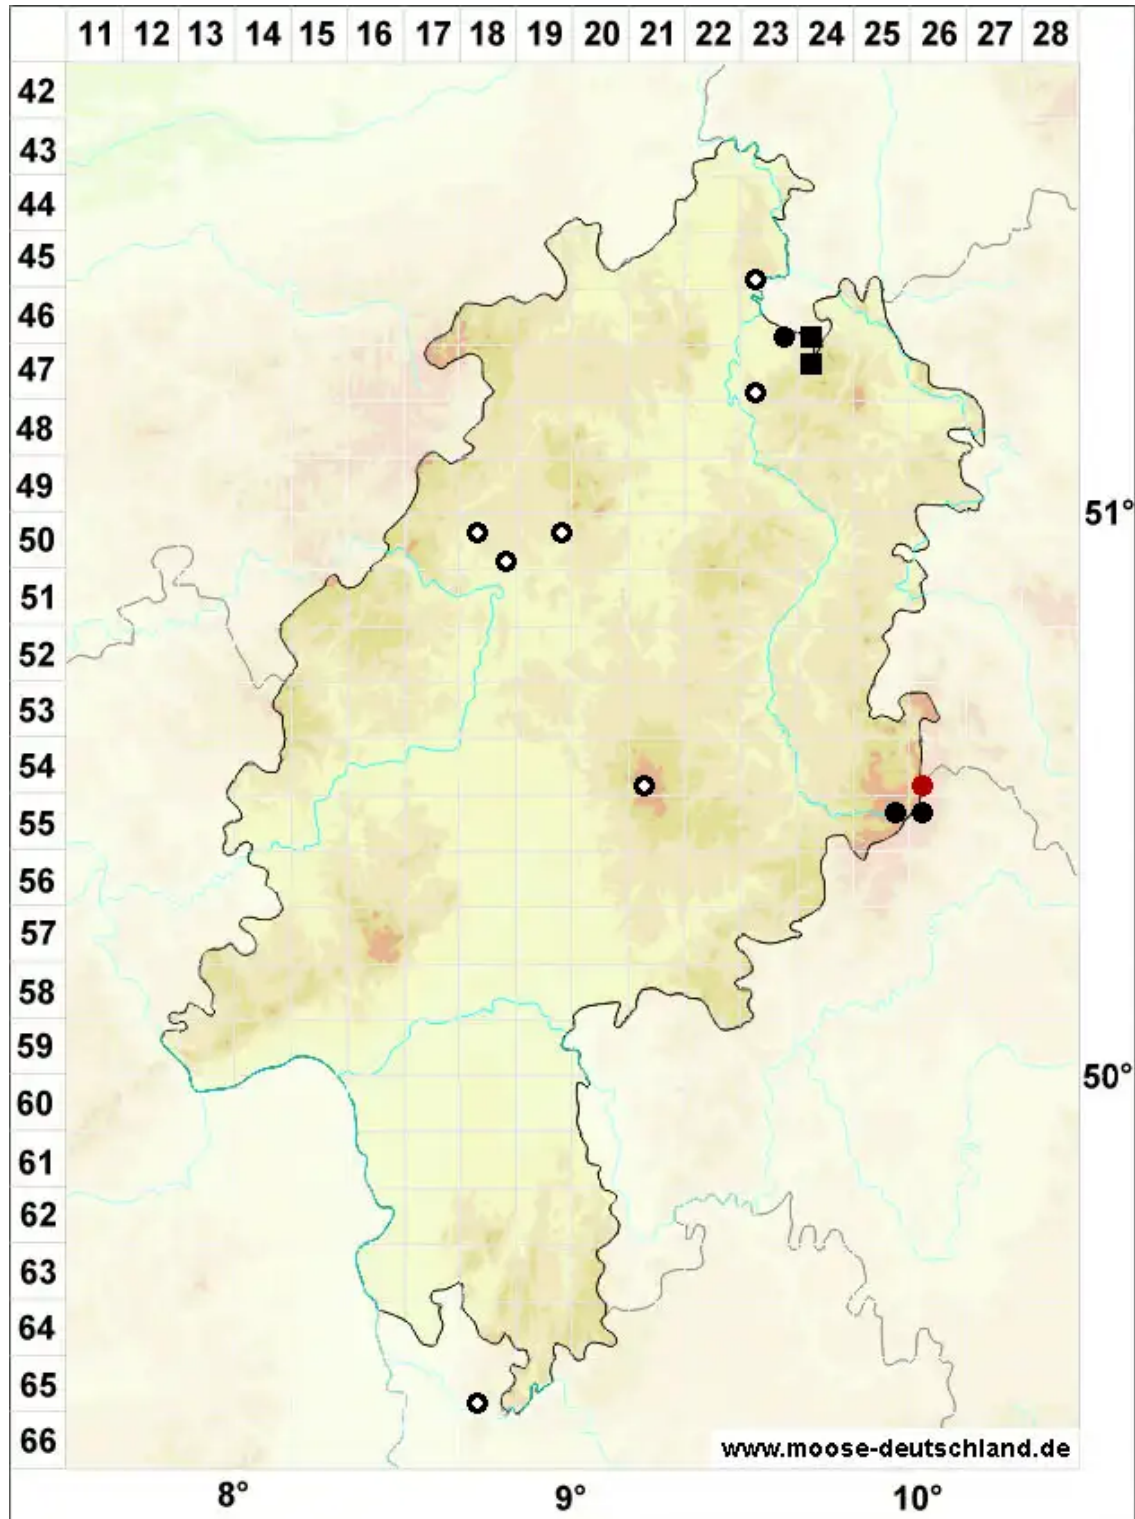

# Calypogeia sphagnicola (Arnell & J.Perss.) Warnst. & Loeske

Sumpf-Bartkelchmoos

Legende:

- Symbole:**  
Ausgefülltes Symbol:  
Zeitraum von 1980 bis heute (Aktuelle Angabe)  
Leeres Symbol:  
Zeitraum vor 1980 (Altangabe)  
Quadrat: Herbarbeleg