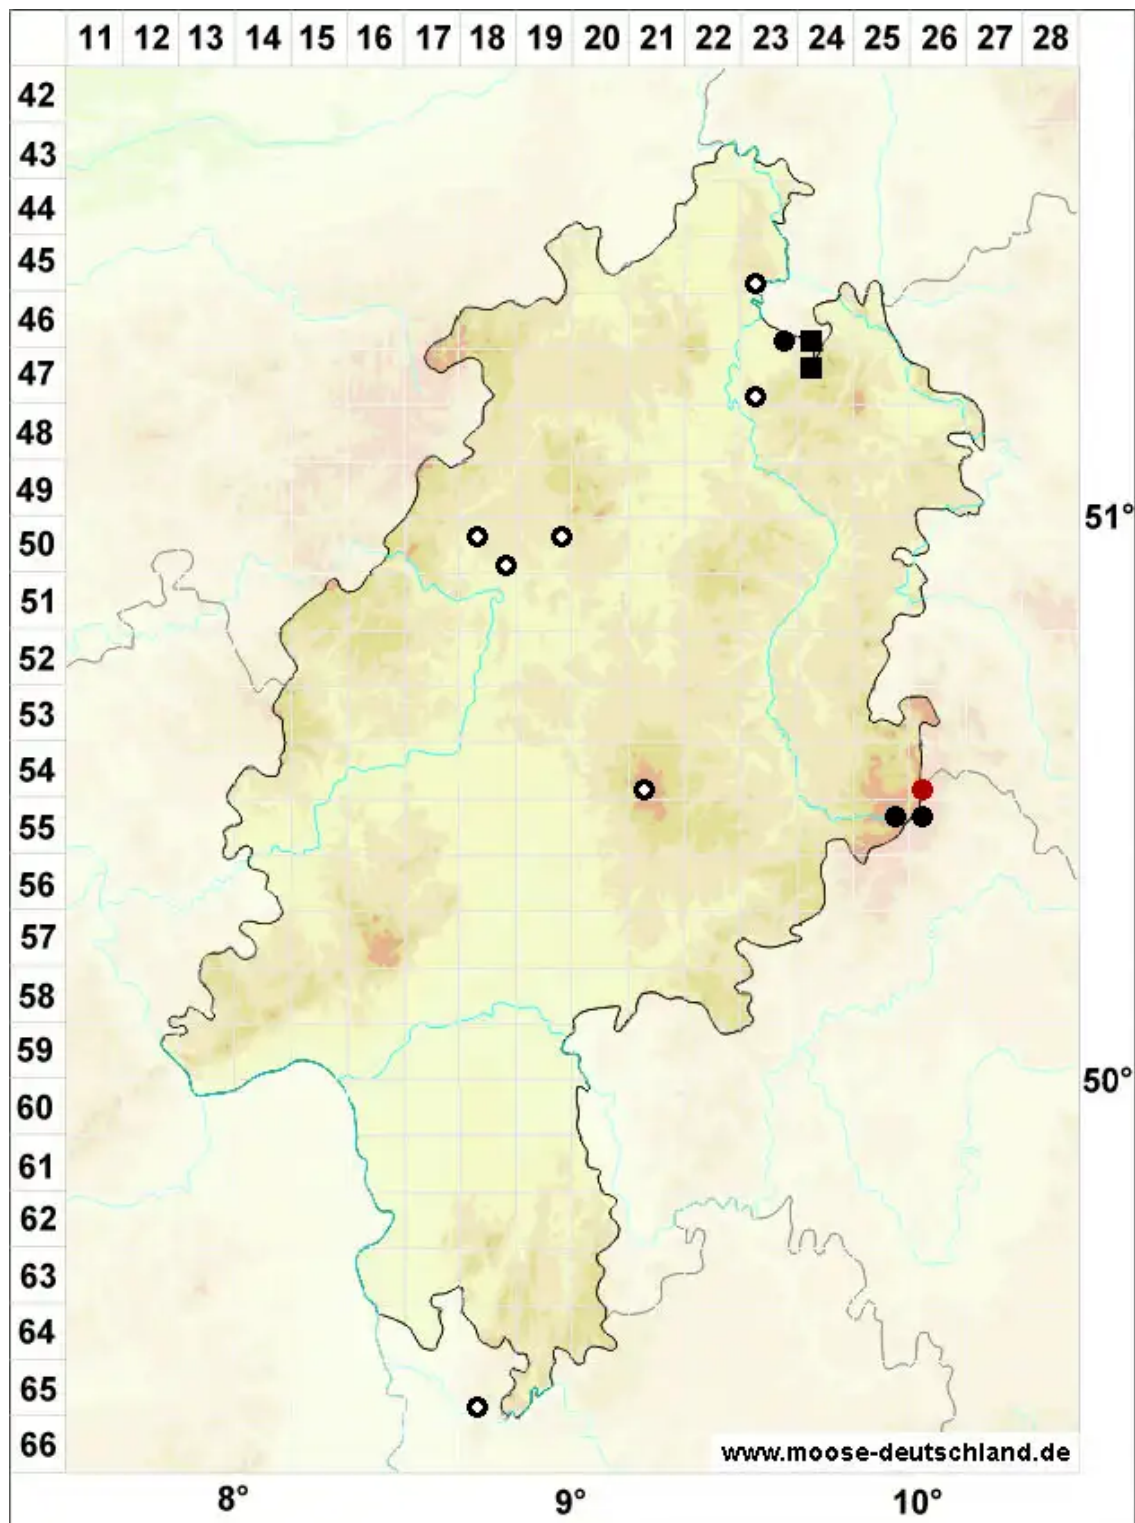

Calypogeia sphagnicola (Arnell & J.Perss.) Warnst. & Loeske

Sumpf-Bartkelchmoos

Legende:

Symbole:

Ausgefülltes Symbol:
Zeitraum von 1980 bis heute (Aktuelle Angabe)

Leeres Symbol:
Zeitraum vor 1980 (Altangabe)

Quadrat: Herbarbeleg