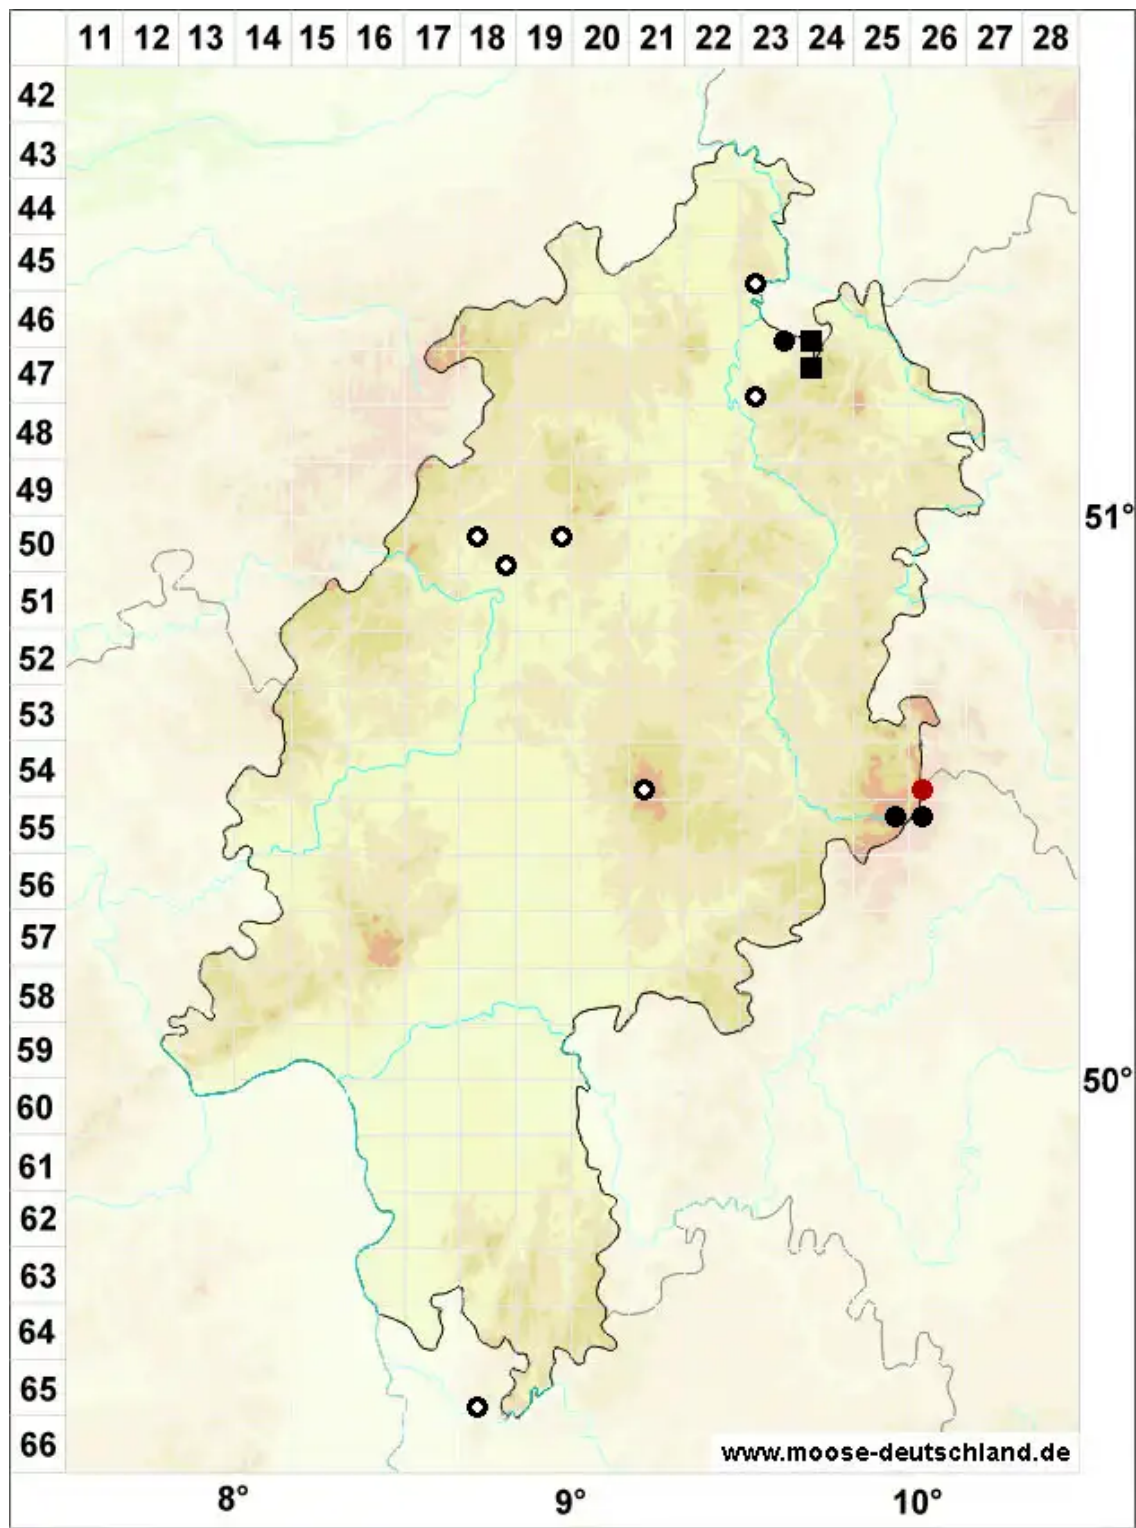

Calypogeia sphagnicola (Arnell & J.Perss.) Warnst. & Loeske

Sumpf-Bartkelchmoos

Legende:

- Symbole:**
- Ausgefülltes Symbol:
Zeitraum von 1980 bis heute (Aktuelle Angabe)
 - Leeres Symbol:
Zeitraum vor 1980 (Altangabe)
 - Quadrat: Herbarbeleg