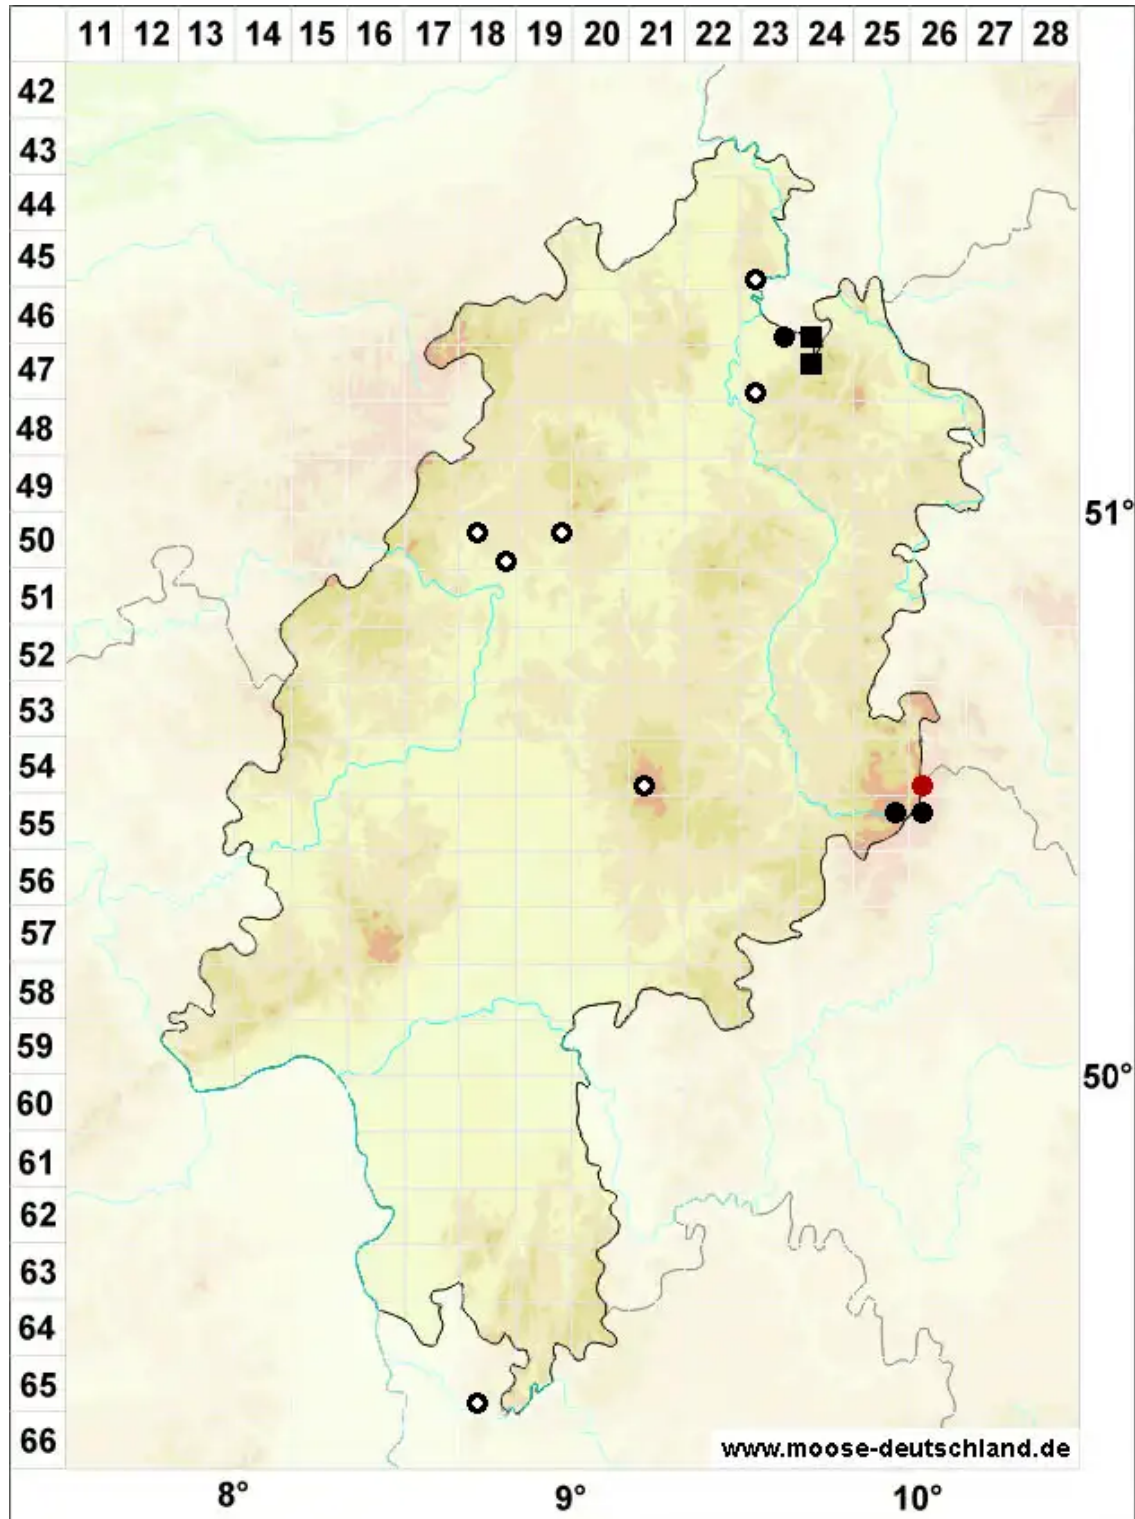

# Calypogeia sphagnicola (Arnell & J.Perss.) Warnst. & Loeske

Sumpf-Bartkelchmoos

Legende:

- Symbole:**
- Ausgefülltes Symbol:  
Zeitraum von 1980 bis heute (Aktuelle Angabe)
  - Leeres Symbol:  
Zeitraum vor 1980 (Altangabe)
  - Quadrat: Herbarbeleg