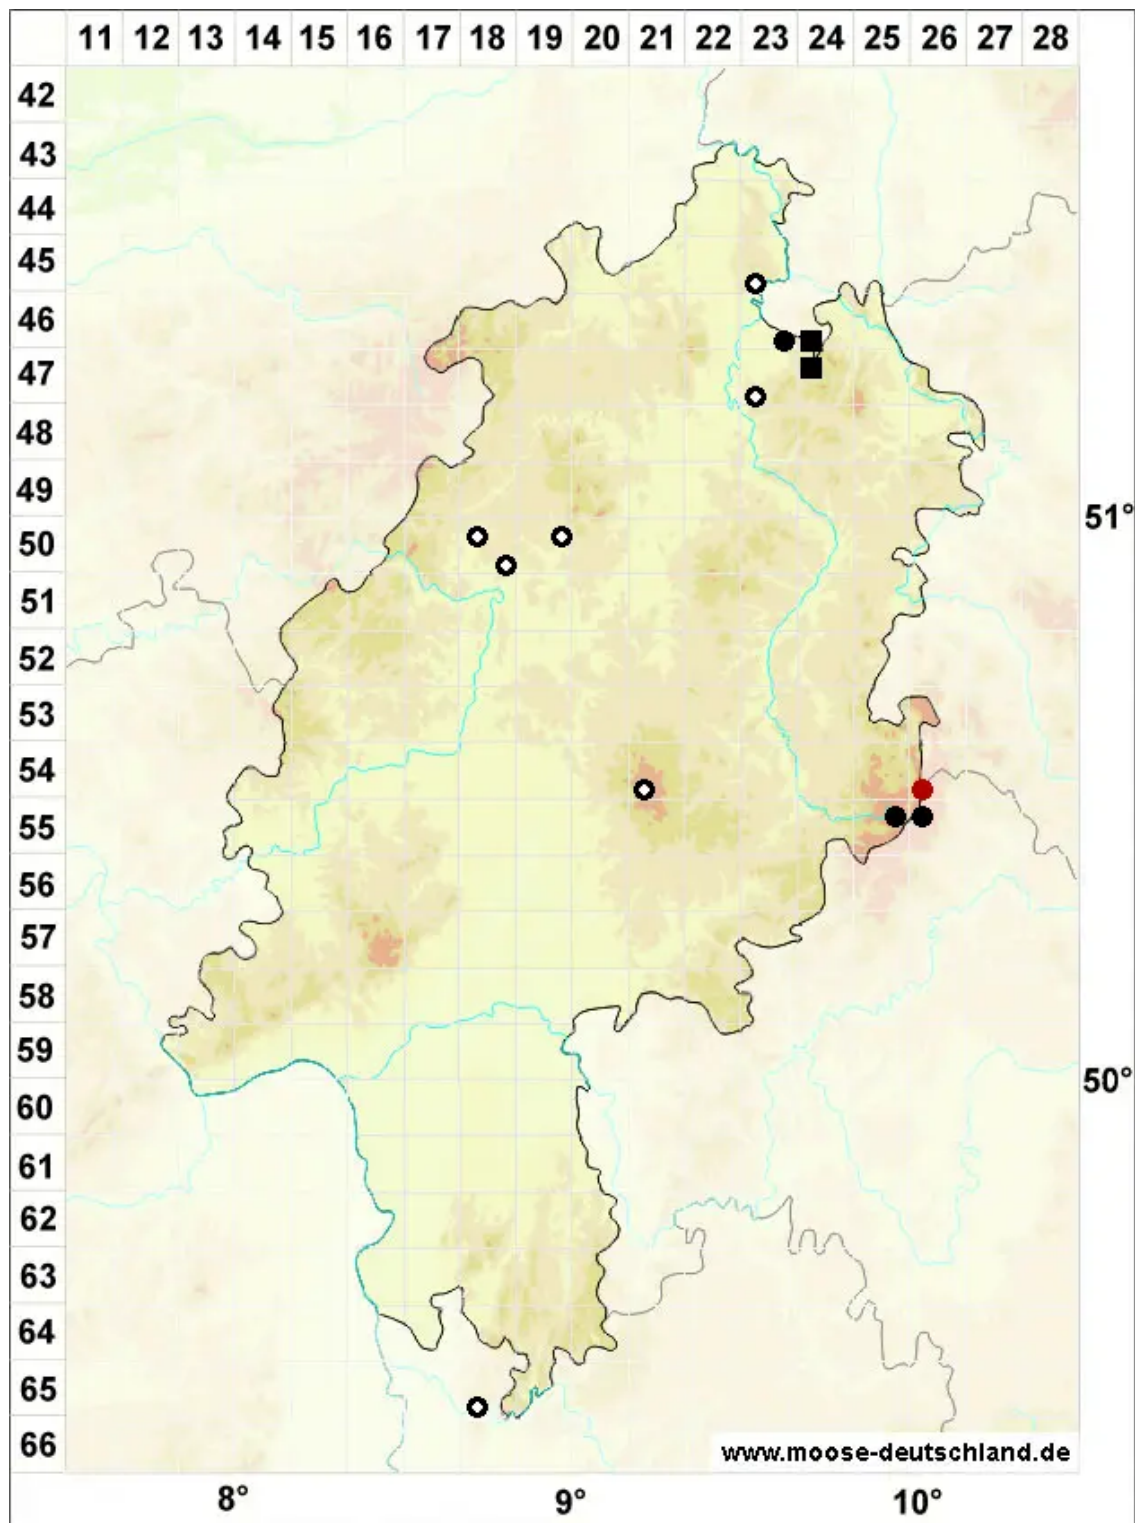

Calypogeia sphagnicola (Arnell & J.Perss.) Warnst. & Loeske

Sumpf-Bartkelchmoos

Legende:

Symbole:

Ausgefülltes Symbol:
Zeitraum von 1980 bis heute (Aktuelle Angabe)

Leeres Symbol:
Zeitraum vor 1980 (Altangabe)

Quadrat: Herbarbeleg