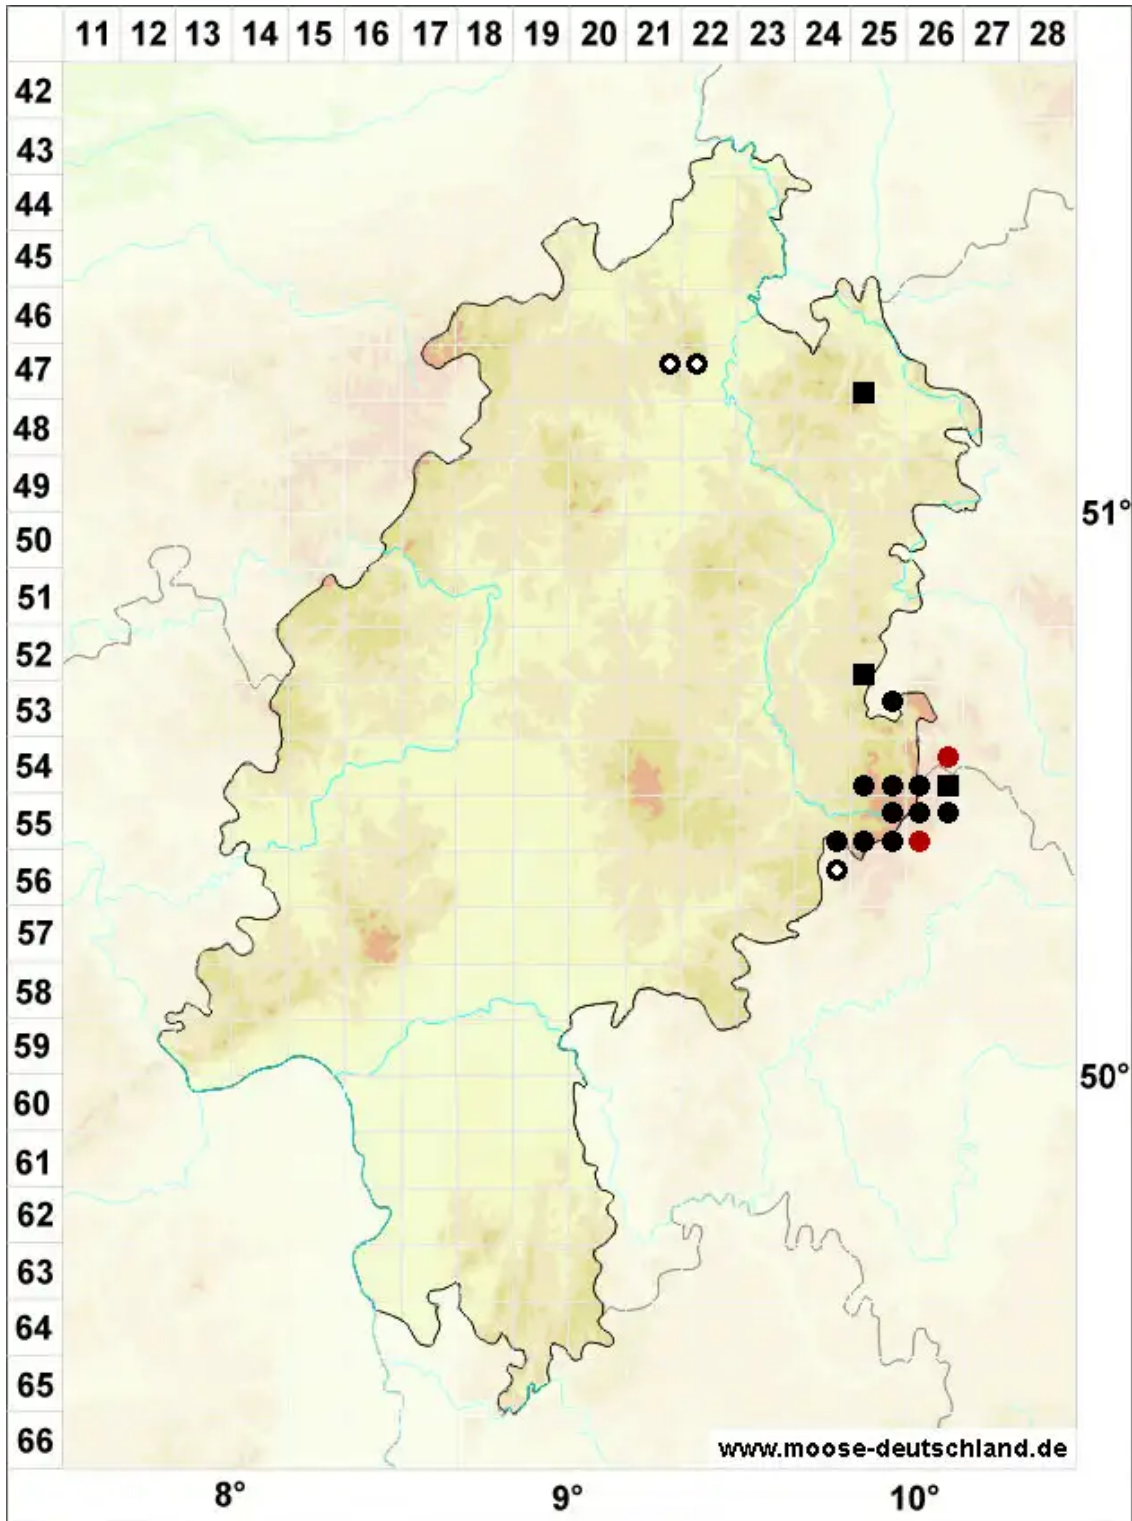

Brachythecium geheebii Milde

Geheeb's Kurzbüchsenmoos

Legende:

Symbole:

Ausgefülltes Symbol:
Zeitraum von 1980 bis heute (Aktuelle Angabe)

Leeres Symbol:
Zeitraum vor 1980 (Altangabe)

Quadrat: Herbarbeleg