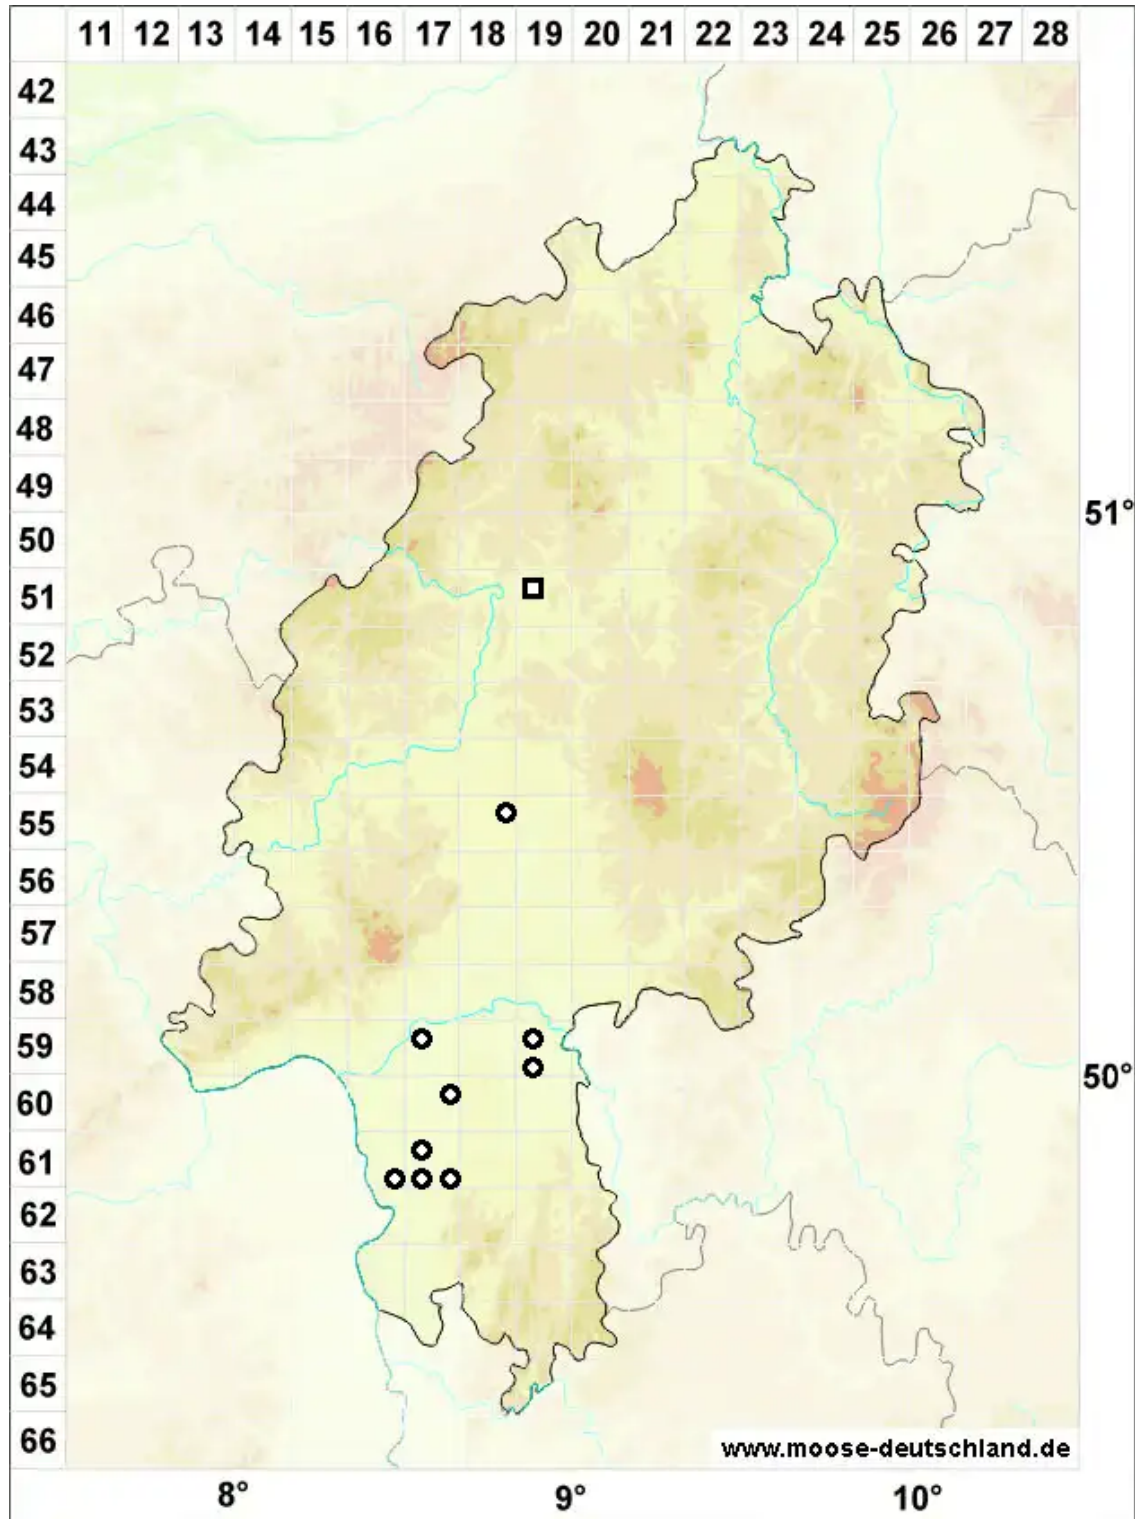

# Campyliadelphus elodes (Lindb.) Kanda

Sumpf-Neugoldschlafmoos

Legende:

**Symbole:**

Ausgefülltes Symbol:  
Zeitraum von 1980 bis heute (Aktuelle Angabe)

Leeres Symbol:  
Zeitraum vor 1980 (Altangabe)

Quadrat: Herbarbeleg