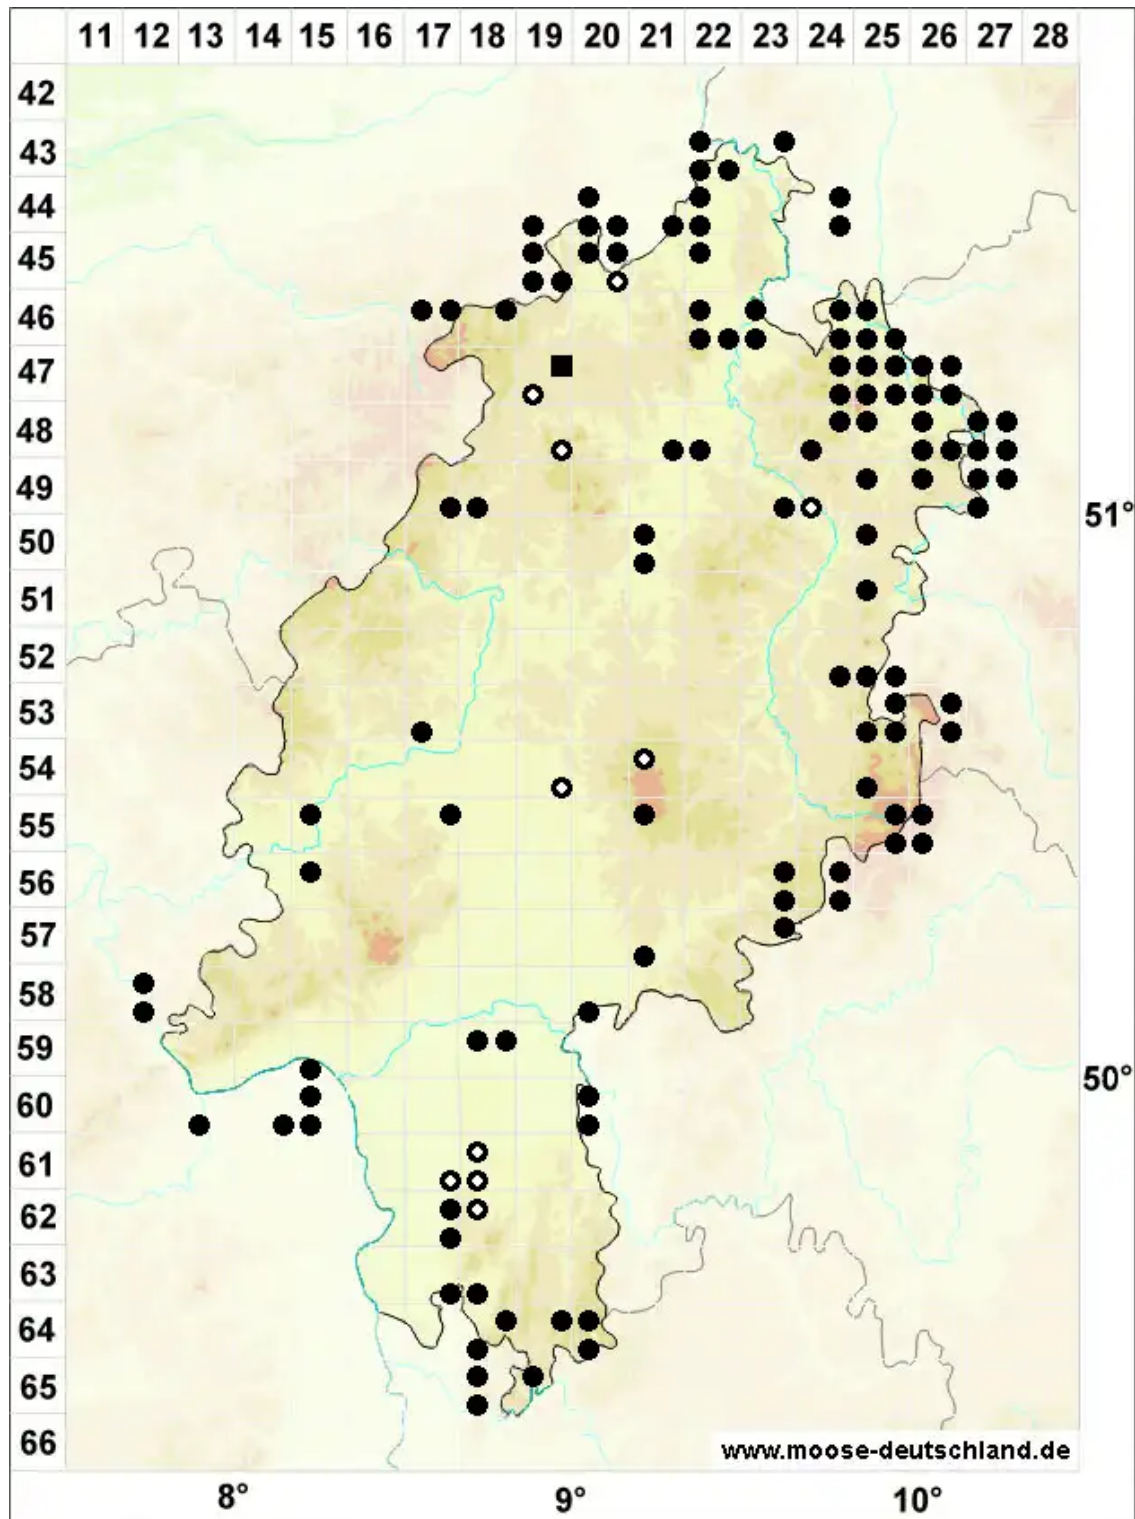

Campylidium calcareum (Crundw. & Nyholm) Ochyra

Kalk-Zwerggoldschlafrmoos

Legende:

- Symbole:**
- Ausgefülltes Symbol:
Zeitraum von 1980 bis heute (Aktuelle Angabe)
 - Leeres Symbol:
Zeitraum vor 1980 (Altangabe)
 - Quadrat: Herbarbeleg