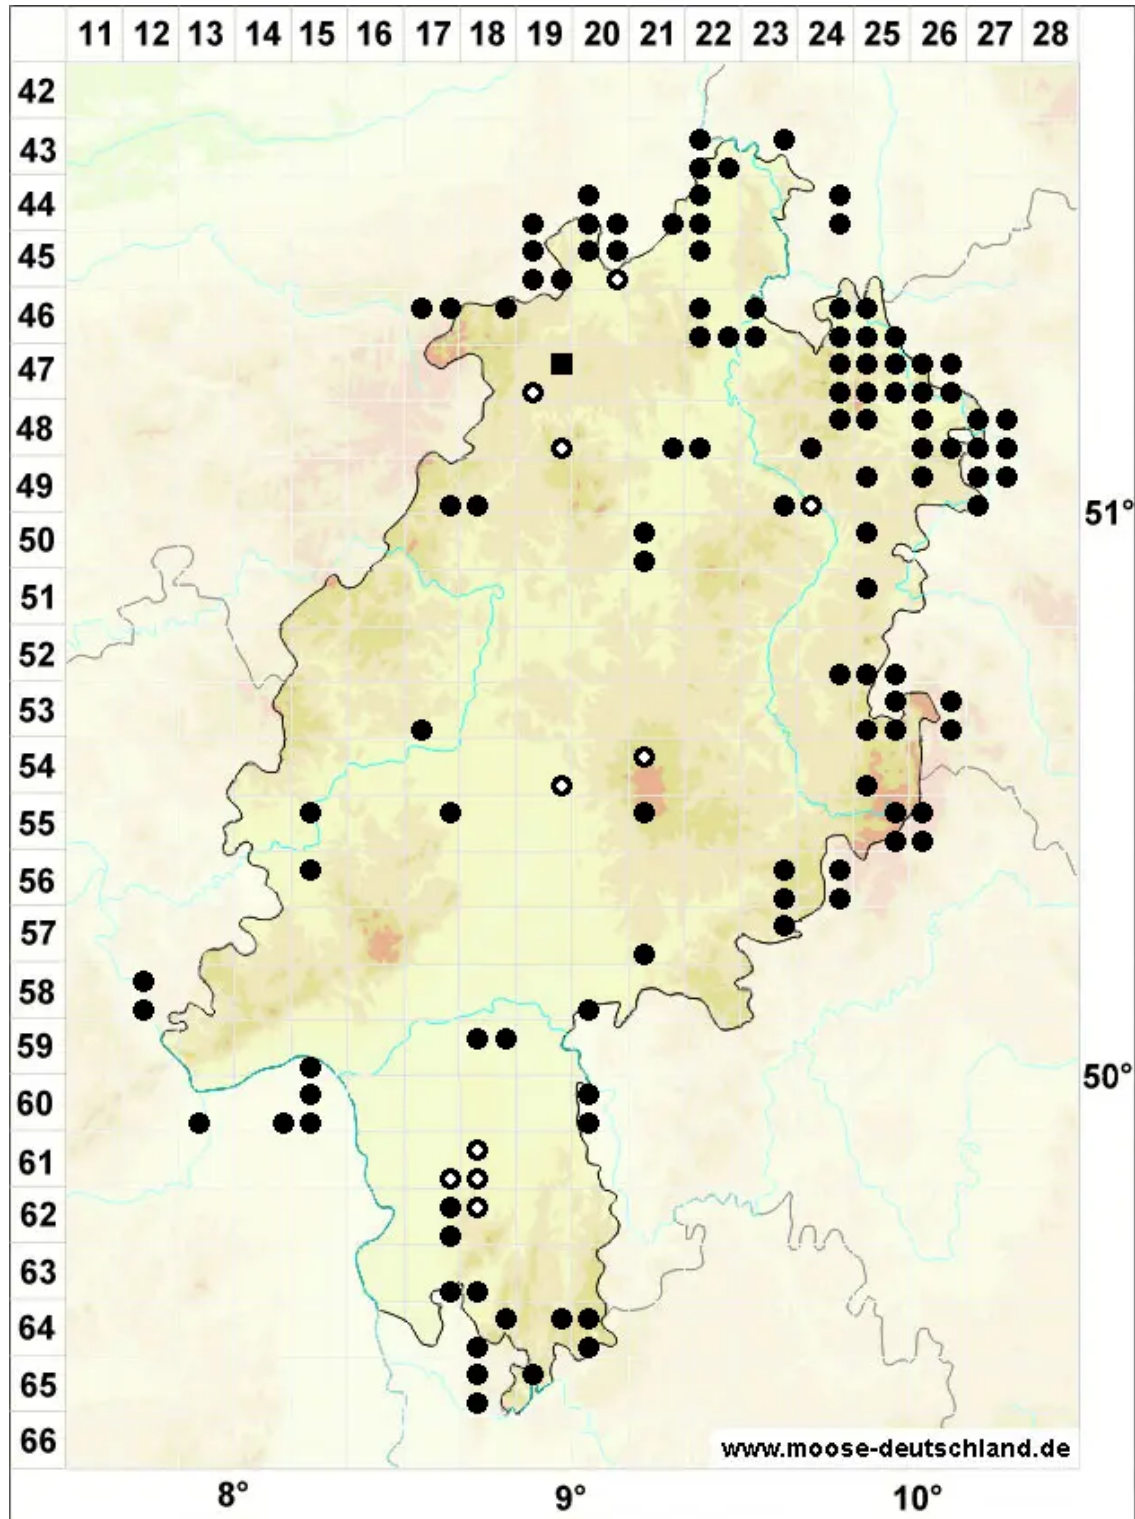

Campylidium calcareum (Crundw. & Nyholm) Ochyra

Kalk-Zwerggoldschlafmoos

Legende:

- Symbole:**
- Ausgefülltes Symbol:
Zeitraum von 1980 bis heute (Aktuelle Angabe)
 - Leeres Symbol:
Zeitraum vor 1980 (Altangabe)
 - Quadrat: Herbarbeleg