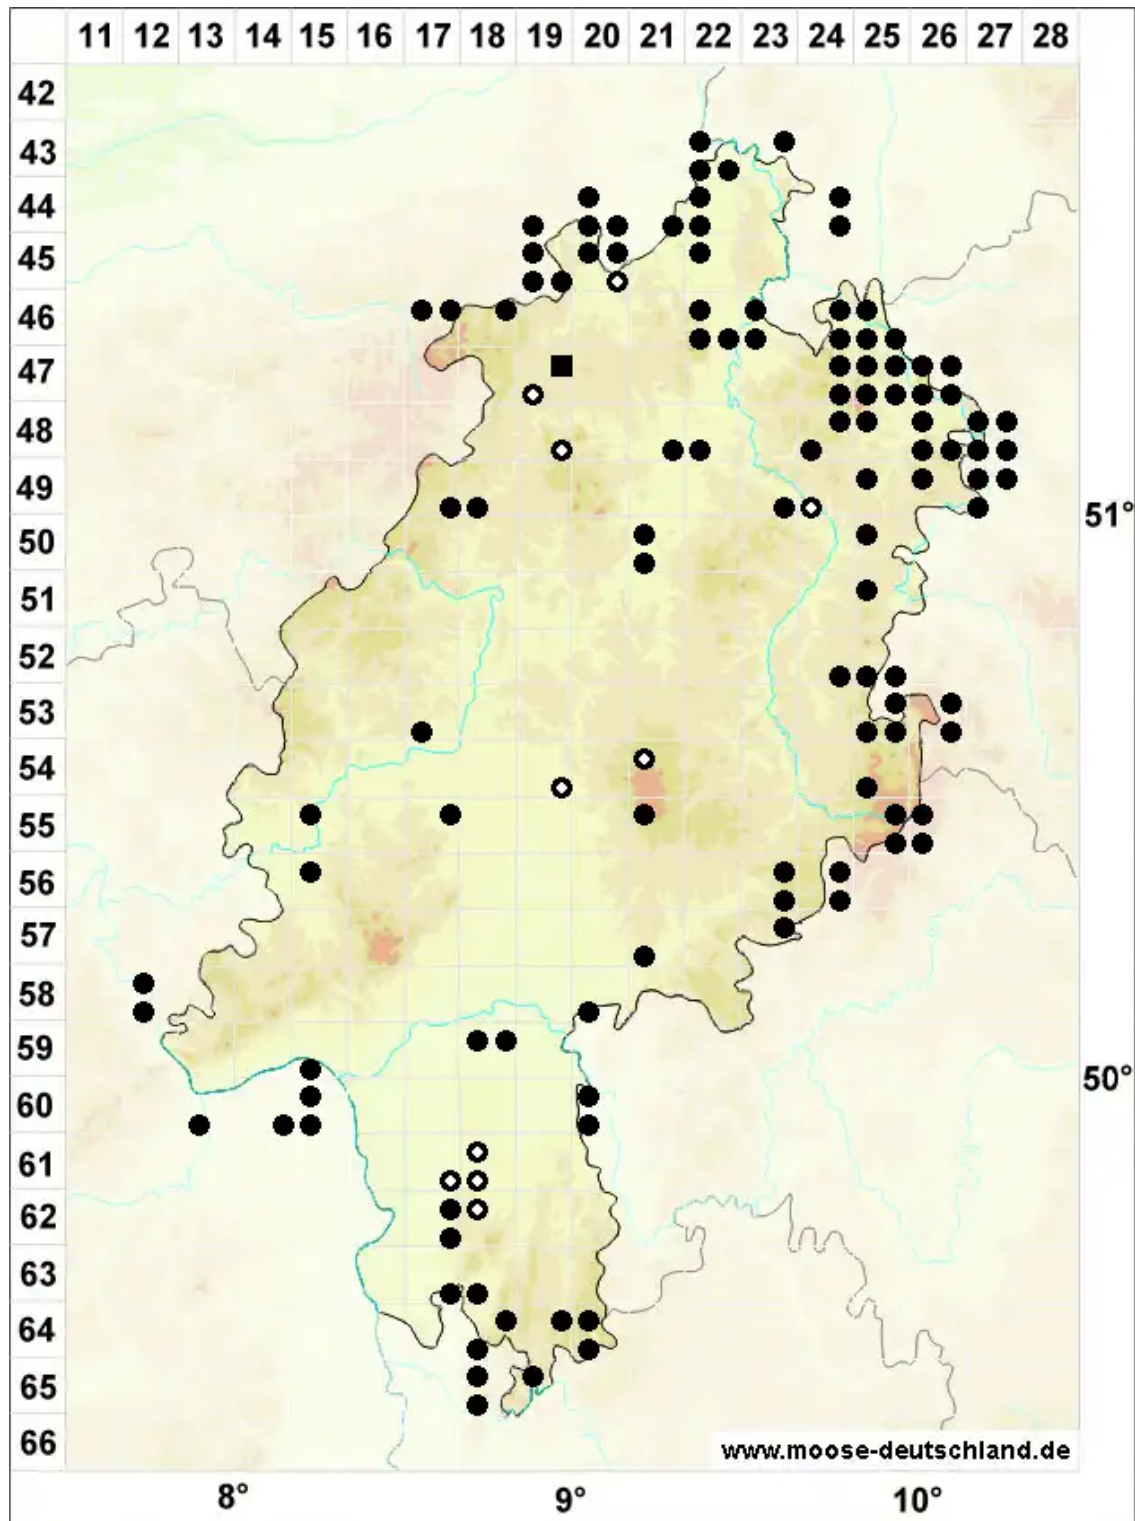

Campylidium calcareum (Crundw. & Nyholm) Ochyra

Kalk-Zwerggoldschlafrmoos

Legende:

- Symbole:**
- Ausgefülltes Symbol:
Zeitraum von 1980 bis heute (Aktuelle Angabe)
 - Leeres Symbol:
Zeitraum vor 1980 (Altangabe)
 - Quadrat: Herbarbeleg