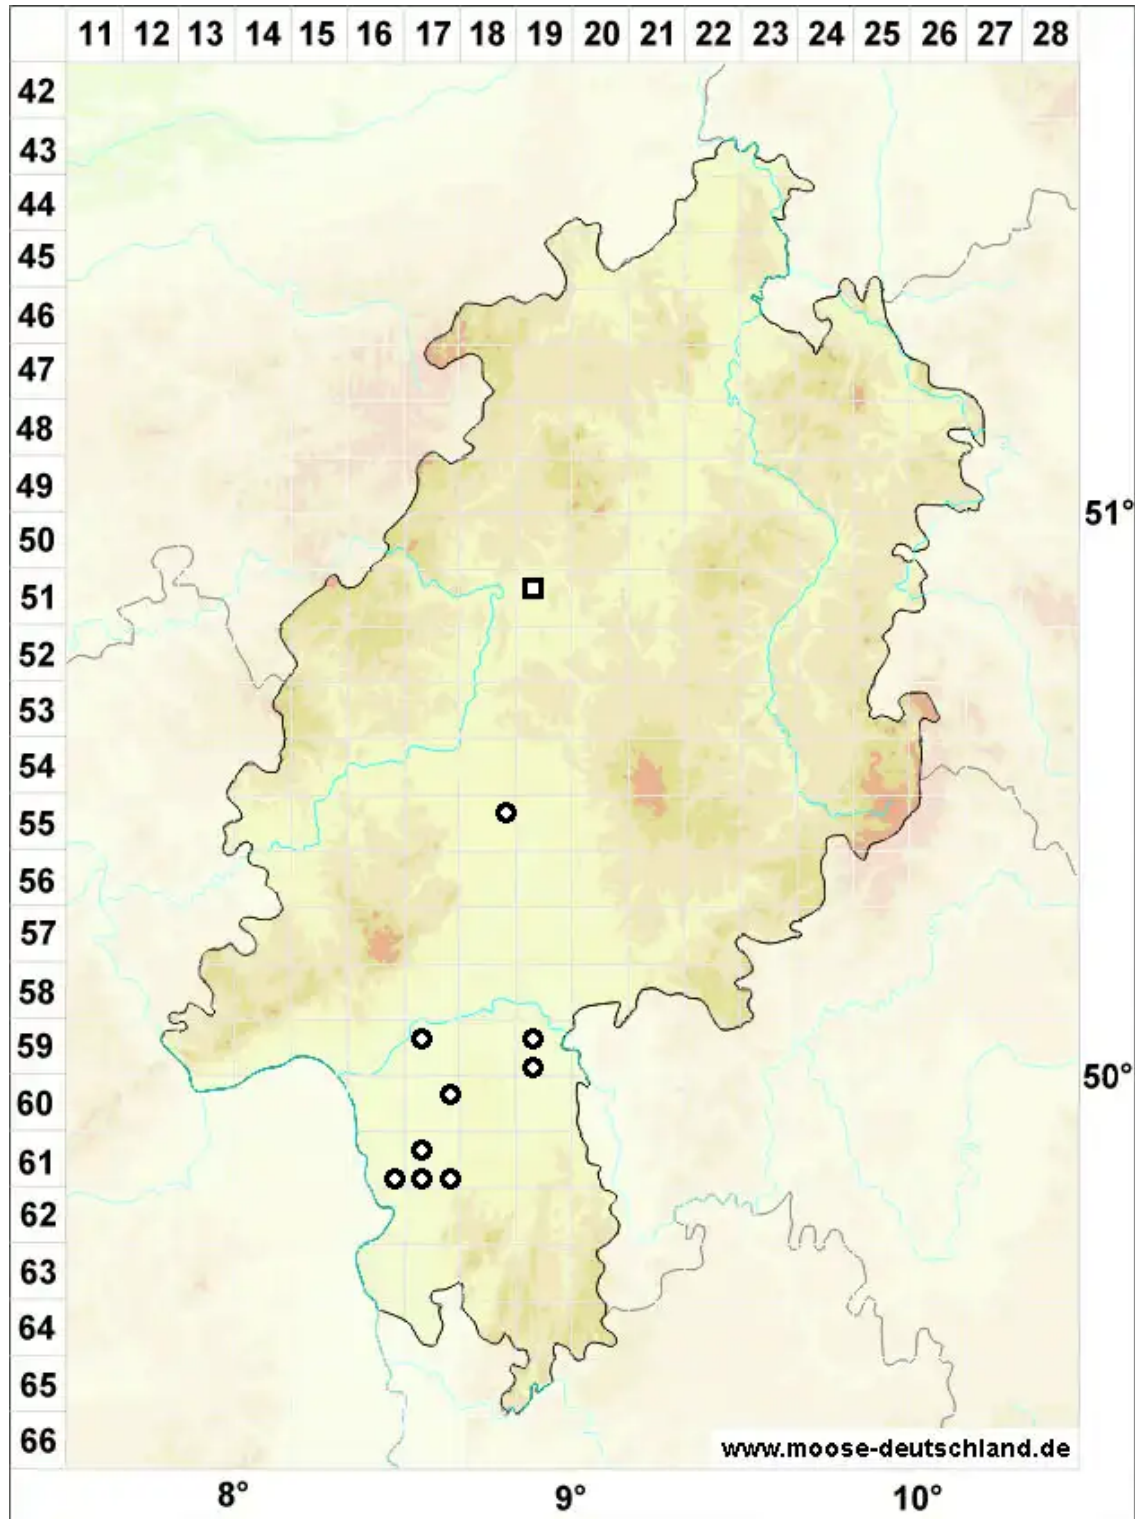

Campyliadelphus elodes (Lindb.) Kanda

Sumpf-Neugoldschlafmoos

Legende:

- Symbole:**
- Ausgefülltes Symbol:
Zeitraum von 1980 bis heute (Aktuelle Angabe)
 - Leeres Symbol:
Zeitraum vor 1980 (Altangabe)
 - Quadrat: Herbarbeleg